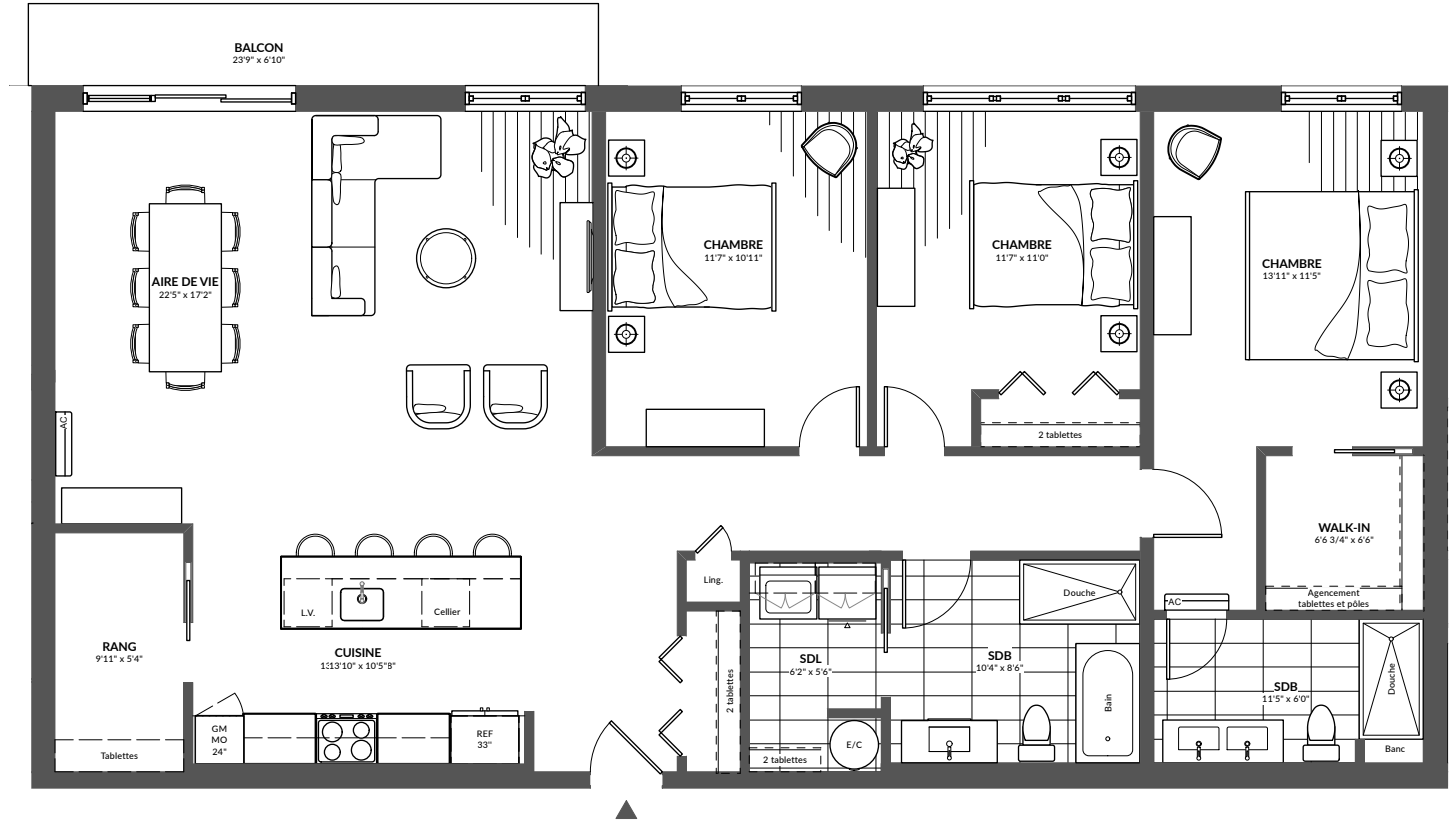

Quartier Vauquelin 2

4325 rue des Dirigeables  
Longueuil (Québec) J3Y 0E6

**5 1/2**  
**3 CHAMBRES - 2 SDB**

**Superficie**  
1687 pi.ca

**Unités**  
2e étage (205)  
3e étage (305)  
4e étage (405)

**Inclusions**  
- Comptoir de quartz  
- Toiles nocturnes

RUE DES DIRIGEABLES

Les plans préliminaires et les prix sont indiqués sous réserve de modifications, sans préavis. Les superficies brutes et les dimensions des pièces, des terrasses et des balcons sont approximatives. Le mobilier est illustré à titre indicatif seulement. / Preliminary plans and prices are subject to change without notice. Square footage and dimensions of rooms, terraces and balconies are approximative. The furniture is for representational purpose only.