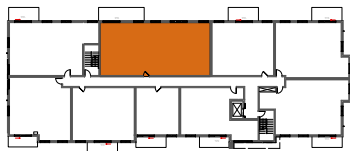

Quartier Vauquelin 2

4325 rue des Dirigeables  
Longueuil (Québec) J3Y 0E6

**5 1/2**  
**3 CHAMBRES - 2 SDB**

**Superficie**  
1687 pi.ca

**Unités**  
2e étage (205)  
3e étage (305)  
4e étage (405)

**Inclusions**  
- Comptoir de quartz  
- Toiles nocturnes

RUE DES DIRIGEABLES

Les plans préliminaires et les prix sont indiqués sous réserve de modifications, sans préavis. Les superficies brutes et les dimensions des pièces, des terrasses et des balcons sont approximatives. Le mobilier est illustré à titre indicatif seulement. / Preliminary plans and prices are subject to change without notice. Square footage and dimensions of rooms, terraces and balconies are approximative. The furniture is for representational purpose only.