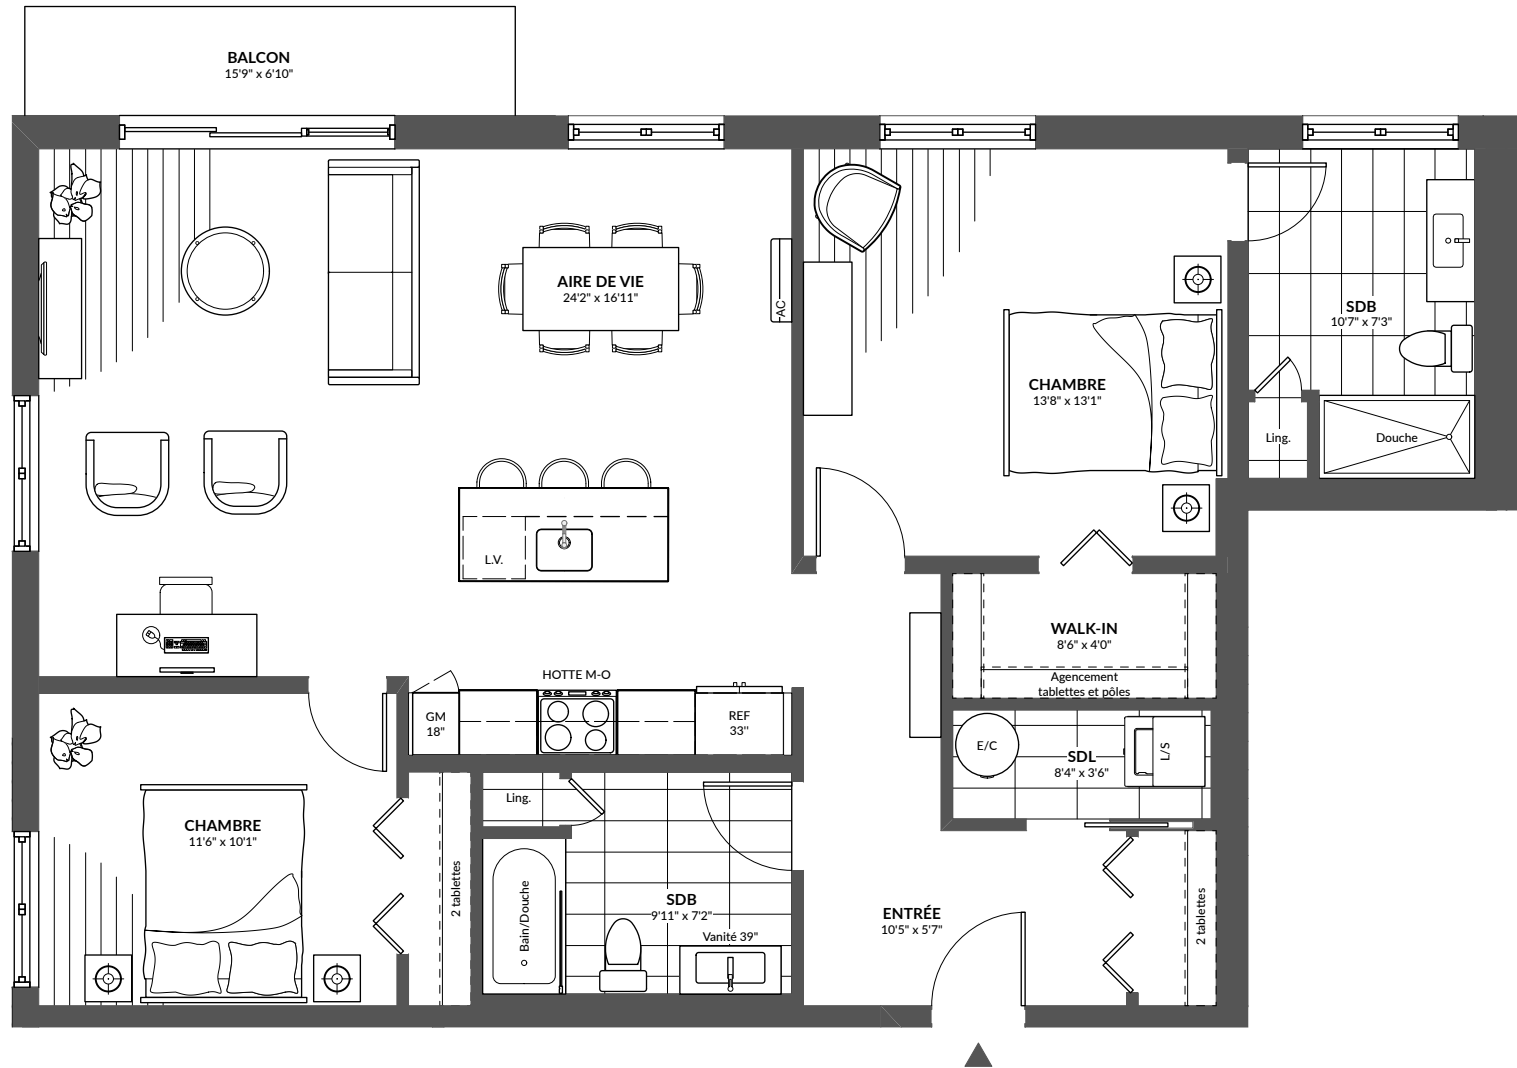

Quartier Vauquelin 2

4325 rue des Dirigeables
Longueuil (Québec) J3Y 0E6

4 1/2
2 CHAMBRES - 2 SDB

Superficie
1249 pi.ca

Unités
2e étage (204)
3e étage (304)
4e étage (404)

Inclusions
- Comptoir de quartz
- Toiles nocturnes

RUE DES DIRIGEABLES

Les plans préliminaires et les prix sont indiqués sous réserve de modifications, sans préavis. Les superficies brutes et les dimensions des pièces, des terrasses et des balcons sont approximatives. Le mobilier est illustré à titre indicatif seulement. / Preliminary plans and prices are subject to change without notice. Square footage and dimensions of rooms, terraces and balconies are approximative. The furniture is for representational purpose only.