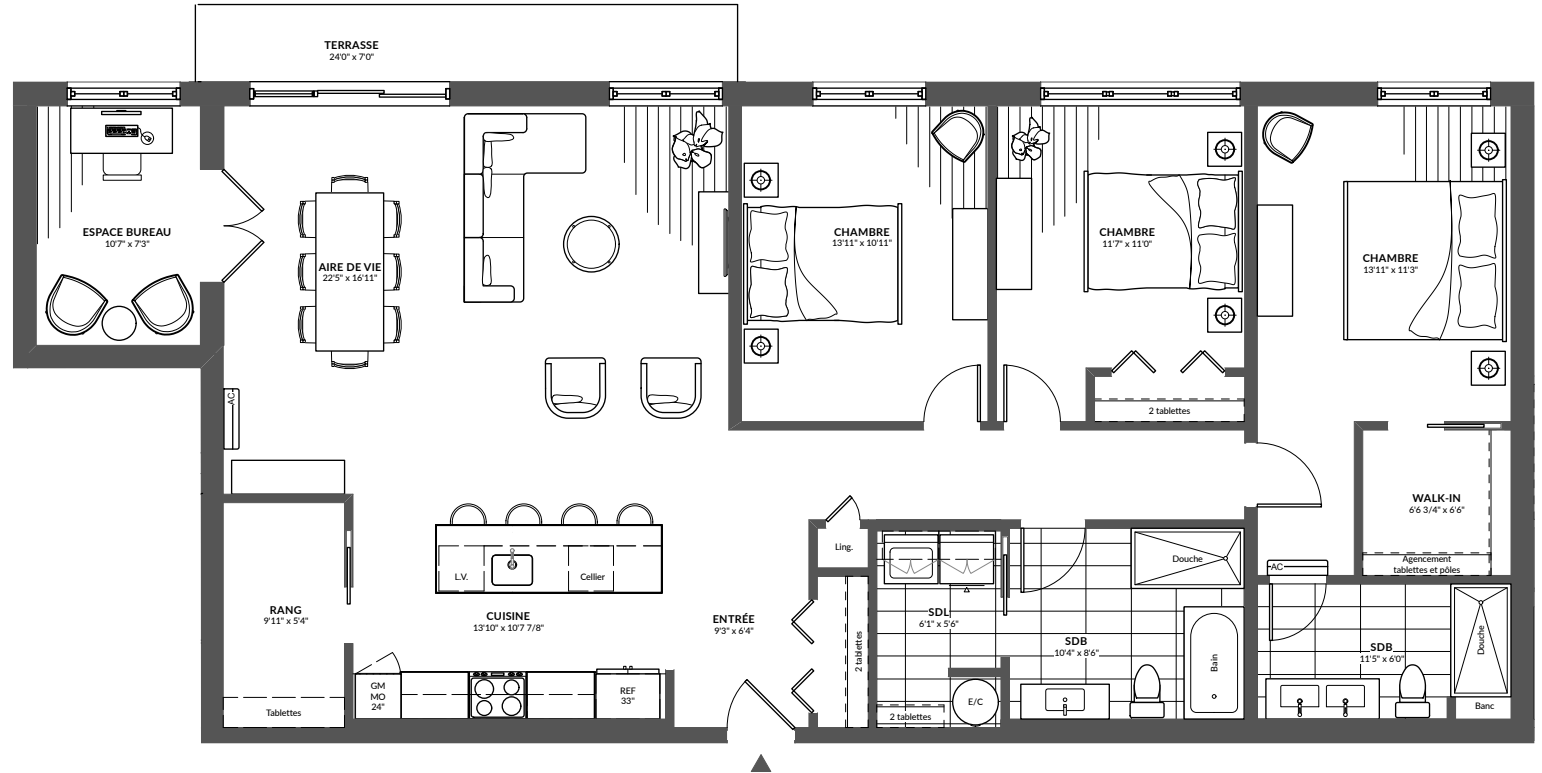

Quartier Vauquelin 2

4325 rue des Dirigeables  
Longueuil (Québec) J3Y 0E6

**5 1/2**  
**3 CHAMBRES - 2 SDB**

Superficie  
1789 pi.ca

Unité  
RDC (105)

Inclusions  
- Comptoir de quartz  
- Toiles nocturnes

RUE DES DIRIGEABLES

Les plans préliminaires et les prix sont indiqués sous réserve de modifications, sans préavis. Les superficies brutes et les dimensions des pièces, des terrasses et des balcons sont approximatives. Le mobilier est illustré à titre indicatif seulement. / Preliminary plans and prices are subject to change without notice. Square footage and dimensions of rooms, terraces and balconies are approximative. The furniture is for representational purpose only.