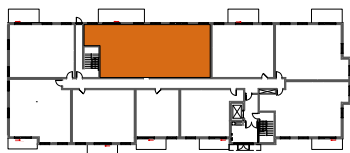

Quartier Vauquelin 2

4325 rue des Dirigeables  
Longueuil (Québec) J3Y 0E6

**5 1/2**  
**3 CHAMBRES - 2 SDB**

Superficie  
1789 pi.ca

Unité  
RDC (105)

Inclusions  
- Comptoir de quartz  
- Toiles nocturnes

RUE DES DIRIGEABLES

Les plans préliminaires et les prix sont indiqués sous réserve de modifications, sans préavis. Les superficies brutes et les dimensions des pièces, des terrasses et des balcons sont approximatives. Le mobilier est illustré à titre indicatif seulement. / Preliminary plans and prices are subject to change without notice. Square footage and dimensions of rooms, terraces and balconies are approximative. The furniture is for representational purpose only.