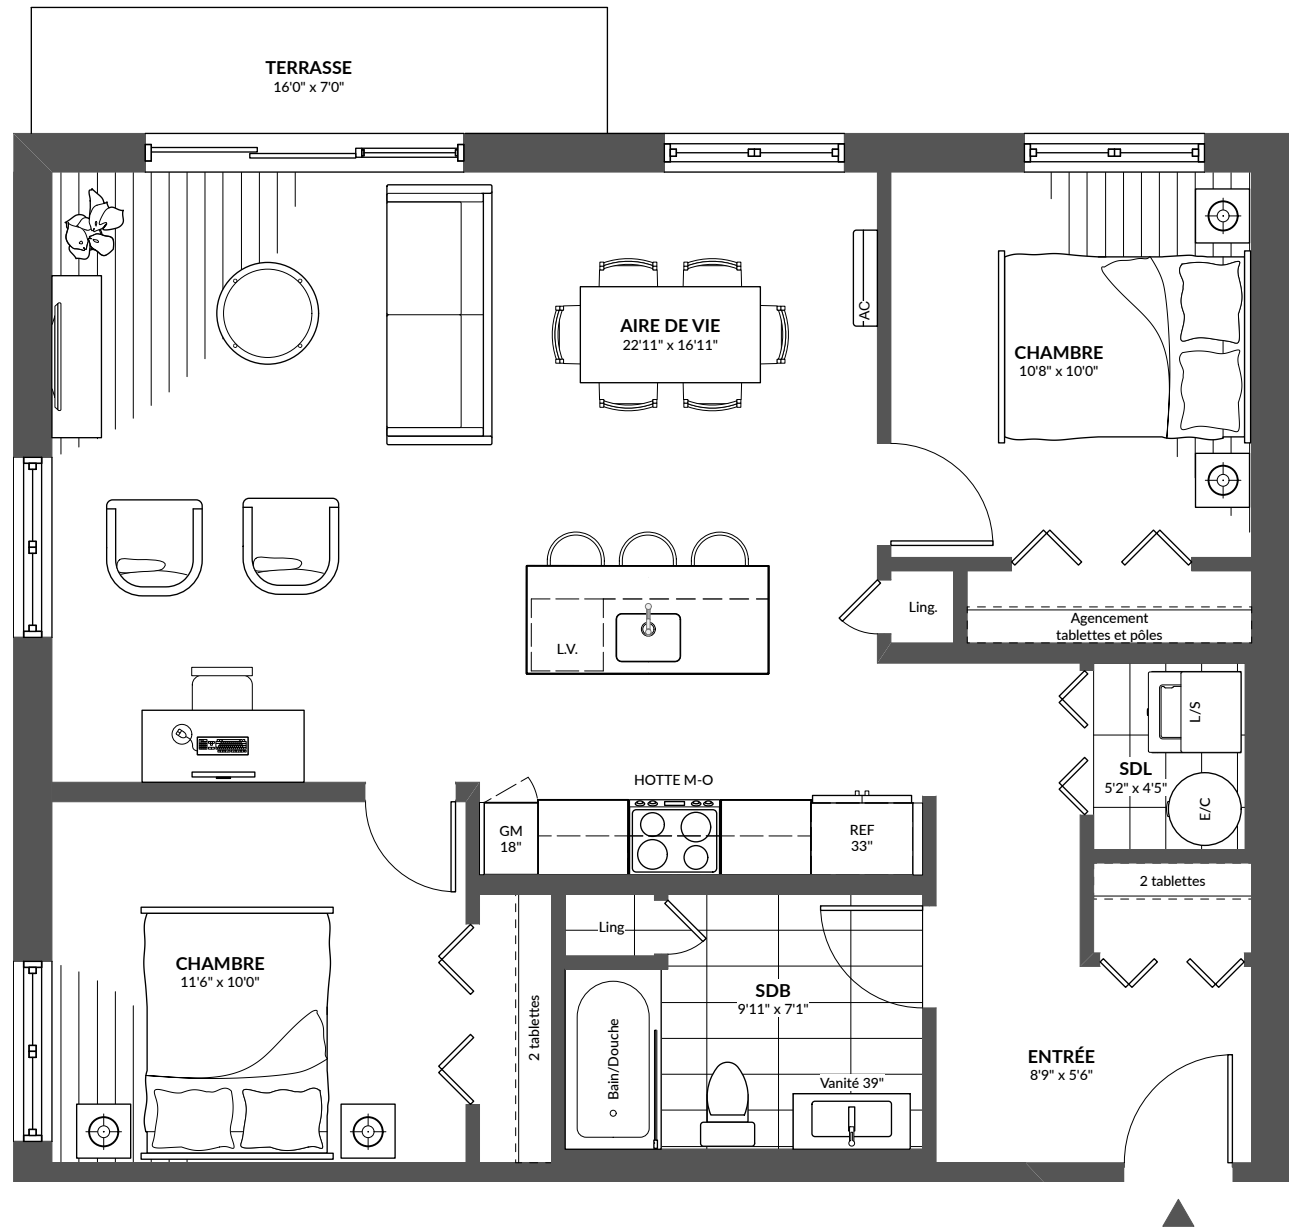

Quartier Vauquelin 2

4325 rue des Dirigeables
Longueuil (Québec) J3Y 0E6

4 1/2
2 CHAMBRES - 1 SDB

Superficie
1017 pi.ca

Unité
RDC (104)

Inclusions
- Comptoir de quartz
- Toiles nocturnes

RUE DES DIRIGEABLES

Les plans préliminaires et les prix sont indiqués sous réserve de modifications, sans préavis. Les superficies brutes et les dimensions des pièces, des terrasses et des balcons sont approximatives. Le mobilier est illustré à titre indicatif seulement. / Preliminary plans and prices are subject to change without notice. Square footage and dimensions of rooms, terraces and balconies are approximative. The furniture is for representational purpose only.