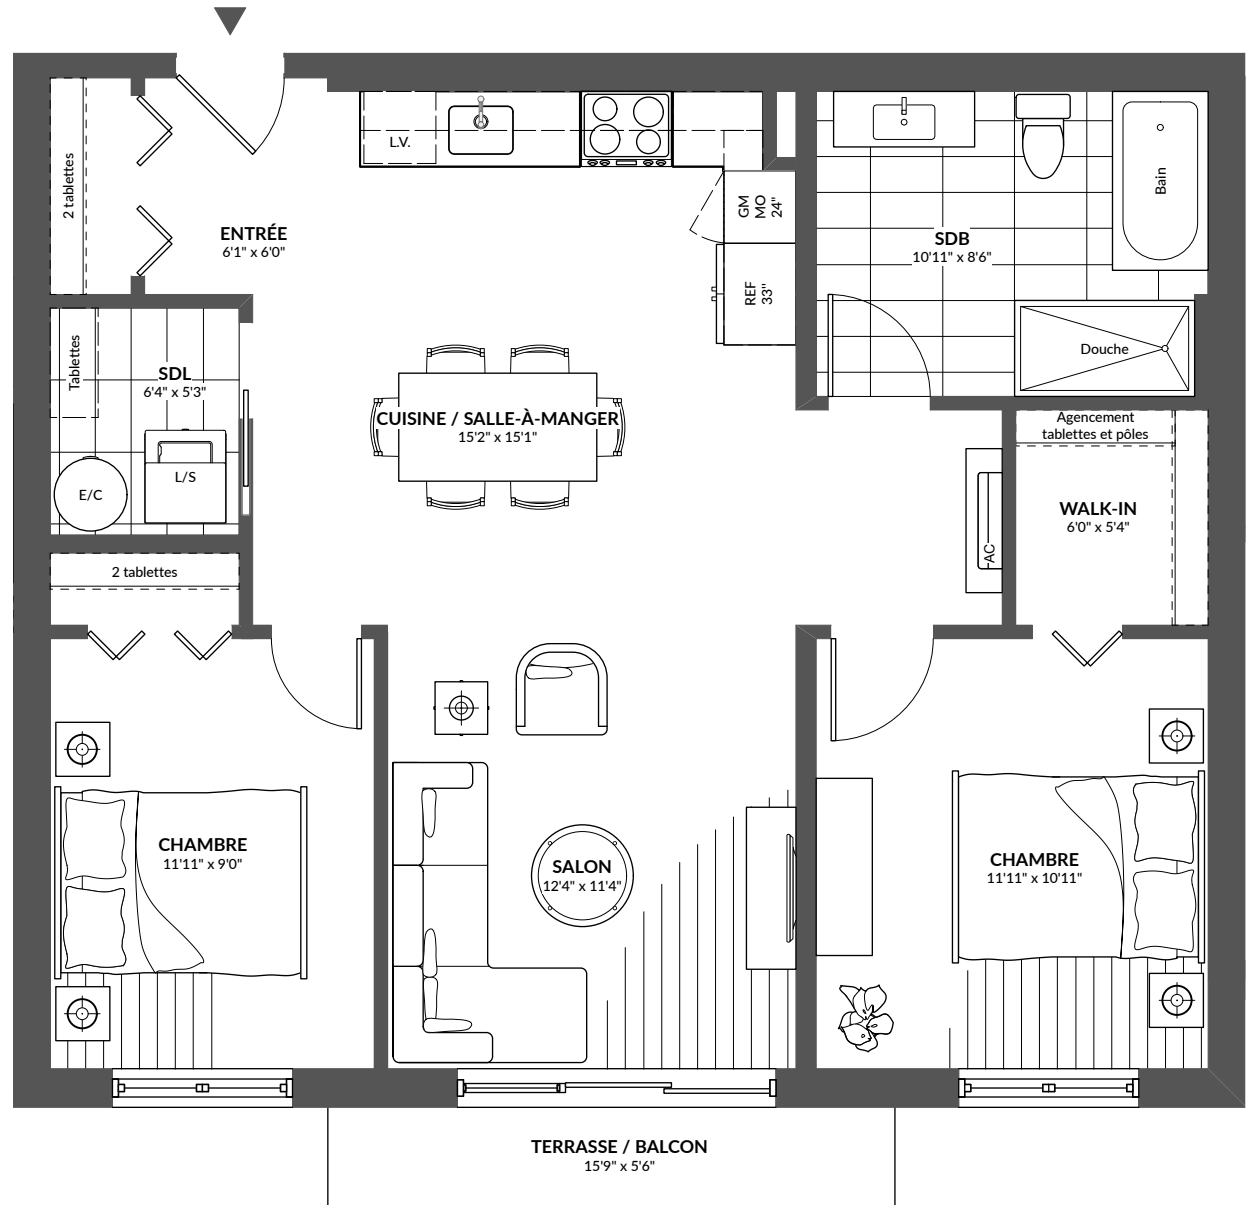

Quartier Vauquelin 2

4325 rue des Dirigeables
Longueuil (Québec) J3Y 0E6

4 1/2
2 CHAMBRES - 1 SDB

Superficie
962 pi.ca

Unités
RDC (102)
2e étage (202)
3e étage (302)
4e étage (402)

Inclusions
- Comptoir de quartz
- Toiles nocturnes

RUE DES DIRIGEABLES

Les plans préliminaires et les prix sont indiqués sous réserve de modifications, sans préavis. Les superficies brutes et les dimensions des pièces, des terrasses et des balcons sont approximatives. Le mobilier est illustré à titre indicatif seulement. / Preliminary plans and prices are subject to change without notice. Square footage and dimensions of rooms, terraces and balconies are approximative. The furniture is for representational purpose only.