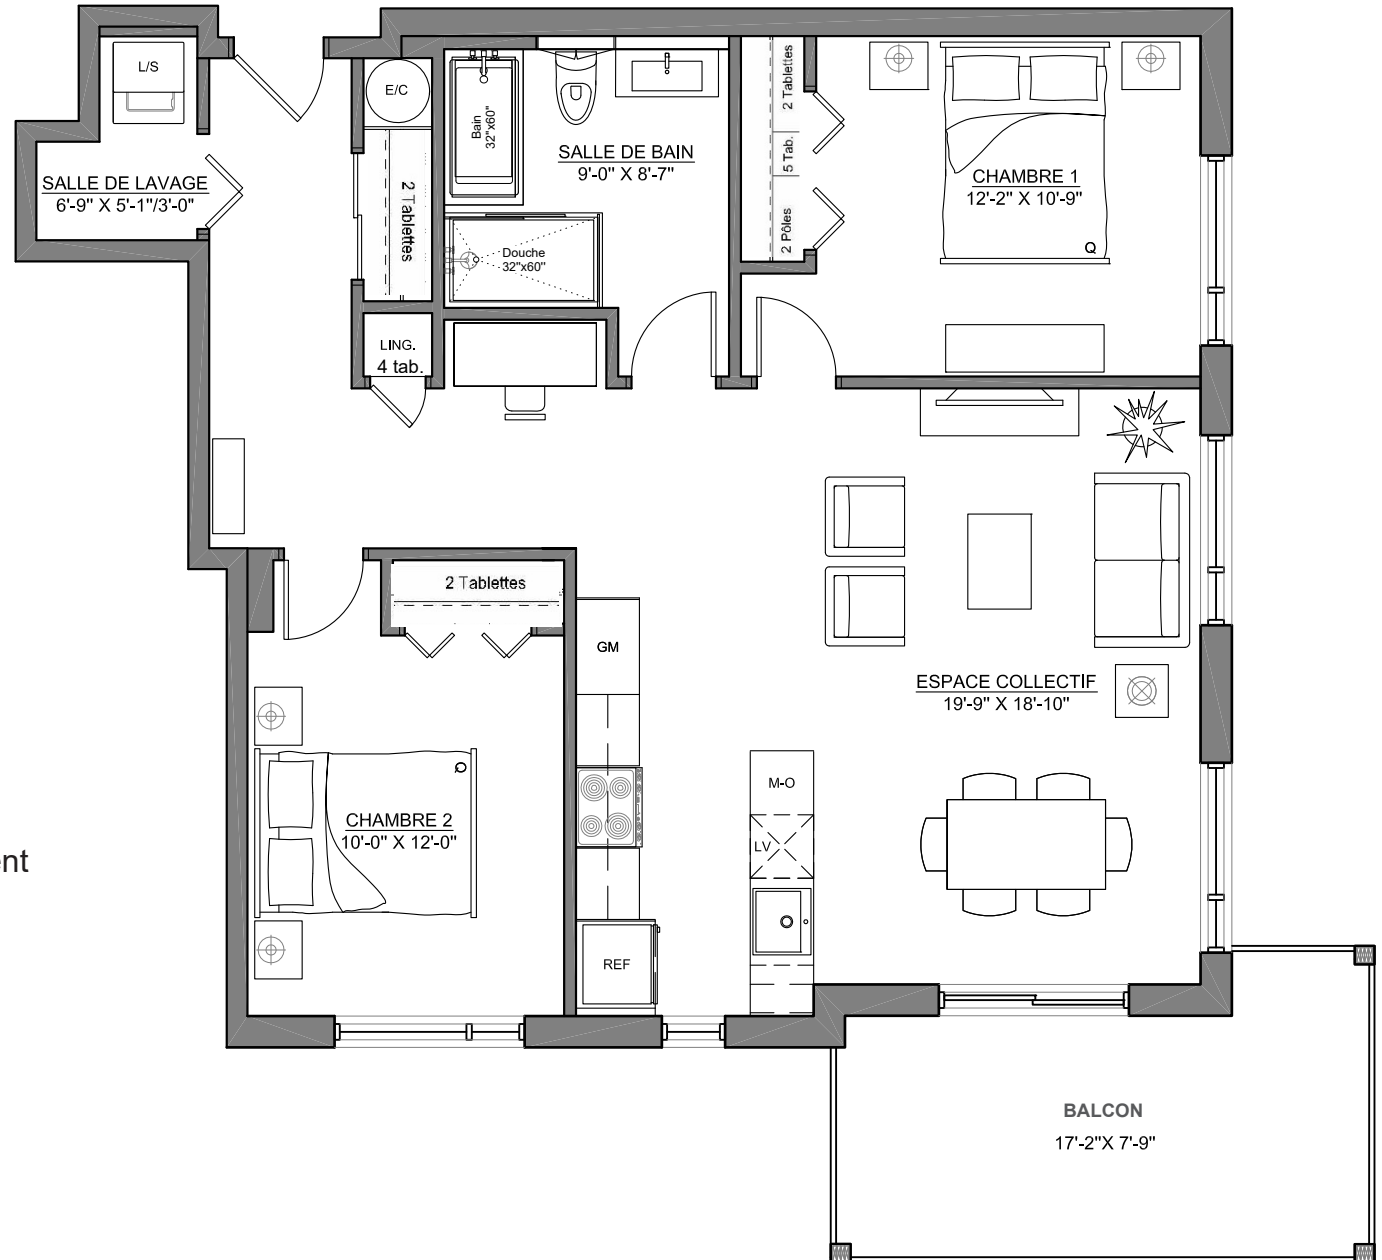

Quartier Vauquelin 2

950, boul. Vauquelin
Longueuil Qc

4 1/2

1072 PI.CA

TERRASSE 136 PI.CA

2 CHAMBRE - 1 SDB

Finition PRESTIGE

4e étage (400)

Inclusions :

- Stationnement intérieur et rangement
- Comptoir de cuisine en quartz

Les plans préliminaires et les prix sont indiqués sous réserve de modifications, sans préavis. Les superficies brutes et les dimensions des pièces, des terrasses et des balcons sont approximatives. Le mobilier est illustré à titre indicatif seulement. Preliminary plans and prices are subject to change without notice. Square footage and dimensions of rooms, terraces and balconies are approximative. The furniture is for representational purpose only.