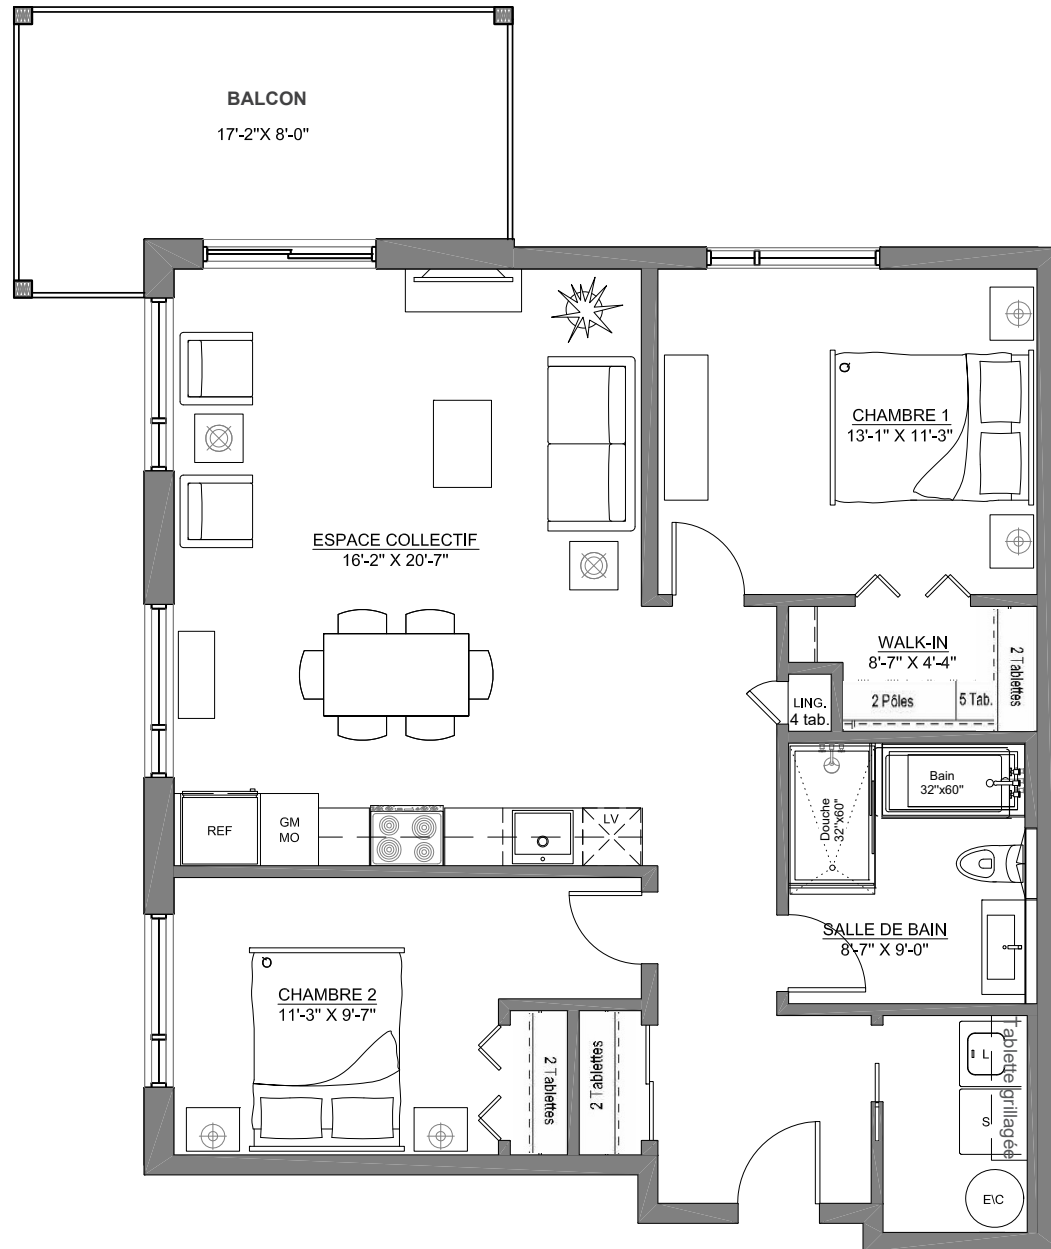

950, boul. Vauquelin
Longueuil Qc

4 1/2

1025 PI.CA

BALCON / TERRASSE 137 PI.CA

2 CHAMBRE - 1 SDB

Finition PRESTIGE

2e étage (203)

3e étage (303)

4e étage (403)

Inclusions :

- Stationnement intérieur et rangement
- Comptoir de cuisine en quartz

Les plans préliminaires et les prix sont indiqués sous réserve de modifications, sans préavis. Les superficies brutes et les dimensions des pièces, des terrasses et des balcons sont approximatives. Le mobilier est illustré à titre indicatif seulement. Preliminary plans and prices are subject to change without notice. Square footage and dimensions of rooms, terraces and balconies are approximative. The furniture is for representational purpose only.