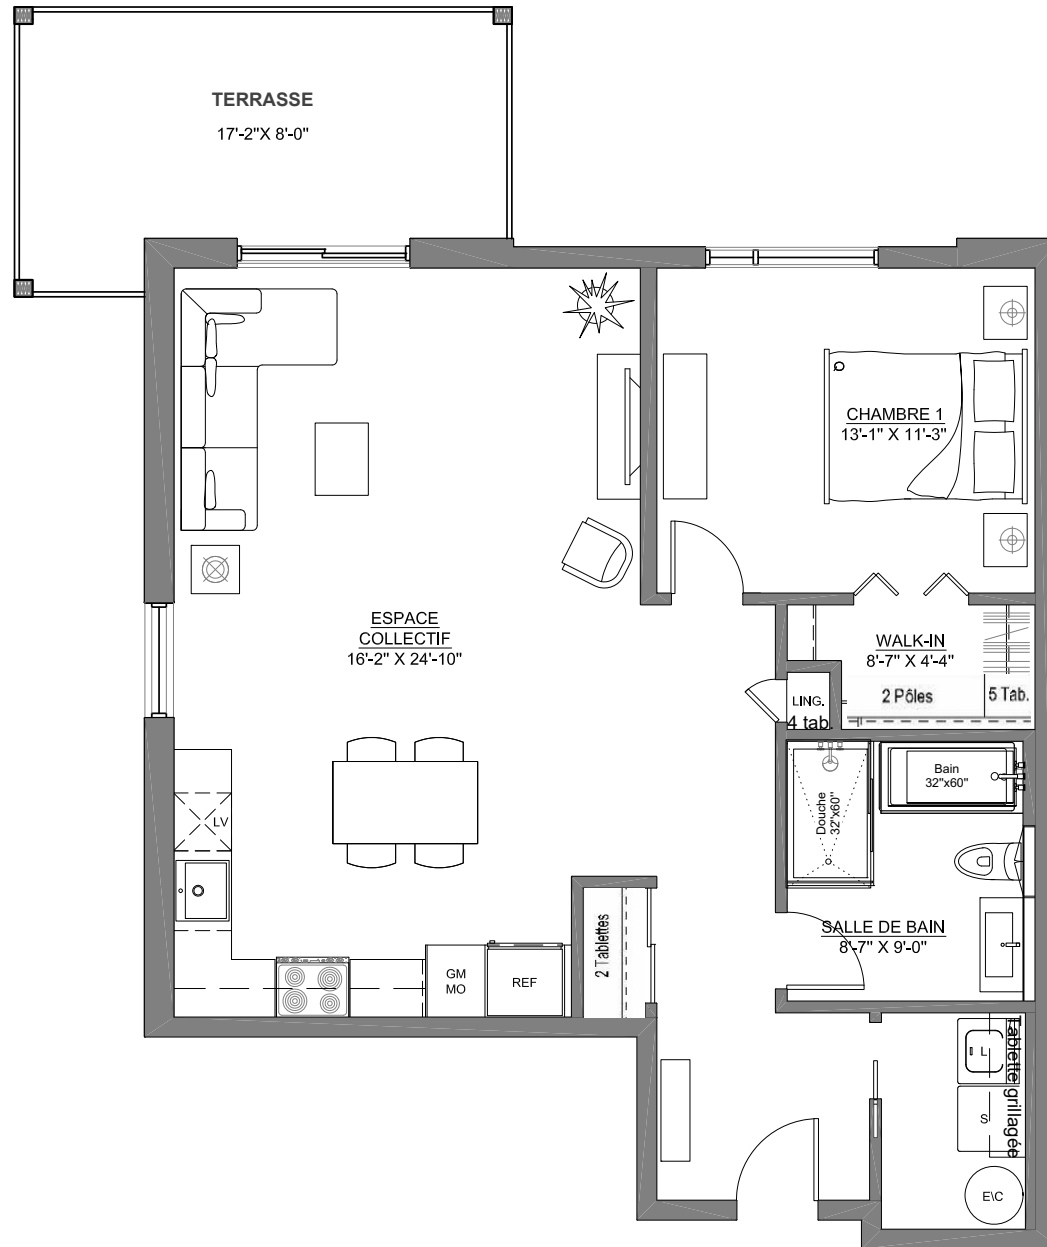

950, boul. Vauquelin
Longueuil Qc

3 1/2

943 PI.CA

BALCON 137 PI.CA

1 CHAMBRE - 1 SDB

Finition PRESTIGE
RDC (103)

Inclusions :

- Stationnement extérieur
- Comptoir de cuisine en quartz

Les plans préliminaires et les prix sont indiqués sous réserve de modifications, sans préavis. Les superficies brutes et les dimensions des pièces, des terrasses et des balcons sont approximatives. Le mobilier est illustré à titre indicatif seulement. Preliminary plans and prices are subject to change without notice. Square footage and dimensions of rooms, terraces and balconies are approximative. The furniture is for representational purpose only.