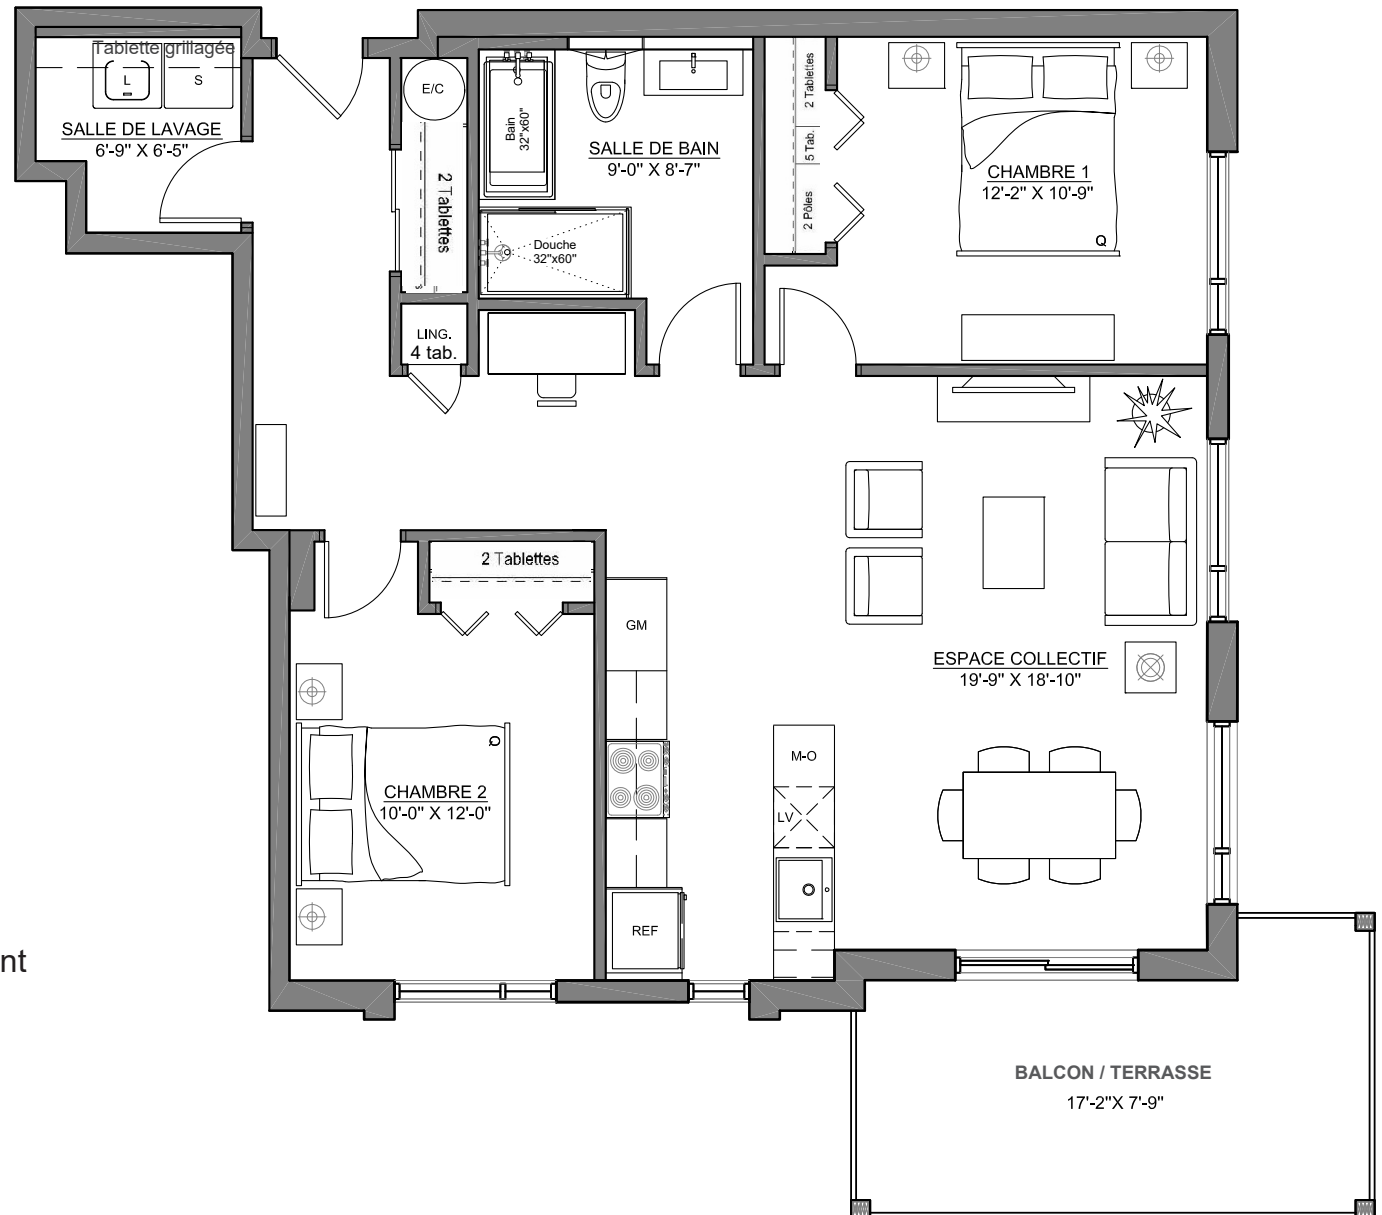

Quartier Vauquelin 2

950, boul. Vauquelin
Longueuil Qc

4 1/2

1072 PI.CA

BALCON / TERRASSE 136 PI.CA

2 CHAMBRE - 1 SDB

Finition PRESTIGE

RDC (100)

2e étage (200)

3e étage (300)

Inclusions :

- Stationnement intérieur et rangement
- Comptoir de cuisine en quartz

Les plans préliminaires et les prix sont indiqués sous réserve de modifications, sans préavis. Les superficies brutes et les dimensions des pièces, des terrasses et des balcons sont approximatives. Le mobilier est illustré à titre indicatif seulement. Preliminary plans and prices are subject to change without notice. Square footage and dimensions of rooms, terraces and balconies are approximative. The furniture is for representational purpose only.