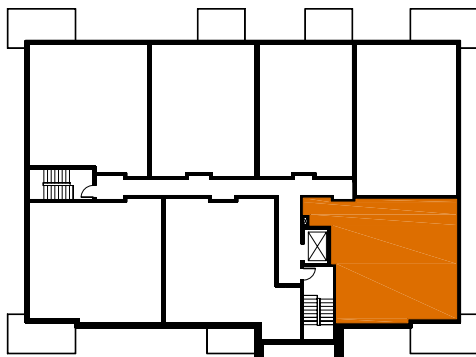

Quartier Vauquelin 2

950, boul. Vauquelin
Longueuil Qc

4 1/2

1072 PI.CA

BALCON / TERRASSE 136 PI.CA

2 CHAMBRE - 1 SDB

Finition PRESTIGE

RDC (100)

2e étage (200)

3e étage (300)

Inclusions :

- Stationnement intérieur et rangement
- Comptoir de cuisine en quartz

Les plans préliminaires et les prix sont indiqués sous réserve de modifications, sans préavis. Les superficies brutes et les dimensions des pièces, des terrasses et des balcons sont approximatives. Le mobilier est illustré à titre indicatif seulement. Preliminary plans and prices are subject to change without notice. Square footage and dimensions of rooms, terraces and balconies are approximative. The furniture is for representational purpose only.