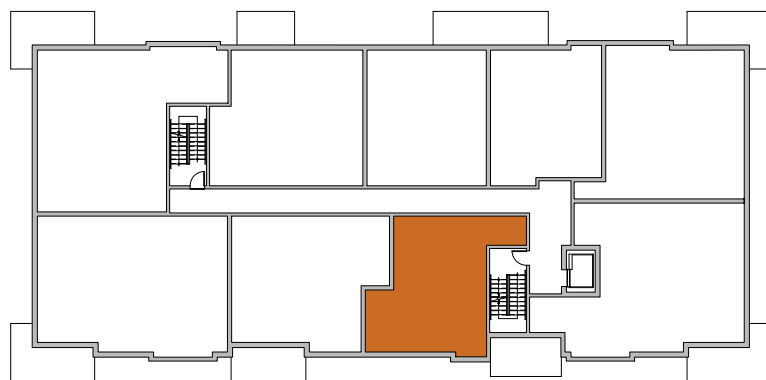

Quartier Vauquelin 2

900, boulevard Vauquelin
Longueuil, Qc

3 1/2 : 1 chambre 1 SDB

Prix:

2e Étage (208) :

3e Étage (308) :

4e Étage (408) :

Superficies

Unité : 747 pi²

Balcon : 114 pi²

Stationnement extérieur **INCLUS**

BOULEVARD VAUQUELIN

Les plans préliminaires et les prix sont indiqués sous réserve de modifications, sans préavis. Les superficies brutes et les dimensions des pièces, des terrasses et des balcons sont approximatives. Le mobilier est illustré à titre indicatif seulement. Preliminary plans and prices are subject to change without notice. Square footage and dimensions of rooms, terraces and balconies are approximative. The furniture is for representational purpose only.