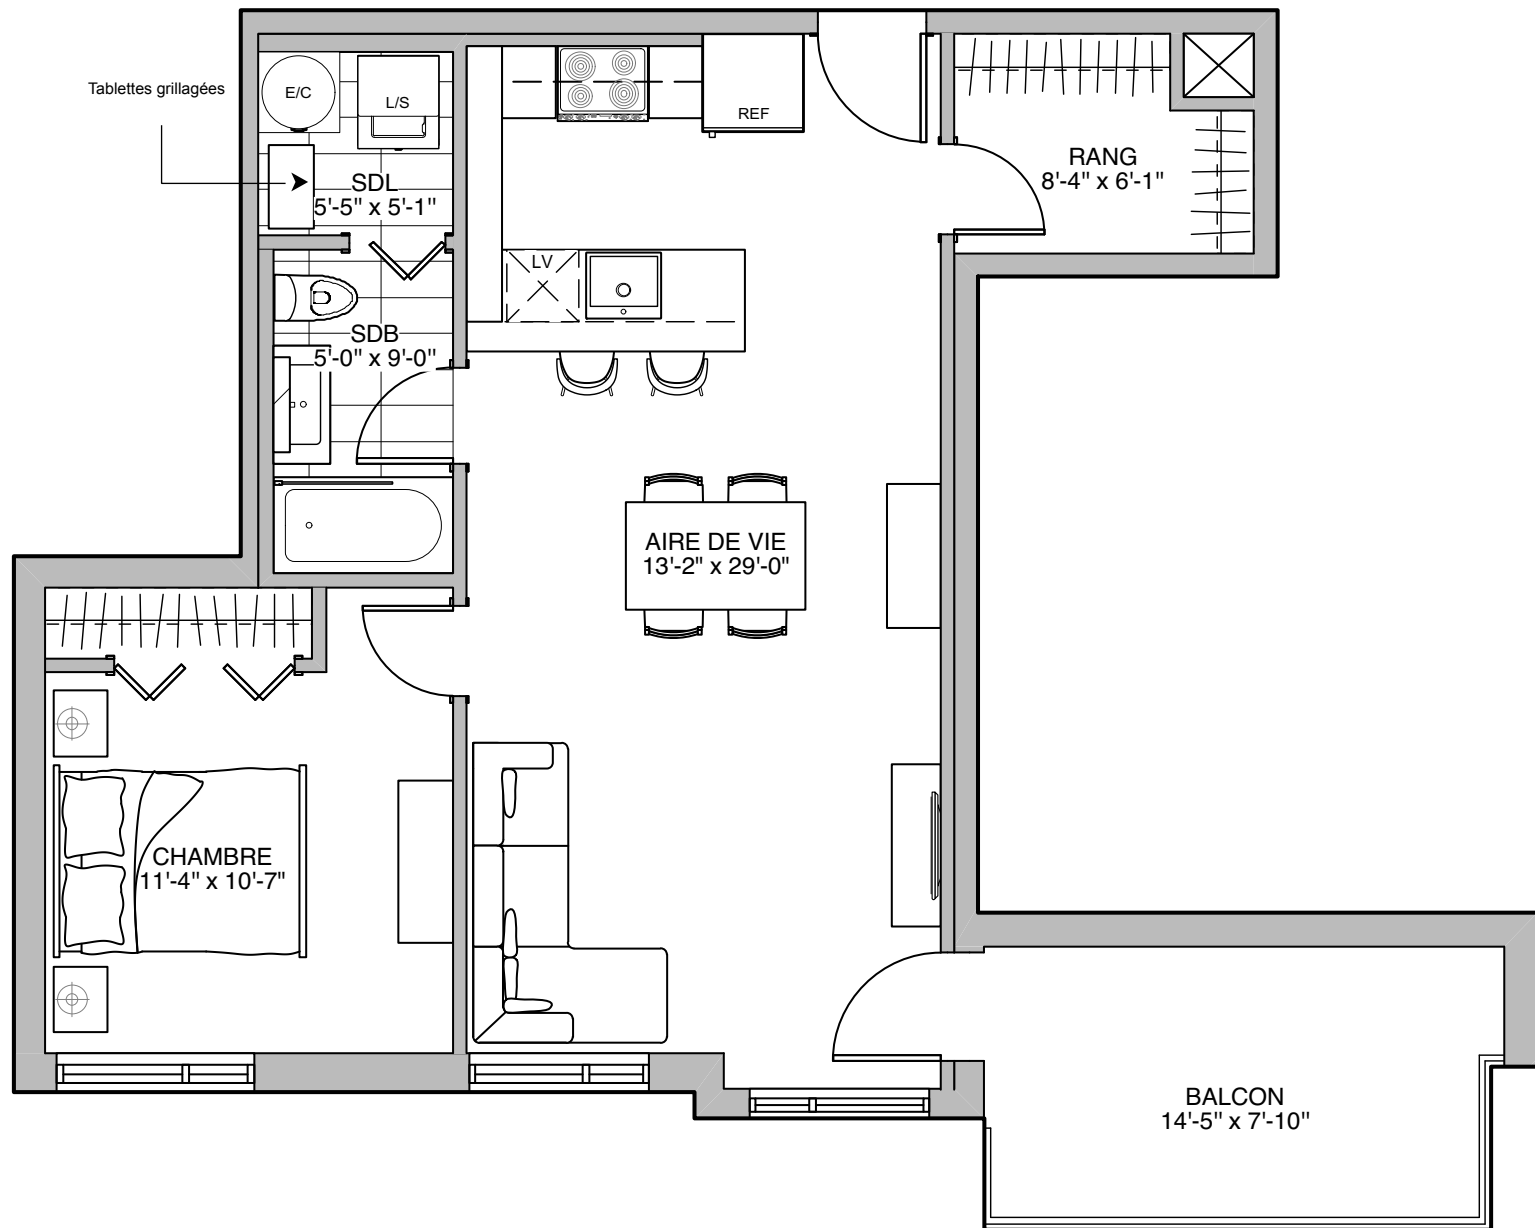

Quartier Vauquelin 2

900, boulevard Vauquelin
Longueuil, Qc

3 1/2 : 1 chambre 1 SDB

Prix:

2e Étage (208) :

3e Étage (308) :

4e Étage (408) :

Superficies

Unité : 747 pi²

Balcon : 114 pi²

Stationnement extérieur **INCLUS**

BOULEVARD VAUQUELIN

Les plans préliminaires et les prix sont indiqués sous réserve de modifications, sans préavis. Les superficies brutes et les dimensions des pièces, des terrasses et des balcons sont approximatives. Le mobilier est illustré à titre indicatif seulement. Preliminary plans and prices are subject to change without notice. Square footage and dimensions of rooms, terraces and balconies are approximative. The furniture is for representational purpose only.