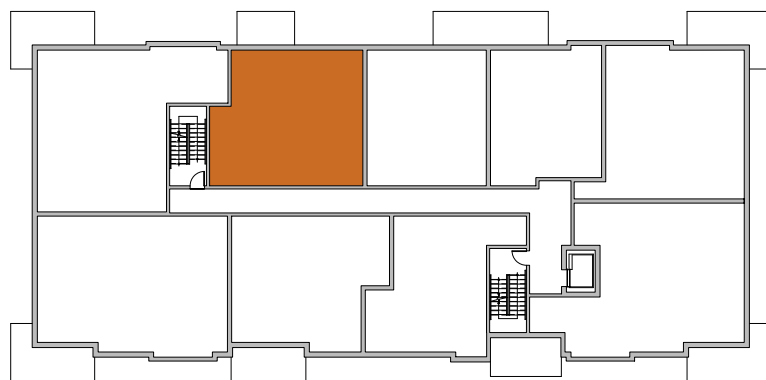

Quartier Vauquelin 2

900, boulevard Vauquelin
Longueuil, Qc

3 1/2 + : 1 chambre 1 bureau 1 SDB

Prix:

2e Étage (204) :

3e Étage (304) :

4e Étage (404) :

Superficies

Unité : 915 pi²

Balcon : 112 pi²

Stationnement intérieur **INCLUS**

BOULEVARD VAUQUELIN

Les plans préliminaires et les prix sont indiqués sous réserve de modifications, sans préavis. Les superficies brutes et les dimensions des pièces, des terrasses et des balcons sont approximatives. Le mobilier est illustré à titre indicatif seulement. Preliminary plans and prices are subject to change without notice. Square footage and dimensions of rooms, terraces and balconies are approximative. The furniture is for representational purpose only.