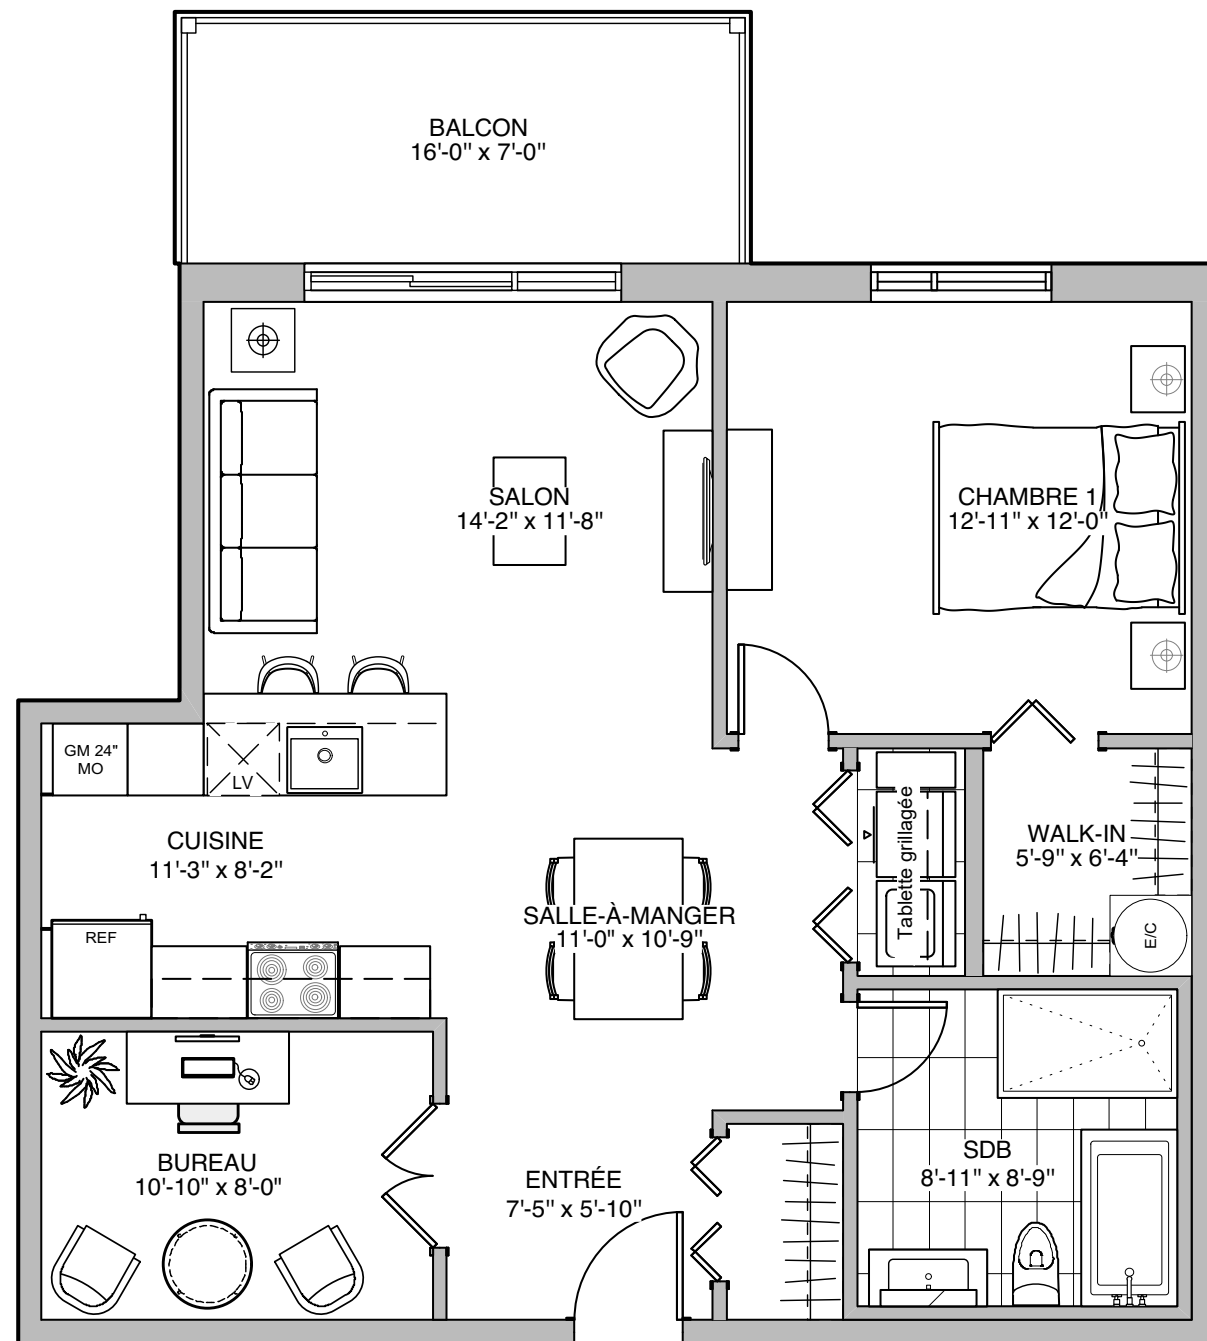

Quartier Vauquelin 2

900, boulevard Vauquelin
Longueuil, Qc

3 1/2 + : 1 chambre 1 bureau 1 SDB

Prix:

2e Étage (204) :

3e Étage (304) :

4e Étage (404) :

Superficies

Unité : 915 pi²

Balcon : 112 pi²

Stationnement intérieur **INCLUS**

BOULEVARD VAUQUELIN

Les plans préliminaires et les prix sont indiqués sous réserve de modifications, sans préavis. Les superficies brutes et les dimensions des pièces, des terrasses et des balcons sont approximatives. Le mobilier est illustré à titre indicatif seulement. Preliminary plans and prices are subject to change without notice. Square footage and dimensions of rooms, terraces and balconies are approximative. The furniture is for representational purpose only.