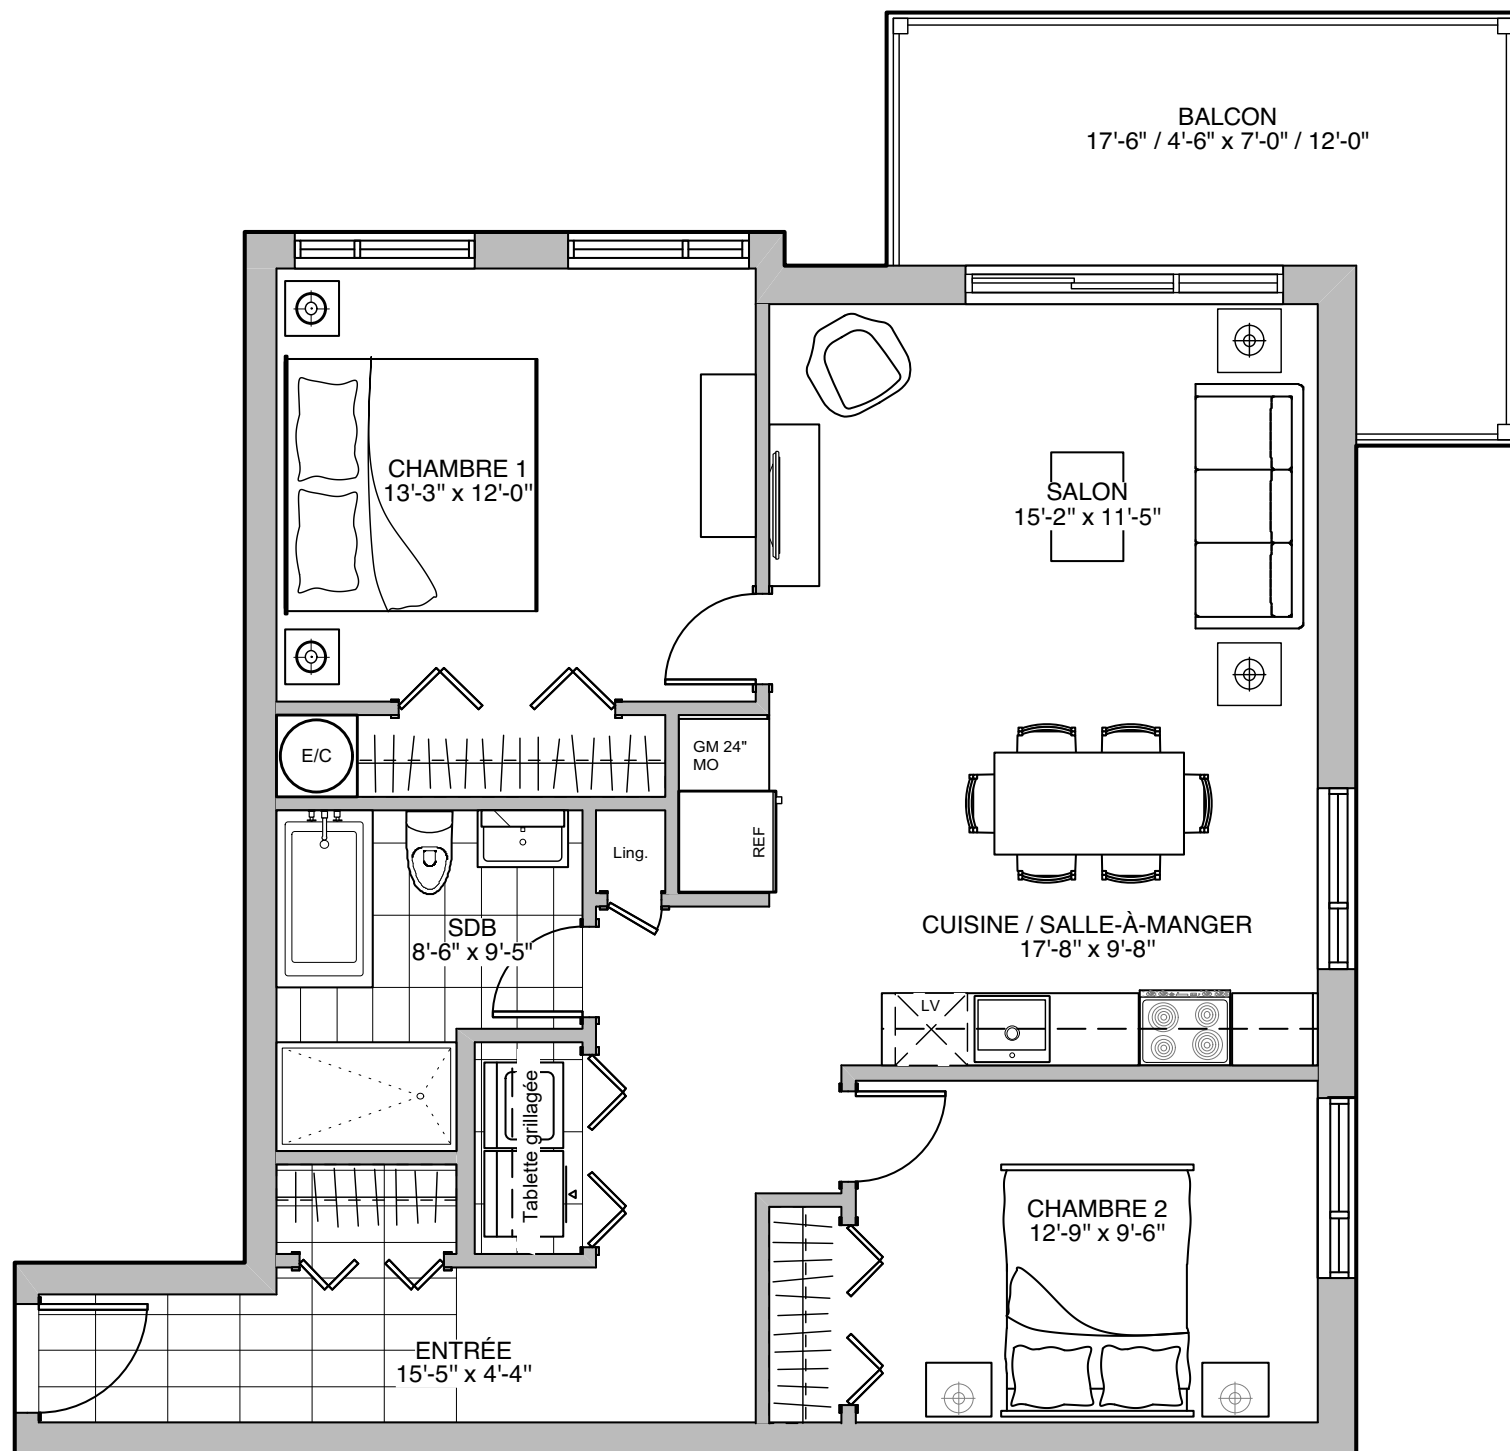

Quartier Vauquelin 2

900, boulevard Vauquelin  
Longueuil, Qc

**4 1/2 : 2 chambres 1 SDB**

Prix:

2e Étage (201) :

3e Étage (301) :

4e Étage (401) :

Superficies

Unité : 1 030 pi<sup>2</sup>

Balcon : 145 pi<sup>2</sup>

Stationnement intérieur **INCLUS**

Unité avec finition **PRESTIGE**

Comptoir de cuisine en **QUARTZ**

BOULEVARD VAUQUELIN

Les plans préliminaires et les prix sont indiqués sous réserve de modifications, sans préavis. Les superficies brutes et les dimensions des pièces, des terrasses et des balcons sont approximatives. Le mobilier est illustré à titre indicatif seulement. Preliminary plans and prices are subject to change without notice. Square footage and dimensions of rooms, terraces and balconies are approximative. The furniture is for representational purpose only.