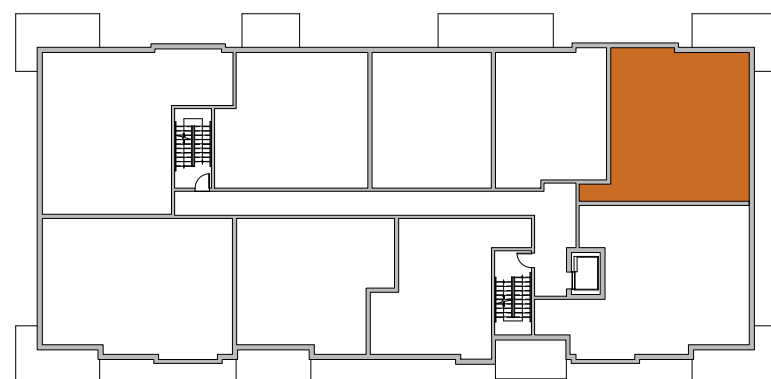

Quartier Vauquelin 2

900, boulevard Vauquelin  
Longueuil, Qc

**4 1/2 : 2 chambres 1 SDB**

Prix:

2e Étage (201) :

3e Étage (301) :

4e Étage (401) :

Superficies

Unité : 1 030 pi<sup>2</sup>

Balcon : 145 pi<sup>2</sup>

Stationnement intérieur **INCLUS**

Unité avec finition **PRESTIGE**

Comptoir de cuisine en **QUARTZ**

BOULEVARD VAUQUELIN

Les plans préliminaires et les prix sont indiqués sous réserve de modifications, sans préavis. Les superficies brutes et les dimensions des pièces, des terrasses et des balcons sont approximatives. Le mobilier est illustré à titre indicatif seulement. Preliminary plans and prices are subject to change without notice. Square footage and dimensions of rooms, terraces and balconies are approximative. The furniture is for representational purpose only.