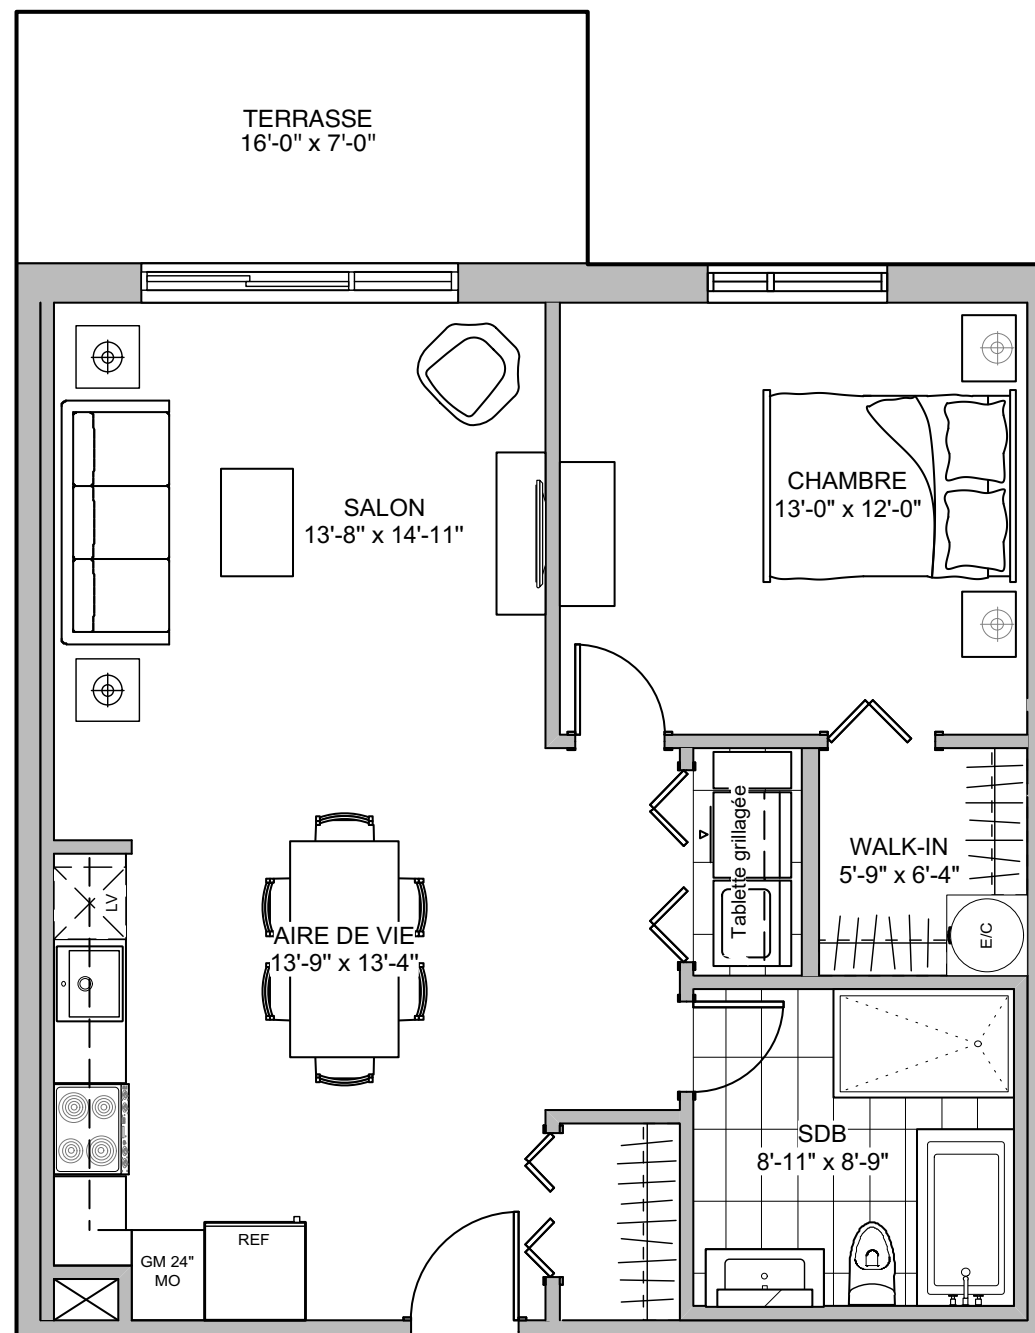

Quartier Vauquelin 2

900, boulevard Vauquelin
Longueuil, Qc

3 1/2 : 1 chambre 1 SDB

Prix:

RDC (104) :

Superficies

Unité : 836 pi²
Terrasse : 112 pi²

Stationnement intérieur **INCLUS**

BOULEVARD VAUQUELIN

Les plans préliminaires et les prix sont indiqués sous réserve de modifications, sans préavis. Les superficies brutes et les dimensions des pièces, des terrasses et des balcons sont approximatives. Le mobilier est illustré à titre indicatif seulement. Preliminary plans and prices are subject to change without notice. Square footage and dimensions of rooms, terraces and balconies are approximative. The furniture is for representational purpose only.