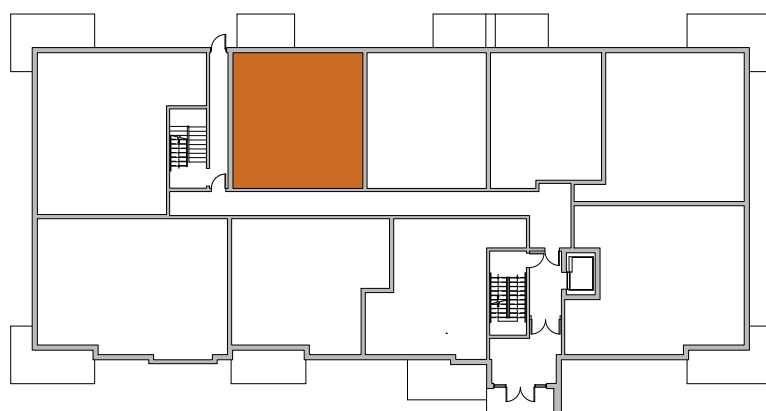

Quartier Vauquelin 2

900, boulevard Vauquelin
Longueuil, Qc

3 1/2 : 1 chambre 1 SDB

Prix:

RDC (104) :

Superficies

Unité : 836 pi²
Terrasse : 112 pi²

Stationnement intérieur **INCLUS**

BOULEVARD VAUQUELIN

Les plans préliminaires et les prix sont indiqués sous réserve de modifications, sans préavis. Les superficies brutes et les dimensions des pièces, des terrasses et des balcons sont approximatives. Le mobilier est illustré à titre indicatif seulement. Preliminary plans and prices are subject to change without notice. Square footage and dimensions of rooms, terraces and balconies are approximative. The furniture is for representational purpose only.