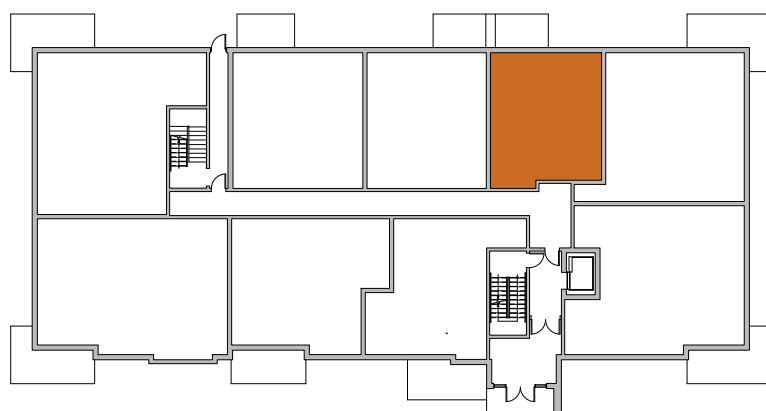

Quartier Vauquelin 2

900, boulevard Vauquelin  
Longueuil, Qc

3 1/2 : 1 chambre 1 SDB

Prix:

RDC (102) :

Superficies

Unité : 690 pi<sup>2</sup>  
Terrasse : 77 pi<sup>2</sup>

Stationnement extérieur **INCLUS**

BOULEVARD VAUQUELIN

Les plans préliminaires et les prix sont indiqués sous réserve de modifications, sans préavis. Les superficies brutes et les dimensions des pièces, des terrasses et des balcons sont approximatives. Le mobilier est illustré à titre indicatif seulement. Preliminary plans and prices are subject to change without notice. Square footage and dimensions of rooms, terraces and balconies are approximative. The furniture is for representational purpose only.