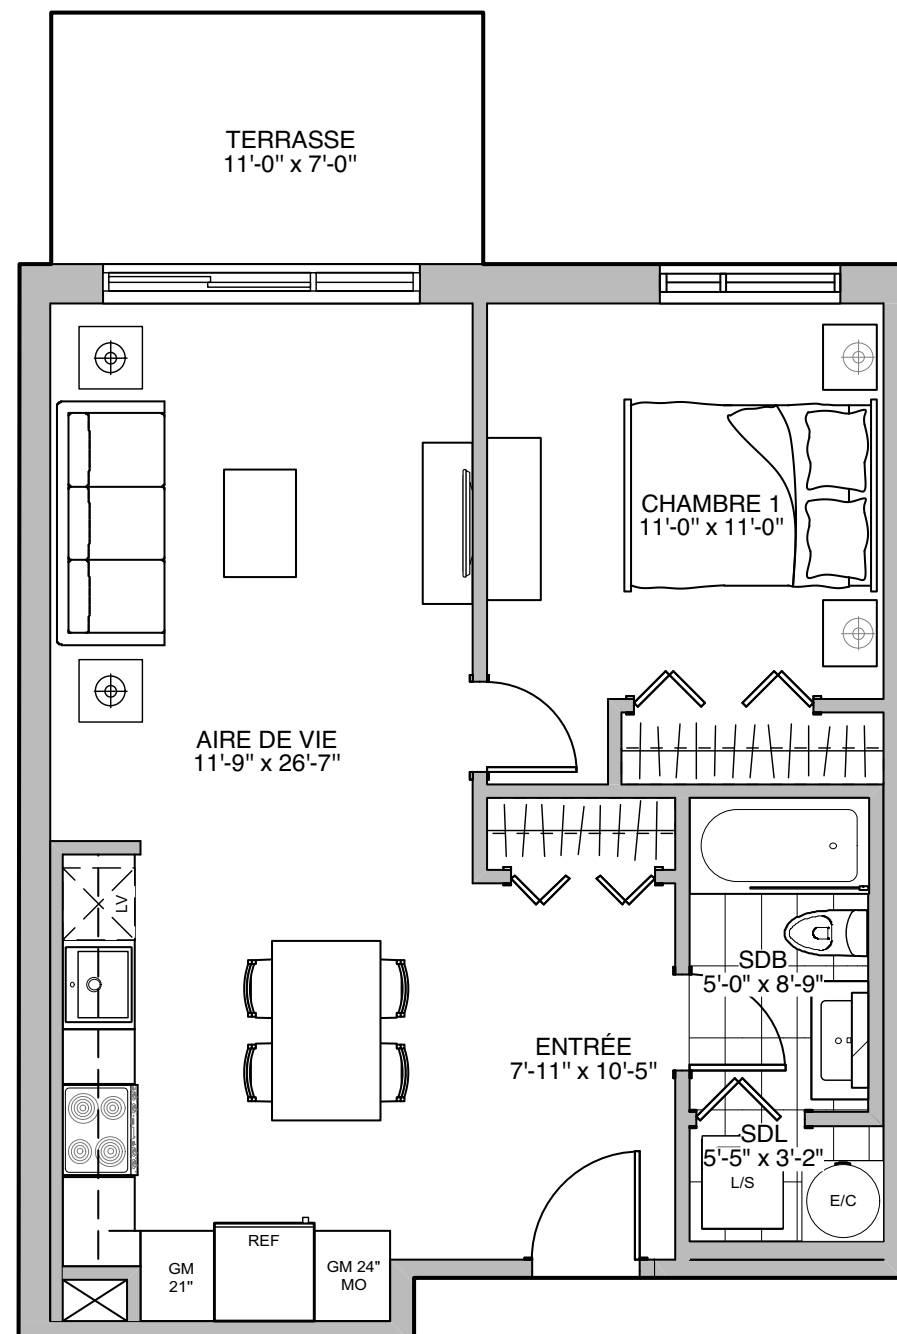

Quartier Vauquelin 2

900, boulevard Vauquelin  
Longueuil, Qc

3 1/2 : 1 chambre 1 SDB

Prix:

RDC (102) :

Superficies

Unité : 690 pi<sup>2</sup>  
Terrasse : 77 pi<sup>2</sup>

Stationnement extérieur **INCLUS**

BOULEVARD VAUQUELIN

Les plans préliminaires et les prix sont indiqués sous réserve de modifications, sans préavis. Les superficies brutes et les dimensions des pièces, des terrasses et des balcons sont approximatives. Le mobilier est illustré à titre indicatif seulement. Preliminary plans and prices are subject to change without notice. Square footage and dimensions of rooms, terraces and balconies are approximative. The furniture is for representational purpose only.