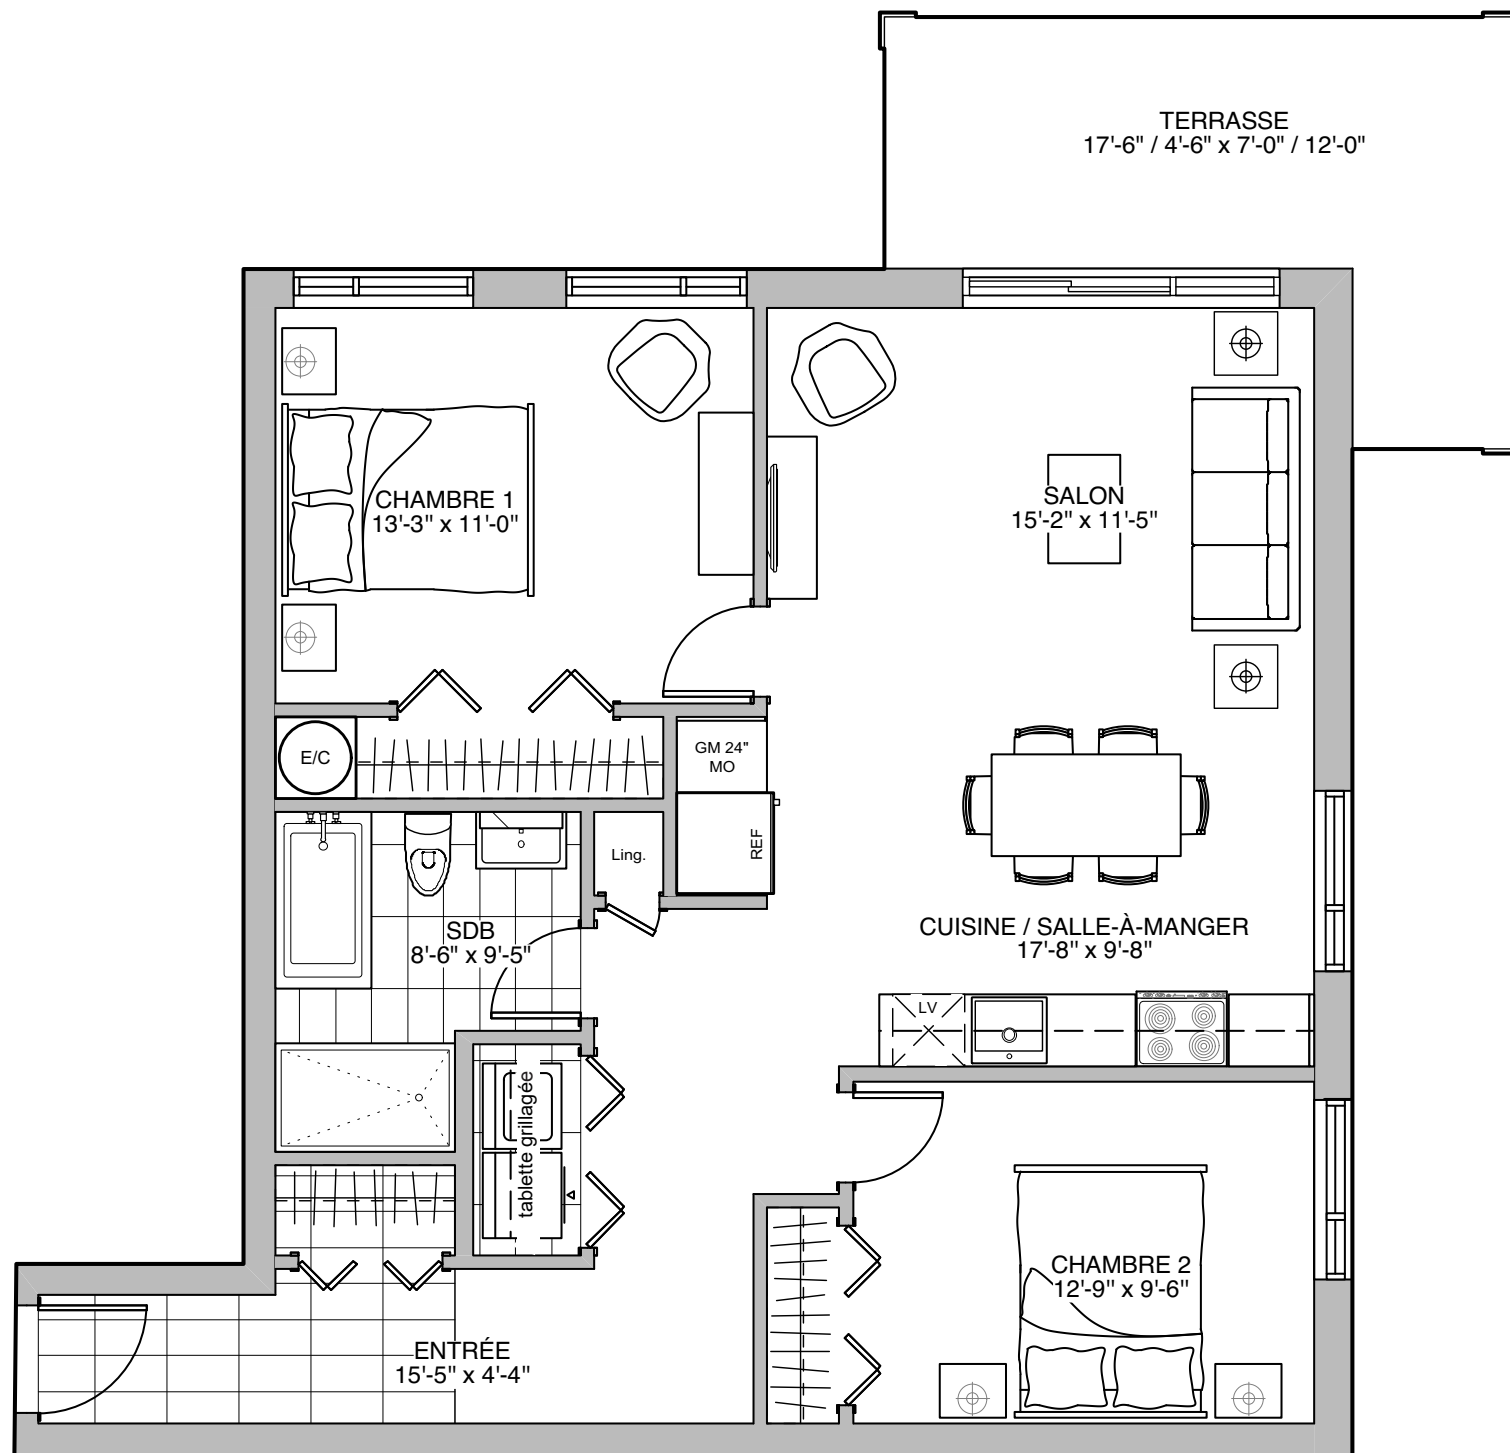

Quartier Vauquelin 2

900, boulevard Vauquelin
Longueuil, Qc

4 1/2 : 2 chambres 1 SDB

Prix:

RDC (101) :

Superficies

Unité : 1 016 pi²
Terrasse : 145 pi²

Stationnement intérieur **INCLUS**
Unité avec finition **PRESTIGE**
Comptoir de cuisine en **QUARTZ**

BOULEVARD VAUQUELIN

Les plans préliminaires et les prix sont indiqués sous réserve de modifications, sans préavis. Les superficies brutes et les dimensions des pièces, des terrasses et des balcons sont approximatives. Le mobilier est illustré à titre indicatif seulement. Preliminary plans and prices are subject to change without notice. Square footage and dimensions of rooms, terraces and balconies are approximative. The furniture is for representational purpose only.