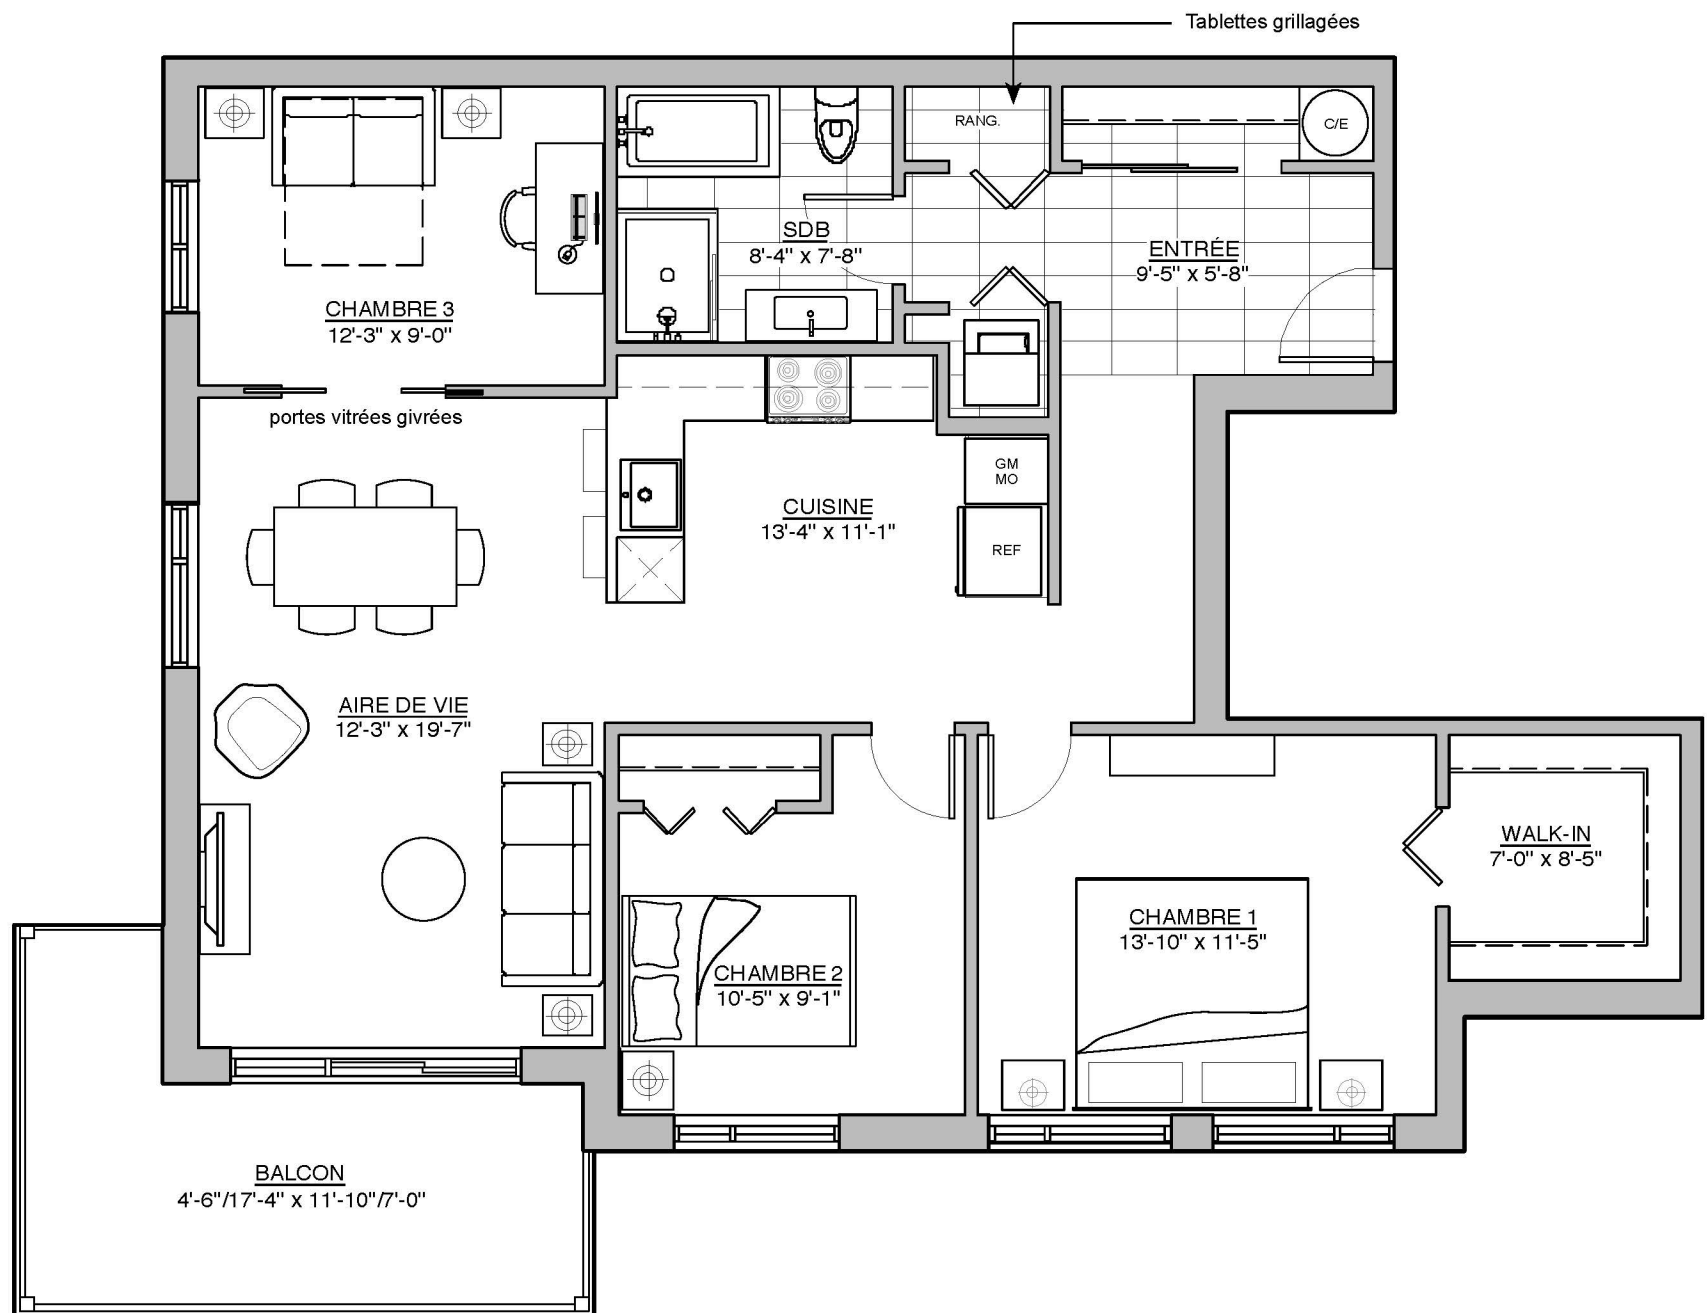

Quartier Vauquelin 2

850, boul. Vauquelin  
Longueuil, Qc

5 1/2 - 3 chambres, 1 SDB

**Prix**

2e Étage (200)

3e Étage (300)

4e Étage (400)

**Superficies**

Unité : 1 224 pi<sup>2</sup>

Balcon : 144 pi<sup>2</sup>

Stationnement **INTÉRIEUR INCLUS**

Unité avec finition **PRESTIGE**

Comptoir de cuisine en **QUARTZ**

Plan préliminaire, sujet à changement sans préavis. Les superficies brutes et les dimensions des pièces sont approximatives, à titre indicatifs seulement. Le mobilier est démontré à des fins d'illustration seulement. Les prix sont sujets à changement sans préavis. / Preliminary plan, subject to change without notice. Approximate square footage and room dimensions, for information purpose only. Furniture is for representational purposes only. Prices may vary without notice.