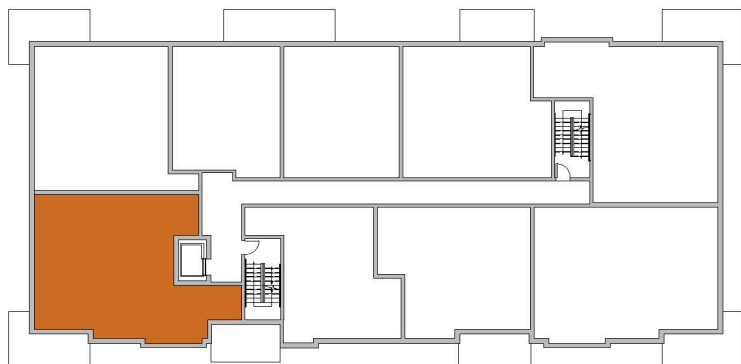

Quartier Vauquelin 2

850, boul. Vauquelin  
Longueuil, Qc

5 1/2 - 3 chambres, 1 SDB

**Prix**

2e Étage (200)

3e Étage (300)

4e Étage (400)

**Superficies**

Unité : 1 224 pi<sup>2</sup>

Balcon : 144 pi<sup>2</sup>

Stationnement **INTÉRIEUR INCLUS**

Unité avec finition **PRESTIGE**

Comptoir de cuisine en **QUARTZ**

Plan préliminaire, sujet à changement sans préavis. Les superficies brutes et les dimensions des pièces sont approximatives, à titre indicatifs seulement. Le mobilier est démontré à des fins d'illustration seulement. Les prix sont sujets à changement sans préavis. / Preliminary plan, subject to change without notice. Approximate square footage and room dimensions, for information purpose only. Furniture is for representational purposes only. Prices may vary without notice.