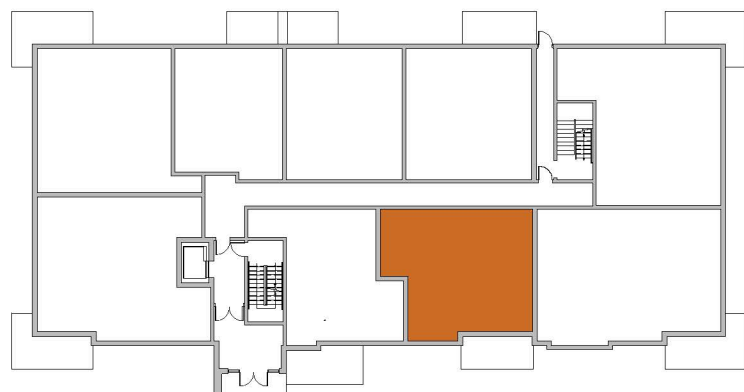

850, boul. Vauquelin
Longueuil, Qc

3 1/2 - 1 chambre, 1 SDB

Prix

RDC (107)
2e Étage (207)
3e Étage (307)
4e Étage (407)

Superficies

Unité : 887 pi²
Terrasse / Balcon : 108 pi²

Stationnement **INTÉRIEUR INCLUS**

Plan préliminaire, sujet à changement sans préavis. Les superficies brutes et les dimensions des pièces sont approximatives, à titre indicatifs seulement. Le mobilier est démontré à des fins d'illustration seulement. Les prix sont sujets à changement sans préavis. / Preliminary plan, subject to change without notice. Approximate square footage and room dimensions, for information purpose only. Furniture is for representational purposes only. Prices may vary without notice.