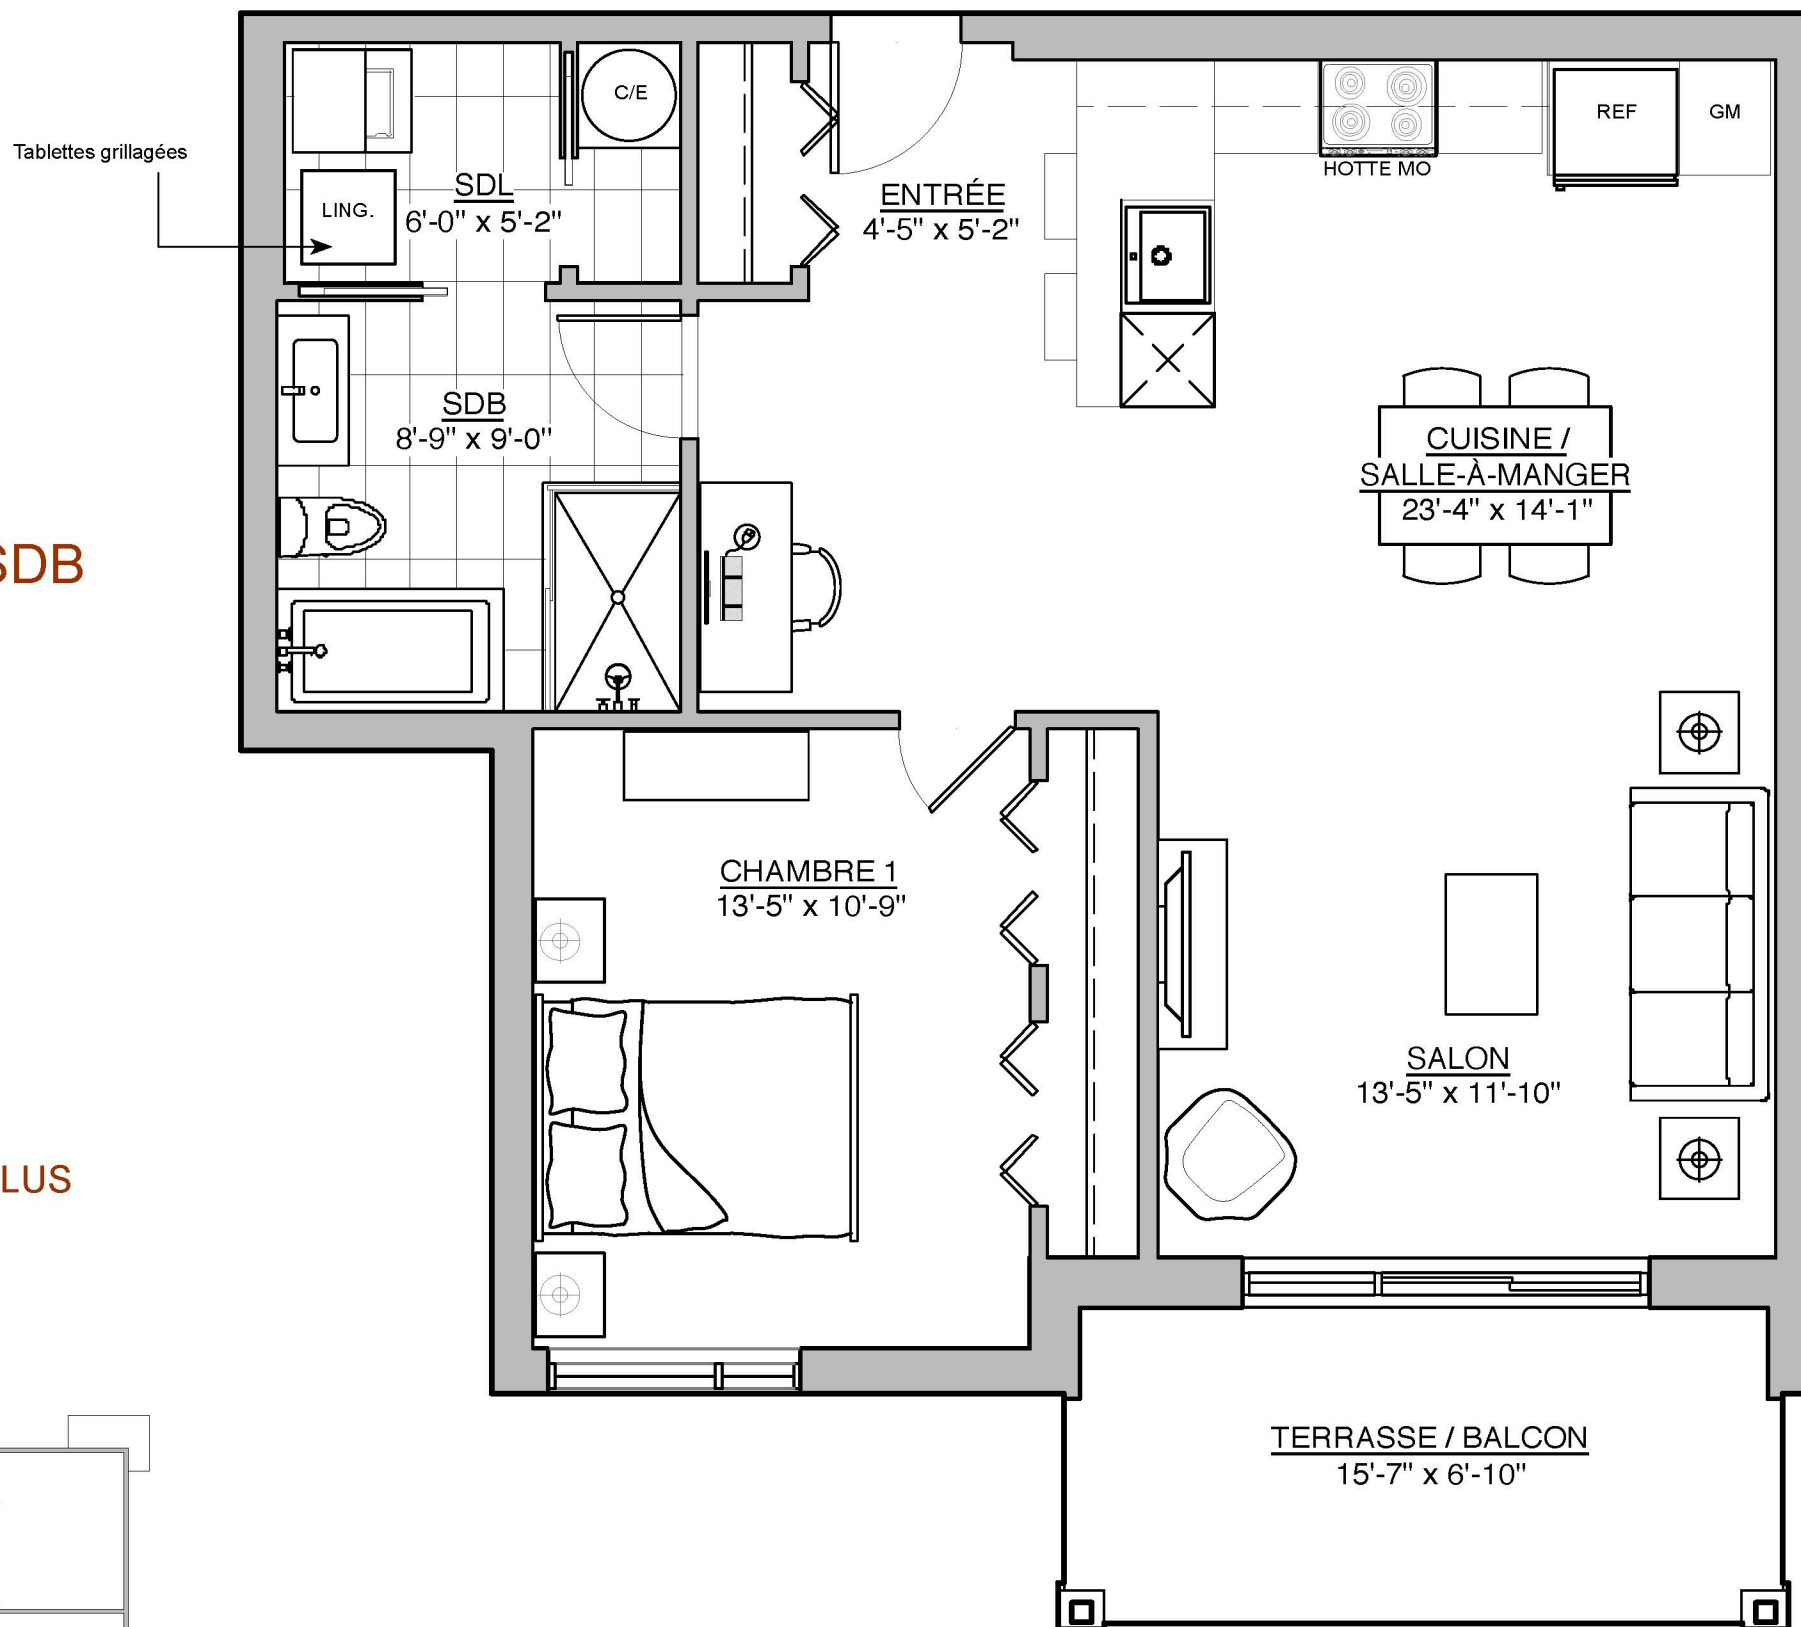

850, boul. Vauquelin
Longueuil, Qc

3 1/2 - 1 chambre, 1 SDB

Prix

RDC (107)
2e Étage (207)
3e Étage (307)
4e Étage (407)

Superficies

Unité : 887 pi²
Terrasse / Balcon : 108 pi²

Stationnement **INTÉRIEUR INCLUS**

Plan préliminaire, sujet à changement sans préavis. Les superficies brutes et les dimensions des pièces sont approximatives, à titre indicatifs seulement. Le mobilier est démontré à des fins d'illustration seulement. Les prix sont sujets à changement sans préavis. / Preliminary plan, subject to change without notice. Approximate square footage and room dimensions, for information purpose only. Furniture is for representational purposes only. Prices may vary without notice.