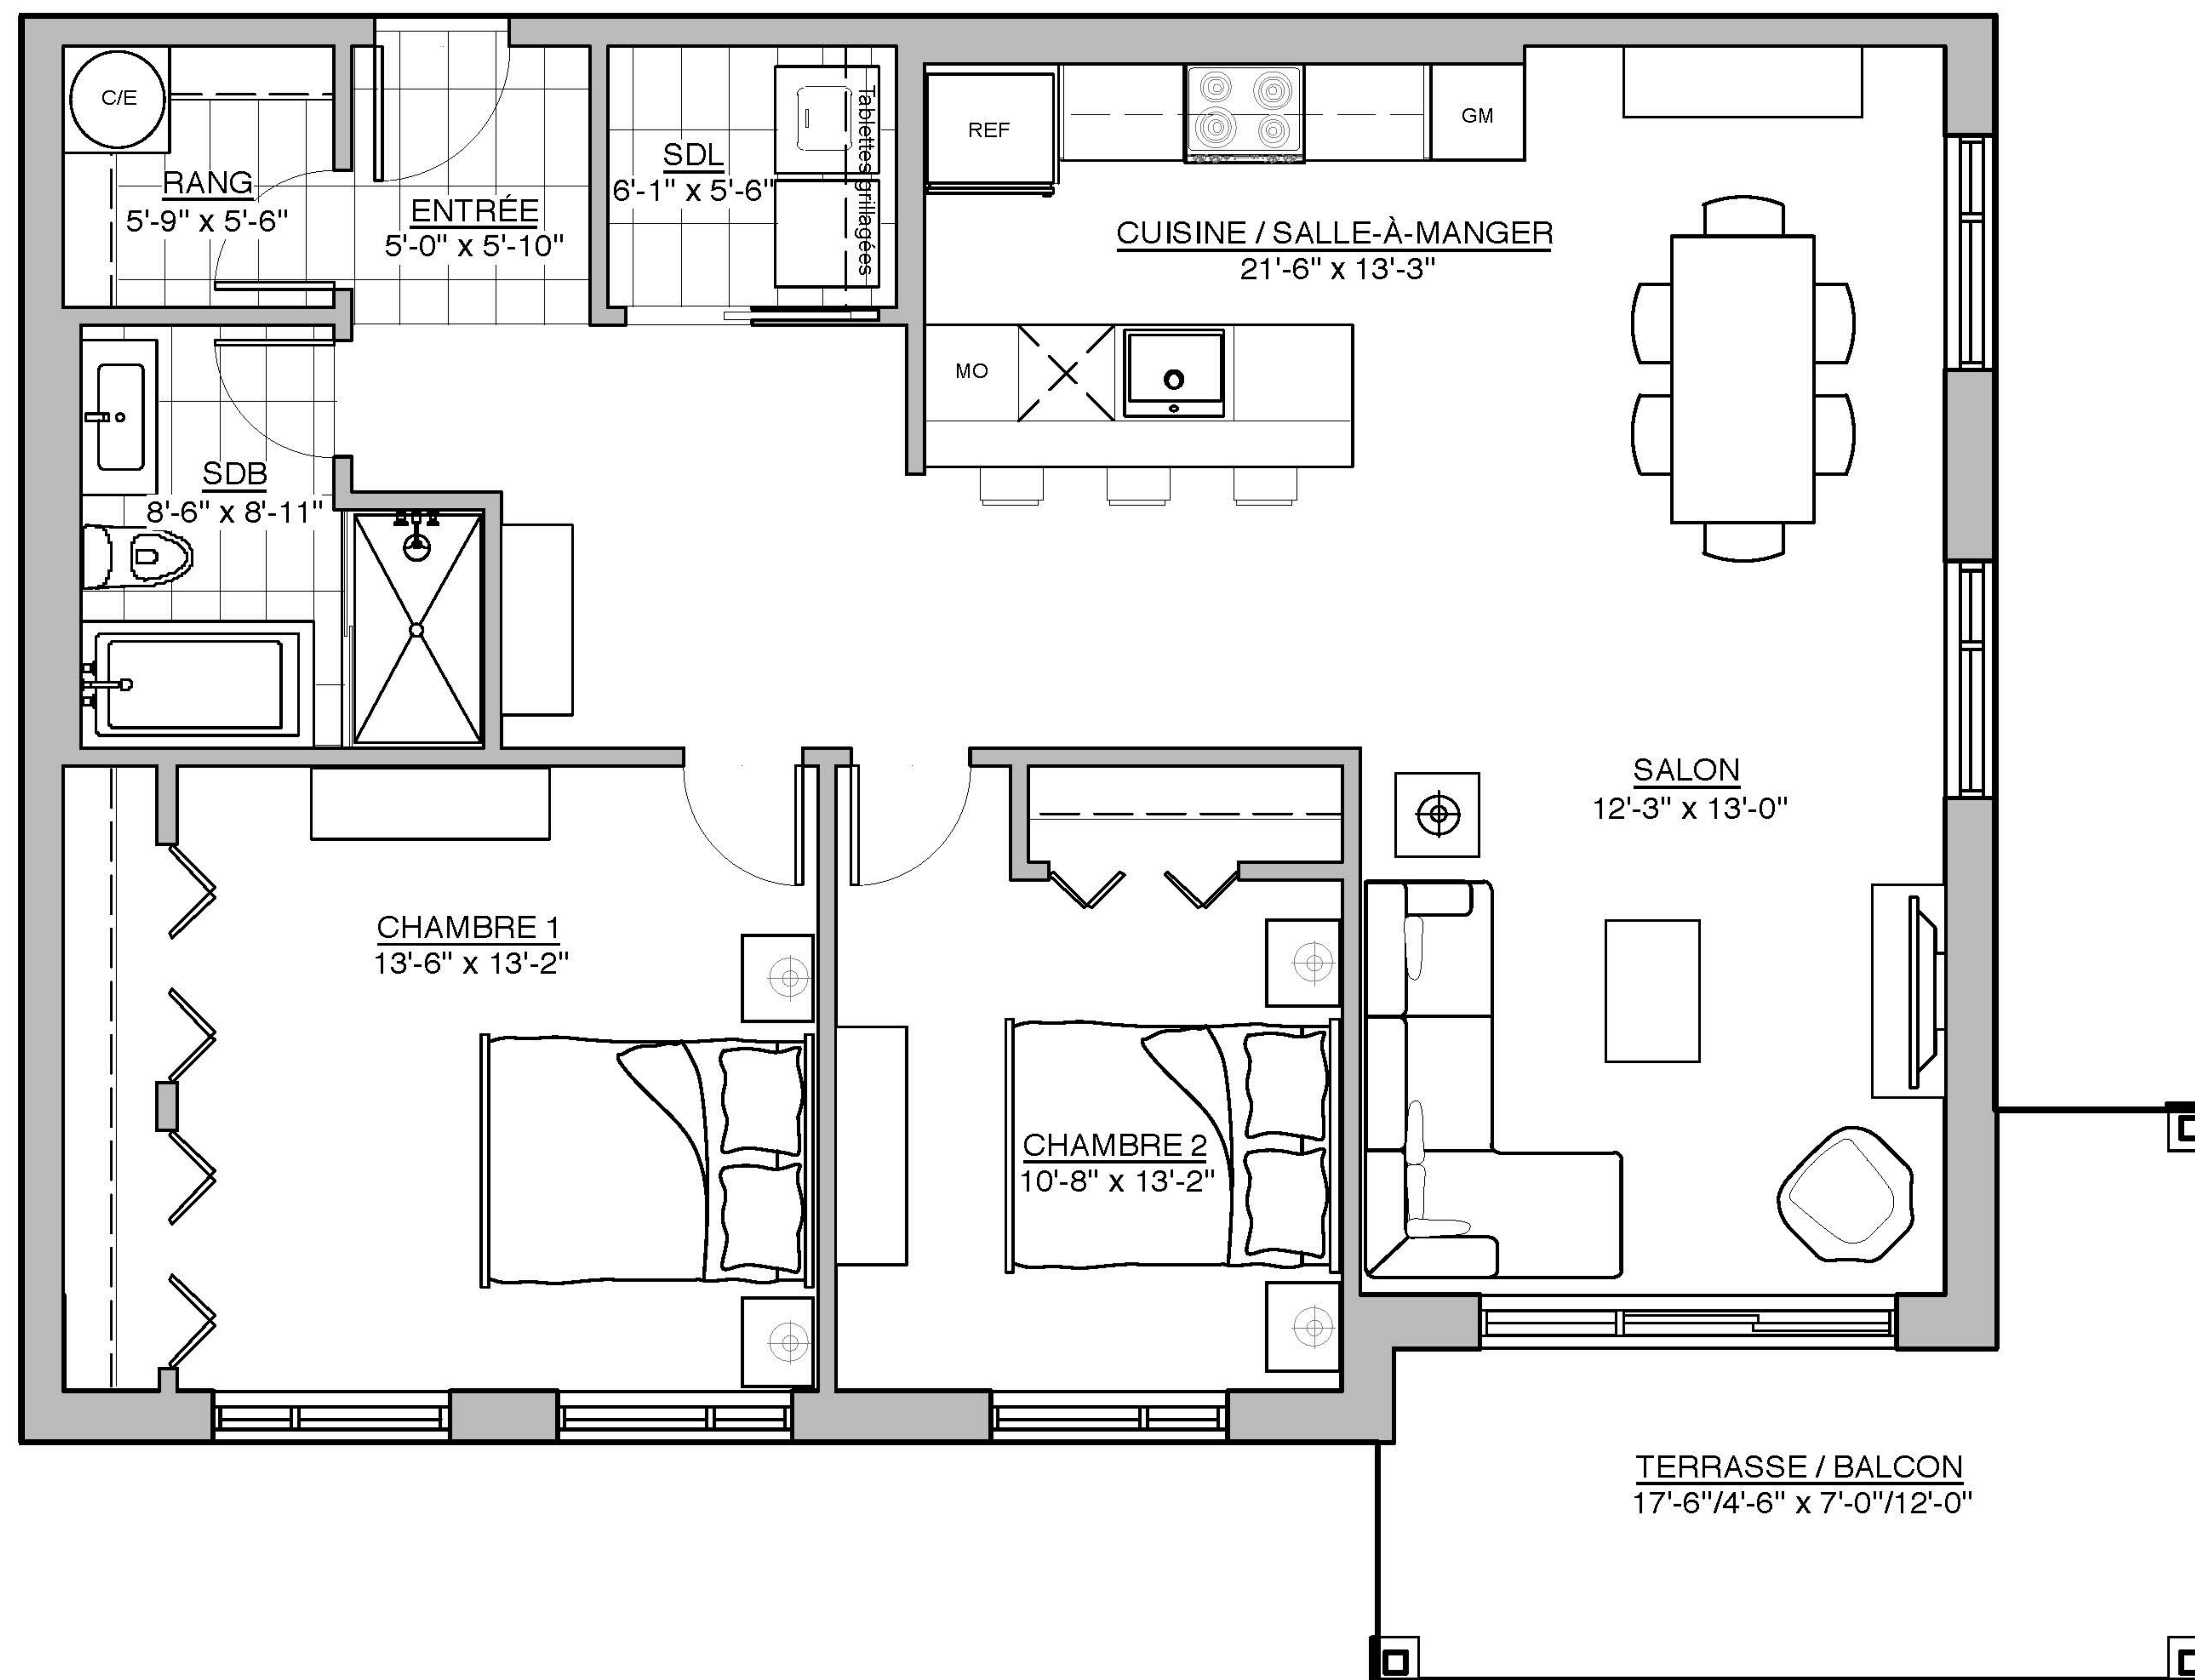

Quartier Vauquelin 2

850, boul. Vauquelin
Longueuil, Qc

4 1/2 - 2 chambres, 1 SDB

Prix

RDC (106)

2e Étage (206)

3e Étage (306)

4e Étage (406)

Superficies

Unité : 210 pi² Terrasse /

Balcon : 145 pi²

Stationnement **INTÉRIEUR INCLUS**

Unité avec finition **PRESTIGE**

Comptoir de cuisine en **QUARTZ**

Plan préliminaire, sujet à changement sans préavis. Les superficies brutes et les dimensions des pièces sont approximatives, à titre indicatifs seulement. Le mobilier est démontré à des fins d'illustration seulement. Les prix sont sujets à changement sans préavis. / Preliminary plan, subject to change without notice. Approximate square footage and room dimensions, for information purpose only. Furniture is for representational purposes only. Prices may vary without notice.