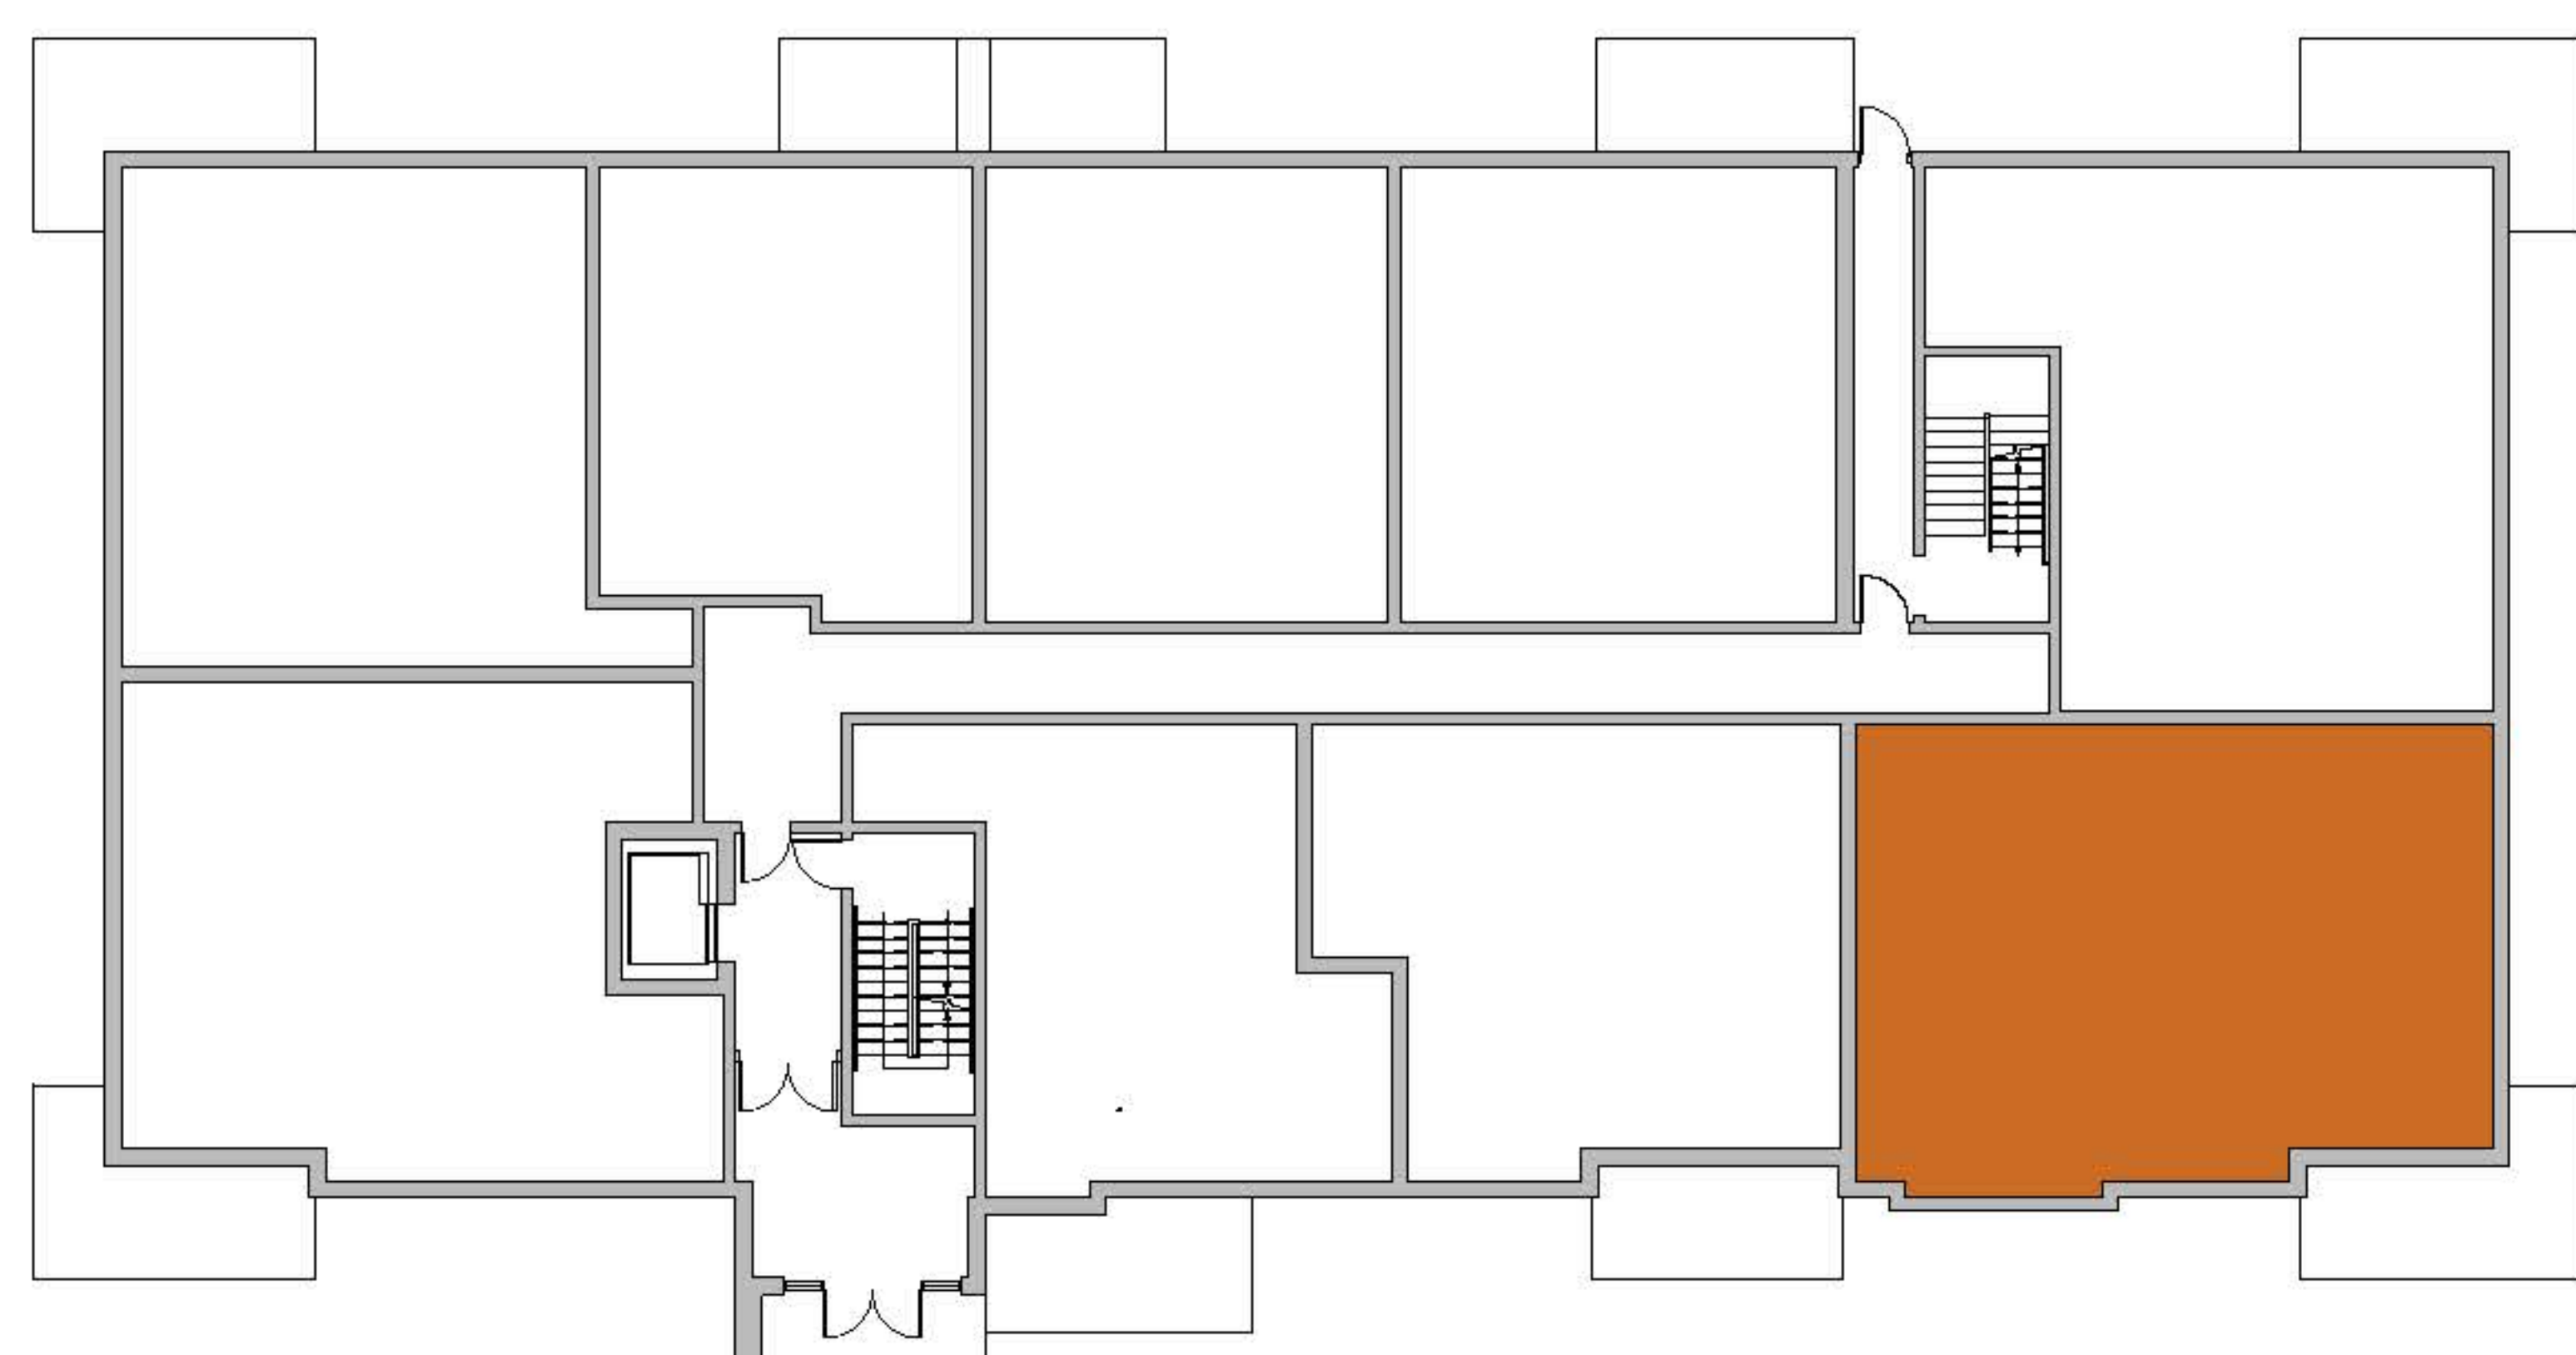

Quartier Vauquelin 2

850, boul. Vauquelin
Longueuil, Qc

4 1/2 - 2 chambres, 1 SDB

Prix

RDC (106)

2e Étage (206)

3e Étage (306)

4e Étage (406)

Superficies

Unité : 210 pi² Terrasse /

Balcon : 145 pi²

Stationnement **INTÉRIEUR INCLUS**

Unité avec finition **PRESTIGE**

Comptoir de cuisine en **QUARTZ**

Plan préliminaire, sujet à changement sans préavis. Les superficies brutes et les dimensions des pièces sont approximatives, à titre indicatifs seulement. Le mobilier est démontré à des fins d'illustration seulement. Les prix sont sujets à changement sans préavis. / Preliminary plan, subject to change without notice. Approximate square footage and room dimensions, for information purpose only. Furniture is for representational purposes only. Prices may vary without notice.