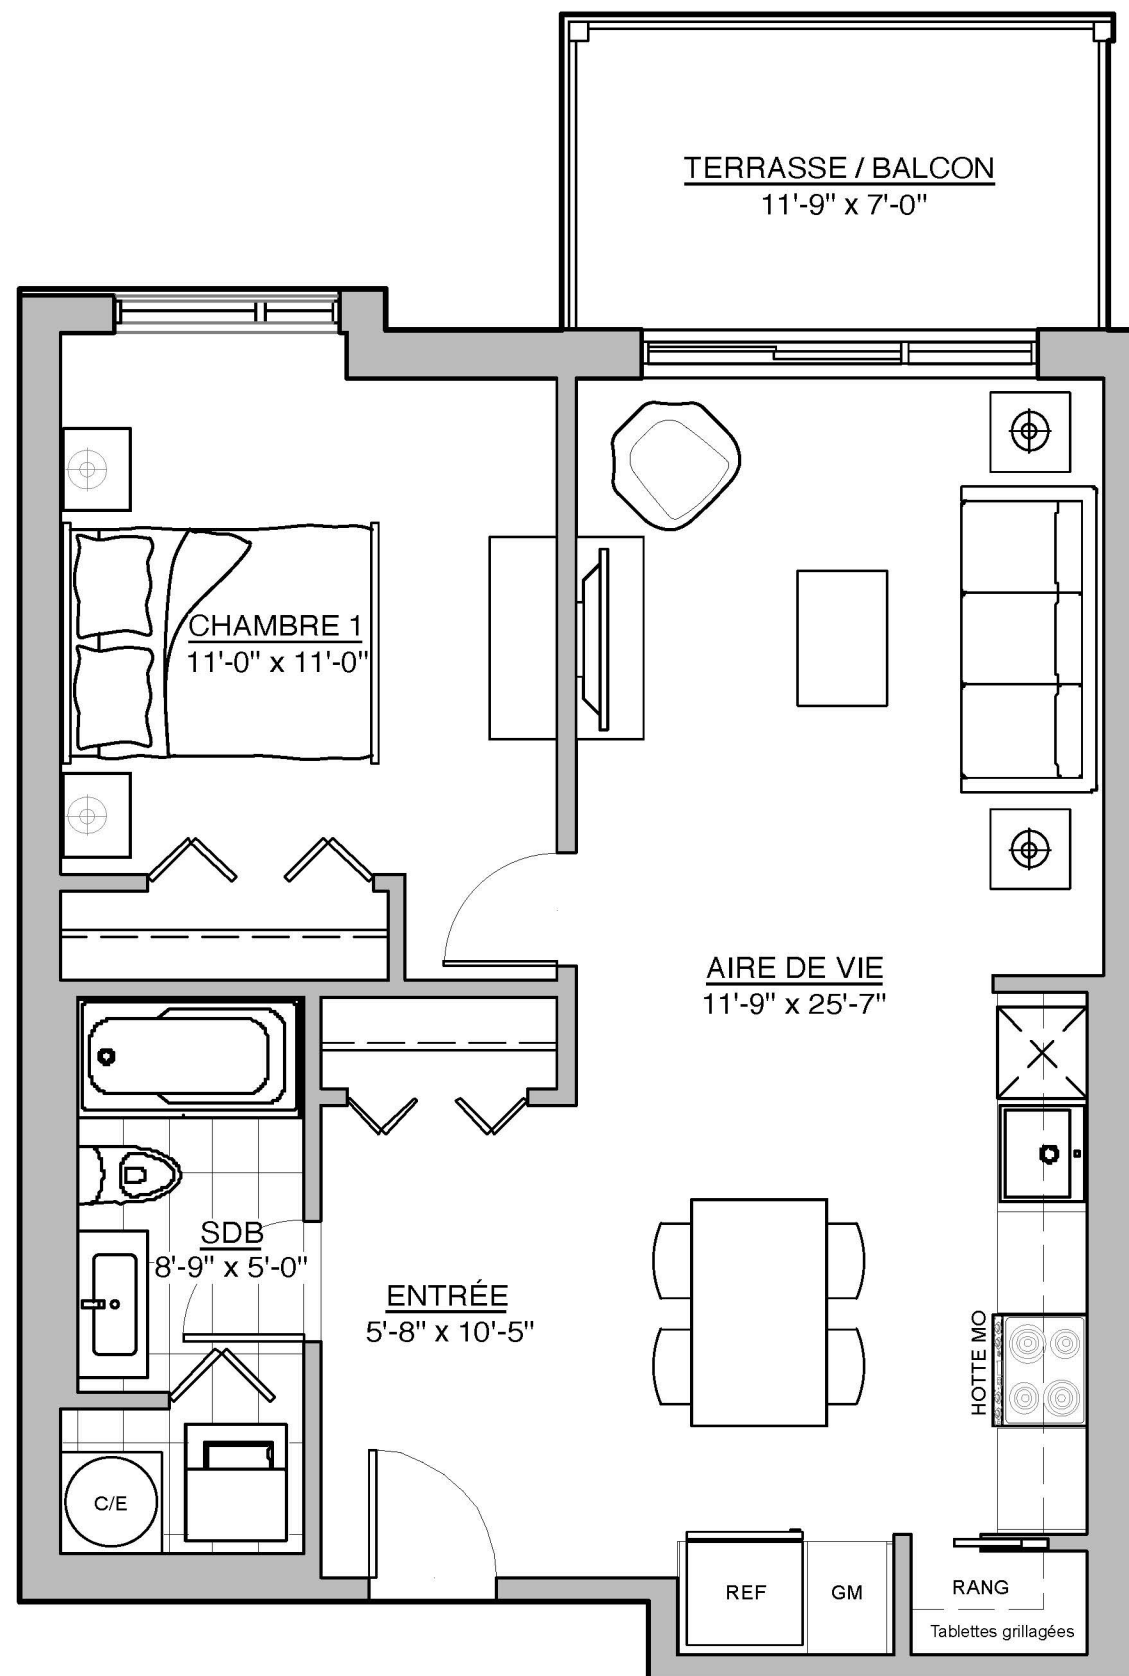

850, boul. Vauquelin
Longueuil, Qc

3 1/2 - 1 chambre, 1 SDB

Prix

RDC (102)
2e Étage (202)
3e Étage (302)
4e Étage (402)

Superficies

Unité : 692 pi²
Terrasse / Balcon : 77 / 84 pi²

Stationnement **EXTÉRIEUR INCLUS**

Plan préliminaire, sujet à changement sans préavis. Les superficies brutes et les dimensions des pièces sont approximatives, à titre indicatifs seulement. Le mobilier est démontré à des fins d'illustration seulement. Les prix sont sujets à changement sans préavis. / Preliminary plan, subject to change without notice. Approximate square footage and room dimensions, for information purpose only. Furniture is for representational purposes only. Prices may vary without notice.