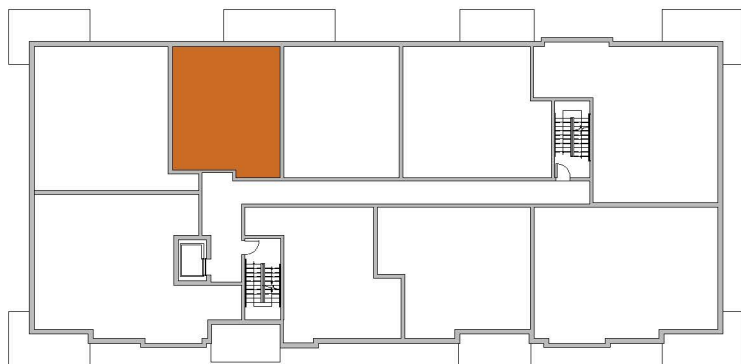

850, boul. Vauquelin
Longueuil, Qc

3 1/2 - 1 chambre, 1 SDB

Prix

RDC (102)
2e Étage (202)
3e Étage (302)
4e Étage (402)

Superficies

Unité : 692 pi²
Terrasse / Balcon : 77 / 84 pi²

Stationnement **EXTÉRIEUR INCLUS**

Plan préliminaire, sujet à changement sans préavis. Les superficies brutes et les dimensions des pièces sont approximatives, à titre indicatifs seulement. Le mobilier est démontré à des fins d'illustration seulement. Les prix sont sujets à changement sans préavis. / Preliminary plan, subject to change without notice. Approximate square footage and room dimensions, for information purpose only. Furniture is for representational purposes only. Prices may vary without notice.