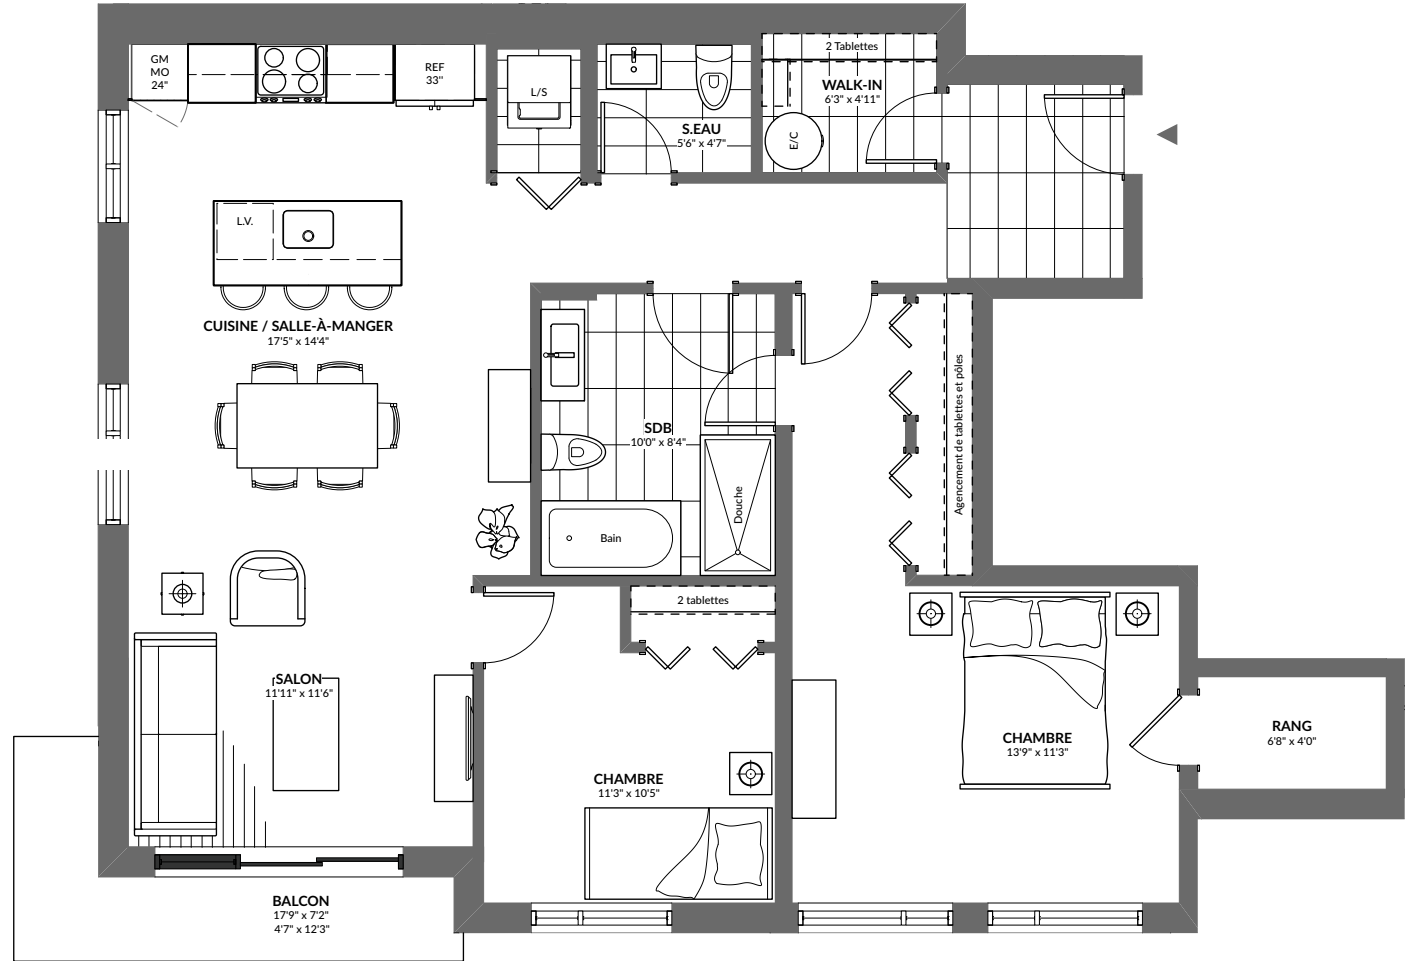

Quartier Vauquelin 2

4450, rue R-100, Longueuil
(Québec), J3Y 0X2

4 1/2
2 CHAMBRES - 2 SDB

Superficie
1 174 pi.ca

Unité
4e étage (400)

Inclusions
- Comptoir de quartz

RUE R-100

Les plans préliminaires et les prix sont indiqués sous réserve de modifications, sans préavis. Les superficies brutes et les dimensions des pièces, des terrasses et des balcons sont approximatives. Le mobilier est illustré à titre indicatif seulement. / Preliminary plans and prices are subject to change without notice. Square footage and dimensions of rooms, terraces and balconies are approximative. The furniture is for representational purpose only.