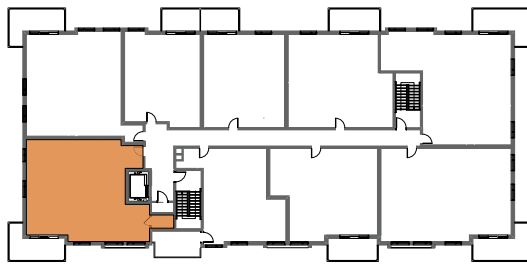

Quartier Vauquelin 2

4450, rue R-100, Longueuil
(Québec), J3Y 0X2

4 1/2
2 CHAMBRES - 2 SDB

Superficie
1 174 pi.ca

Unité
4e étage (400)

Inclusions
- Comptoir de quartz

RUE R-100

Les plans préliminaires et les prix sont indiqués sous réserve de modifications, sans préavis. Les superficies brutes et les dimensions des pièces, des terrasses et des balcons sont approximatives. Le mobilier est illustré à titre indicatif seulement. / Preliminary plans and prices are subject to change without notice. Square footage and dimensions of rooms, terraces and balconies are approximative. The furniture is for representational purpose only.