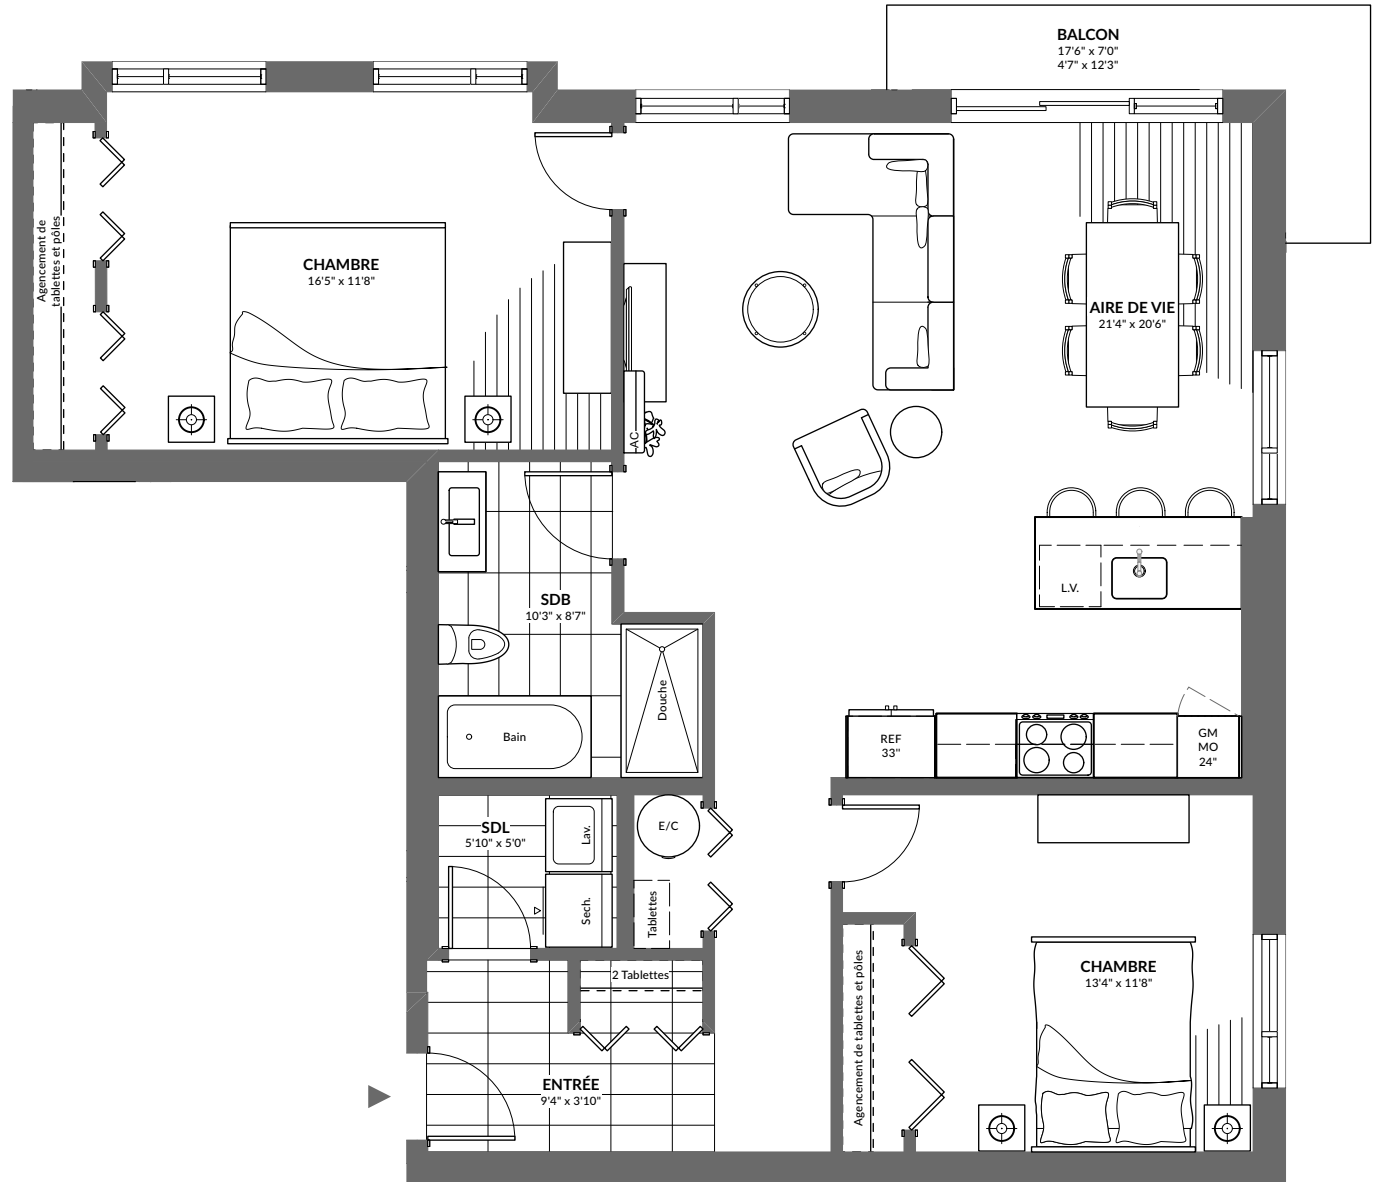

Quartier Vauquelin 2

4450, rue R-100, Longueuil
(Québec), J3Y 0X2

4 1/2
2 CHAMBRES - 1 SDB

Superficie
1 168 pi.ca

Unités
2e étage (205)
3e étage (305)
4e étage (405)

Inclusions
- Comptoir de quartz

RUE R-100

Les plans préliminaires et les prix sont indiqués sous réserve de modifications, sans préavis. Les superficies brutes et les dimensions des pièces, des terrasses et des balcons sont approximatives. Le mobilier est illustré à titre indicatif seulement. / Preliminary plans and prices are subject to change without notice. Square footage and dimensions of rooms, terraces and balconies are approximative. The furniture is for representational purpose only.