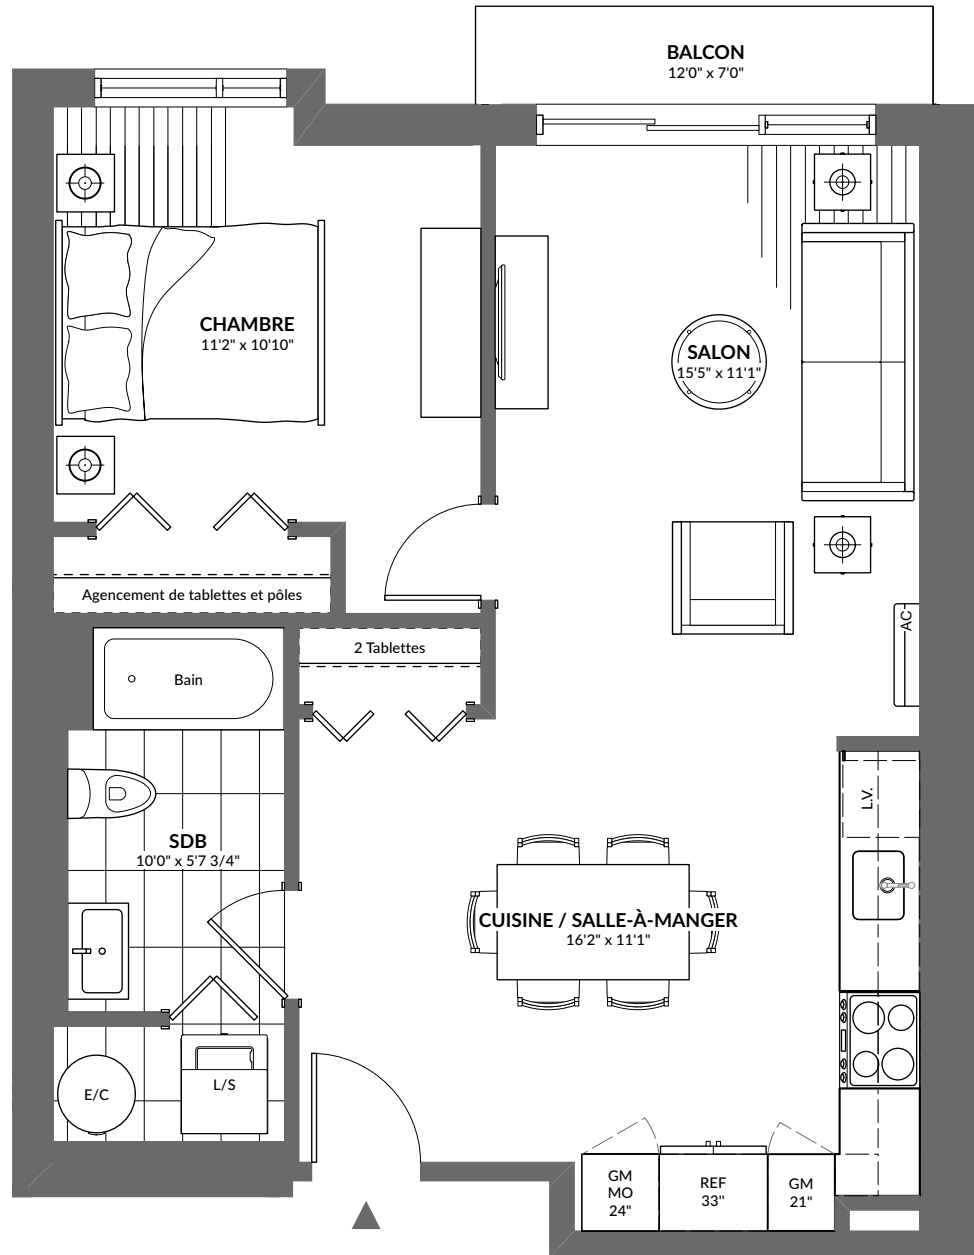

Quartier Vauquelin 2

4450, rue R-100, Longueuil  
(Québec), J3Y 0X2

**3 1/2**

**1 CHAMBRE - 1 SDB**

**Superficie**

696 pi.ca

**Unités**

2e étage (202)

3e étage (302)

4e étage (402)

**Inclusions**

- Comptoir de quartz

Les plans préliminaires et les prix sont indiqués sous réserve de modifications, sans préavis. Les superficies brutes et les dimensions des pièces, des terrasses et des balcons sont approximatives. Le mobilier est illustré à titre indicatif seulement. / Preliminary plans and prices are subject to change without notice. Square footage and dimensions of rooms, terraces and balconies are approximative. The furniture is for representational purpose only.