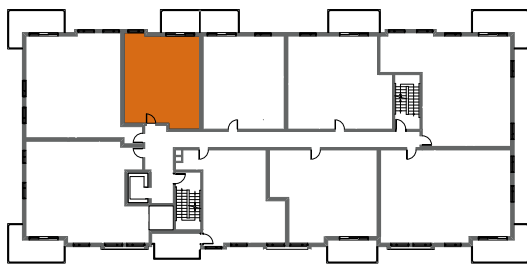

Quartier Vauquelin 2

4450, rue R-100, Longueuil  
(Québec), J3Y 0X2

**3 1/2**

**1 CHAMBRE - 1 SDB**

**Superficie**

696 pi.ca

**Unités**

2e étage (202)

3e étage (302)

4e étage (402)

**Inclusions**

- Comptoir de quartz

Les plans préliminaires et les prix sont indiqués sous réserve de modifications, sans préavis. Les superficies brutes et les dimensions des pièces, des terrasses et des balcons sont approximatives. Le mobilier est illustré à titre indicatif seulement. / Preliminary plans and prices are subject to change without notice. Square footage and dimensions of rooms, terraces and balconies are approximative. The furniture is for representational purpose only.