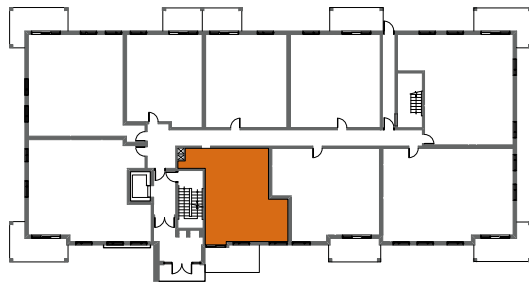

Quartier Vauquelin 2

4450, rue R-100, Longueuil
(Québec), J3Y 0X2

3 1/2
1 CHAMBRE - 1 SDB

Superficie
743 pi.ca

Unité
RDC (108)

Inclusions
- Comptoir de quartz

RUE R-100

Les plans préliminaires et les prix sont indiqués sous réserve de modifications, sans préavis. Les superficies brutes et les dimensions des pièces, des terrasses et des balcons sont approximatives. Le mobilier est illustré à titre indicatif seulement. / Preliminary plans and prices are subject to change without notice. Square footage and dimensions of rooms, terraces and balconies are approximative. The furniture is for representational purpose only.