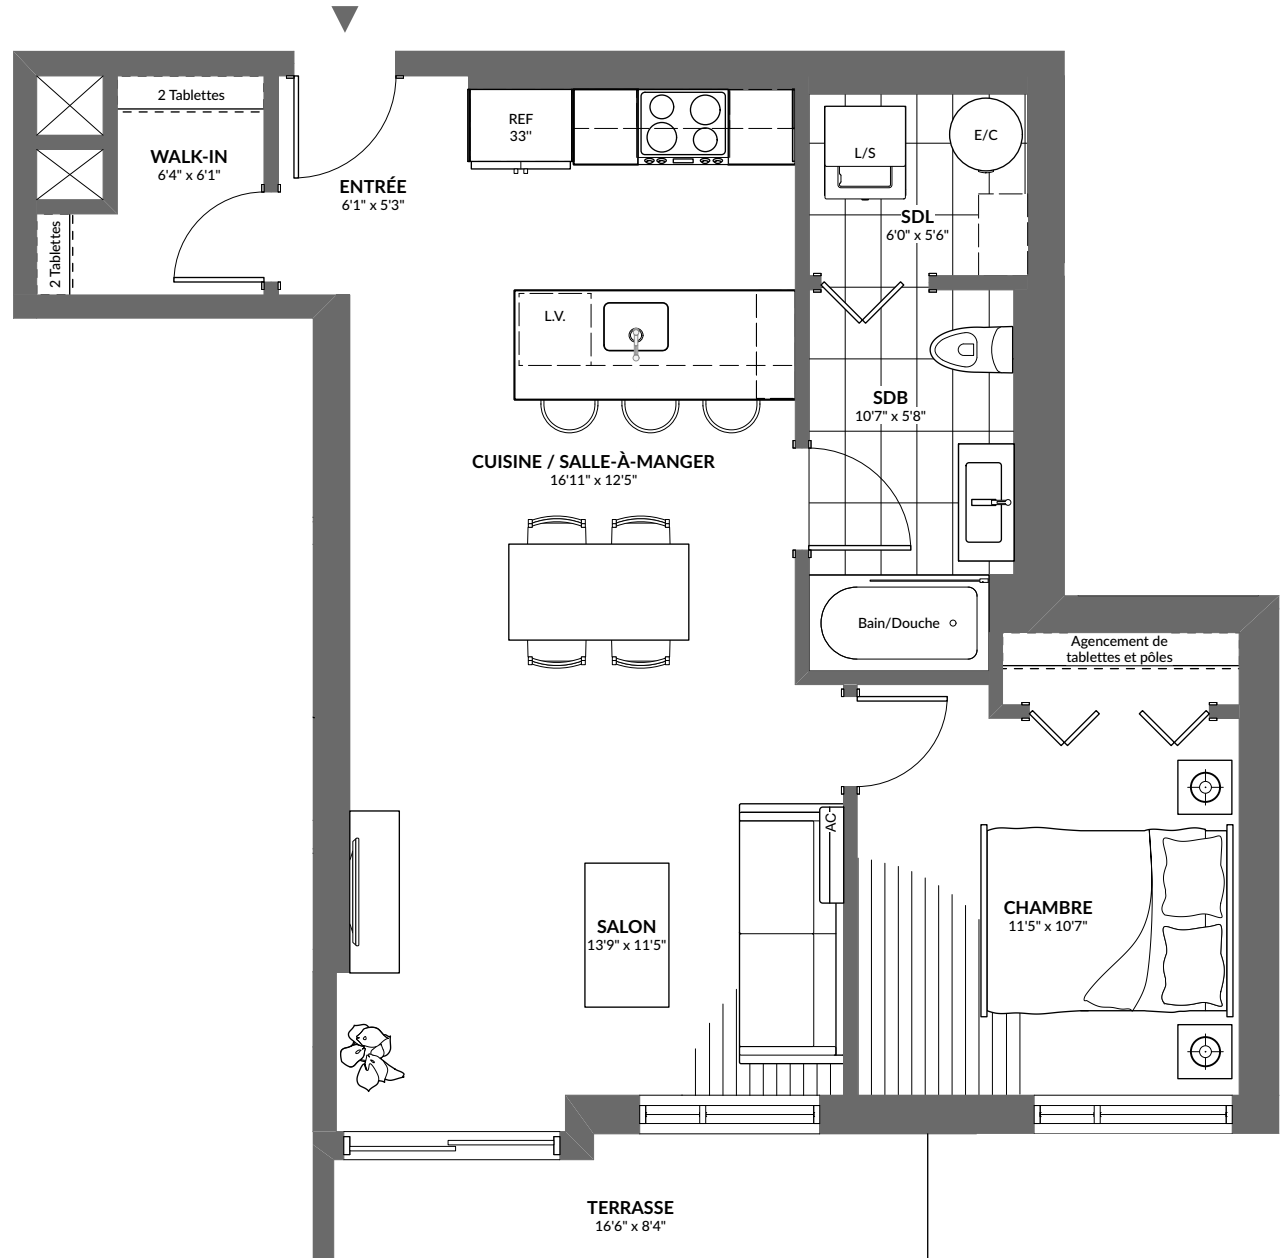

Quartier Vauquelin 2

4450, rue R-100, Longueuil
(Québec), J3Y 0X2

3 1/2
1 CHAMBRE - 1 SDB

Superficie
743 pi.ca

Unité
RDC (108)

Inclusions
- Comptoir de quartz

RUE R-100

Les plans préliminaires et les prix sont indiqués sous réserve de modifications, sans préavis. Les superficies brutes et les dimensions des pièces, des terrasses et des balcons sont approximatives. Le mobilier est illustré à titre indicatif seulement. / Preliminary plans and prices are subject to change without notice. Square footage and dimensions of rooms, terraces and balconies are approximative. The furniture is for representational purpose only.