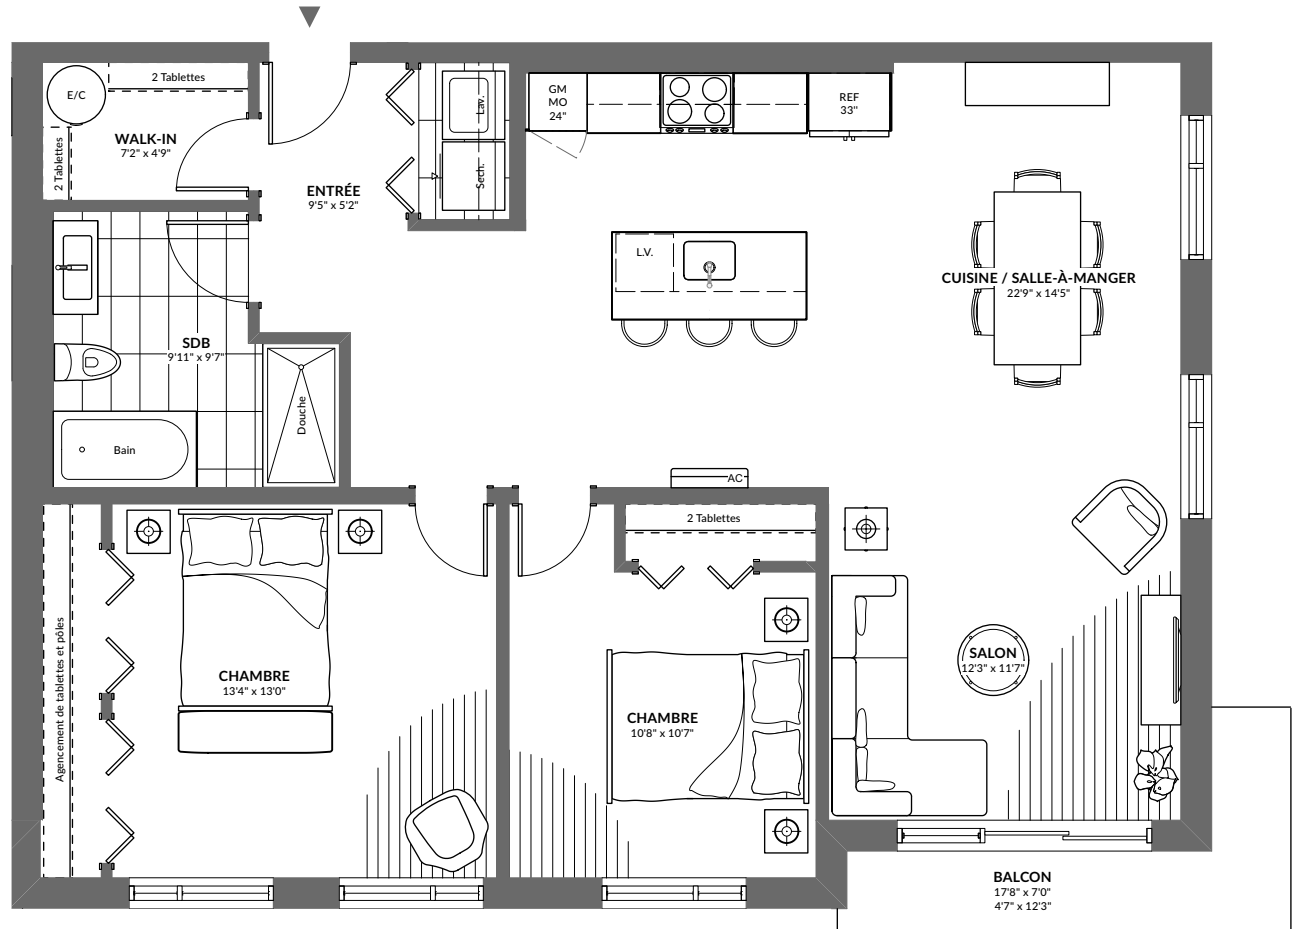

Quartier Vauquelin 2

4450, rue R-100, Longueuil
(Québec), J3Y 0X2

4 1/2
2 CHAMBRES - 1 SDB

Superficie
1 204 pi.ca

Unités
RDC (106)
2e étage (206)
3e étage (306)
4e étage (406)

Inclusions
- Comptoir de quartz

Les plans préliminaires et les prix sont indiqués sous réserve de modifications, sans préavis. Les superficies brutes et les dimensions des pièces, des terrasses et des balcons sont approximatives. Le mobilier est illustré à titre indicatif seulement. / Preliminary plans and prices are subject to change without notice. Square footage and dimensions of rooms, terraces and balconies are approximative. The furniture is for representational purpose only.