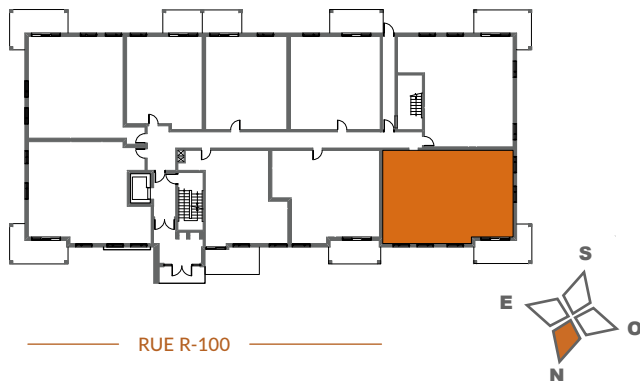

Quartier Vauquelin 2

4450, rue R-100, Longueuil
(Québec), J3Y 0X2

4 1/2
2 CHAMBRES - 1 SDB

Superficie
1 204 pi.ca

Unités
RDC (106)
2e étage (206)
3e étage (306)
4e étage (406)

Inclusions
- Comptoir de quartz

Les plans préliminaires et les prix sont indiqués sous réserve de modifications, sans préavis. Les superficies brutes et les dimensions des pièces, des terrasses et des balcons sont approximatives. Le mobilier est illustré à titre indicatif seulement. / Preliminary plans and prices are subject to change without notice. Square footage and dimensions of rooms, terraces and balconies are approximative. The furniture is for representational purpose only.