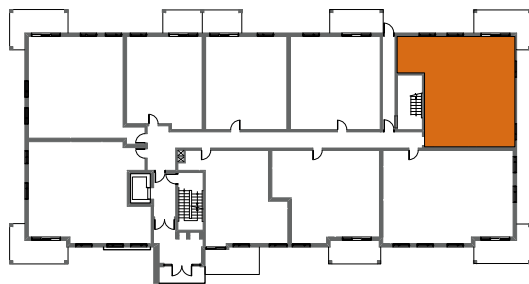

Quartier Vauquelin 2

4450, rue R-100, Longueuil  
(Québec), J3Y 0X2

**4 1/2**  
2 CHAMBRES - 1 SDB

Superficie  
1 098 pi.ca

Unité  
RDC (105)

Inclusions  
- Comptoir de quartz

RUE R-100

Les plans préliminaires et les prix sont indiqués sous réserve de modifications, sans préavis. Les superficies brutes et les dimensions des pièces, des terrasses et des balcons sont approximatives. Le mobilier est illustré à titre indicatif seulement. / Preliminary plans and prices are subject to change without notice. Square footage and dimensions of rooms, terraces and balconies are approximative. The furniture is for representational purpose only.