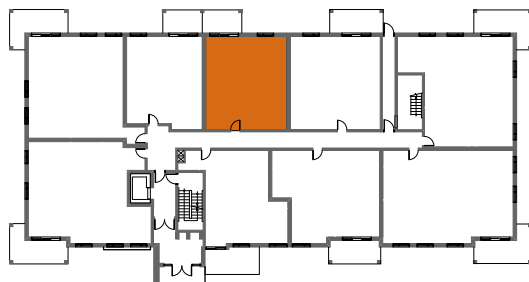

Quartier Vauquelin 2

4450, rue R-100, Longueuil
(Québec), J3Y 0X2

3 1/2

1 CHAMBRE - 1 SDB

Superficie

764 pi.ca

Unités

RDC (103)

2e étage (203)

3e étage (303)

4e étage (403)

Inclusions

- Comptoir de quartz

RUE R-100

Les plans préliminaires et les prix sont indiqués sous réserve de modifications, sans préavis. Les superficies brutes et les dimensions des pièces, des terrasses et des balcons sont approximatives. Le mobilier est illustré à titre indicatif seulement. / Preliminary plans and prices are subject to change without notice. Square footage and dimensions of rooms, terraces and balconies are approximative. The furniture is for representational purpose only.