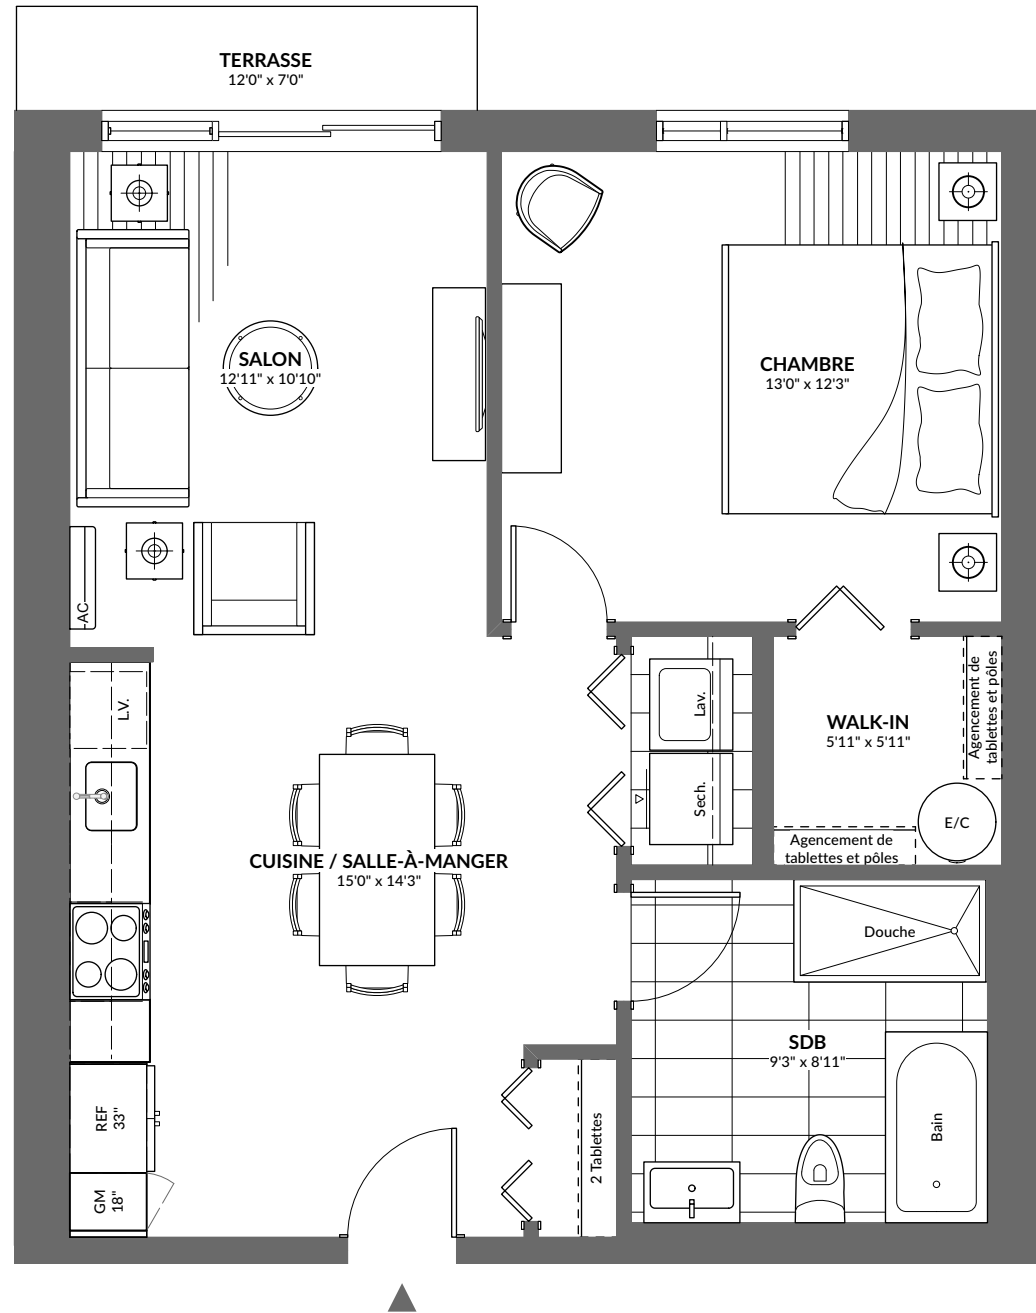

Quartier Vauquelin 2

4450, rue R-100, Longueuil
(Québec), J3Y 0X2

3 1/2

1 CHAMBRE - 1 SDB

Superficie

764 pi.ca

Unités

RDC (103)

2e étage (203)

3e étage (303)

4e étage (403)

Inclusions

- Comptoir de quartz

RUE R-100

Les plans préliminaires et les prix sont indiqués sous réserve de modifications, sans préavis. Les superficies brutes et les dimensions des pièces, des terrasses et des balcons sont approximatives. Le mobilier est illustré à titre indicatif seulement. / Preliminary plans and prices are subject to change without notice. Square footage and dimensions of rooms, terraces and balconies are approximative. The furniture is for representational purpose only.