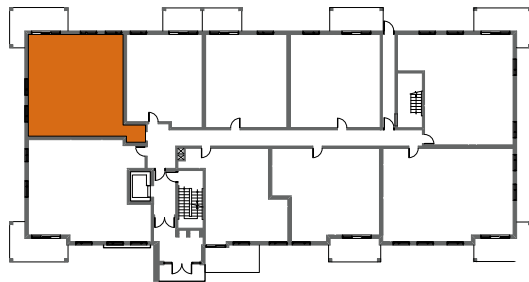

Quartier Vauquelin 2

4450, rue R-100, Longueuil  
(Québec), J3Y 0X2

**4 1/2**  
**2 CHAMBRES - 1 SDB**

**Superficie**  
1 028 pi.ca

**Unité**  
RDC (101)

**Inclusions**  
- Comptoir de quartz

RUE R-100

Les plans préliminaires et les prix sont indiqués sous réserve de modifications, sans préavis. Les superficies brutes et les dimensions des pièces, des terrasses et des balcons sont approximatives. Le mobilier est illustré à titre indicatif seulement. / Preliminary plans and prices are subject to change without notice. Square footage and dimensions of rooms, terraces and balconies are approximative. The furniture is for representational purpose only.