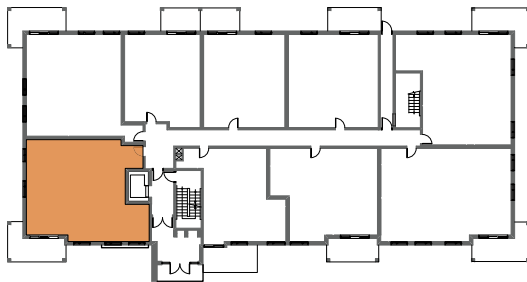

Quartier Vauquelin 2

4450, rue R-100, Longueuil
(Québec), J3Y 0X2

4 1/2
2 CHAMBRES - 2 SDB

Superficie
1 131 pi.ca

Unité
RDC (100)

Inclusions
- Comptoir de quartz

RUE R-100

Les plans préliminaires et les prix sont indiqués sous réserve de modifications, sans préavis. Les superficies brutes et les dimensions des pièces, des terrasses et des balcons sont approximatives. Le mobilier est illustré à titre indicatif seulement. / Preliminary plans and prices are subject to change without notice. Square footage and dimensions of rooms, terraces and balconies are approximative. The furniture is for representational purpose only.