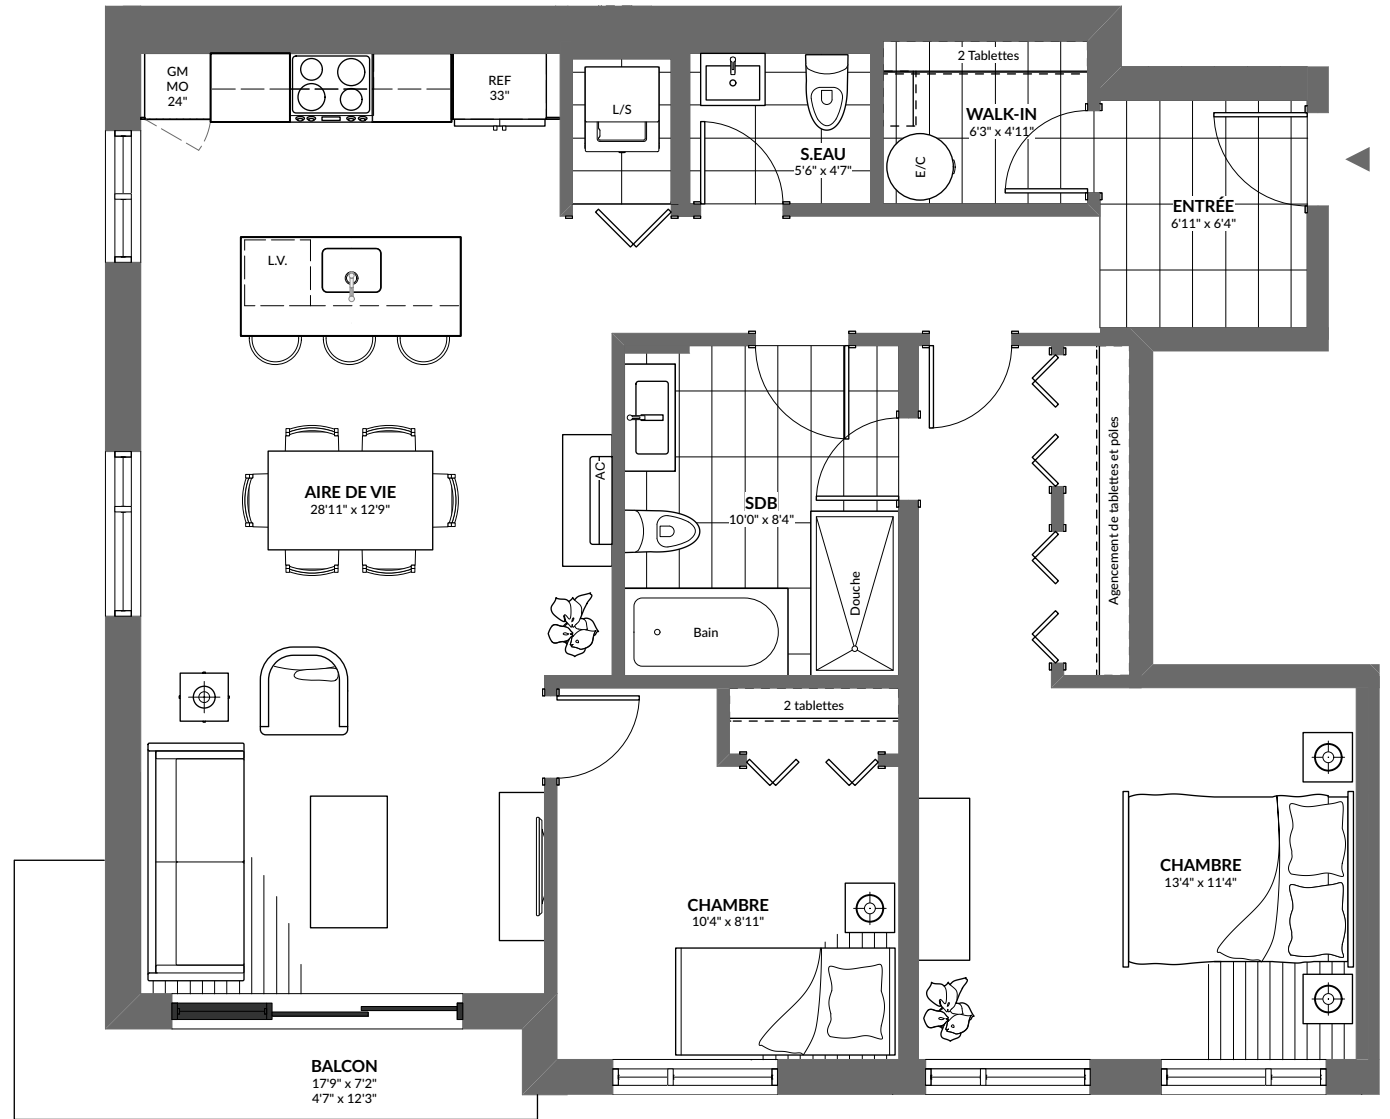

Quartier Vauquelin 2

4450, rue R-100, Longueuil
(Québec), J3Y 0X2

4 1/2
2 CHAMBRES - 2 SDB

Superficie
1 131 pi.ca

Unité
RDC (100)

Inclusions
- Comptoir de quartz

RUE R-100

Les plans préliminaires et les prix sont indiqués sous réserve de modifications, sans préavis. Les superficies brutes et les dimensions des pièces, des terrasses et des balcons sont approximatives. Le mobilier est illustré à titre indicatif seulement. / Preliminary plans and prices are subject to change without notice. Square footage and dimensions of rooms, terraces and balconies are approximative. The furniture is for representational purpose only.