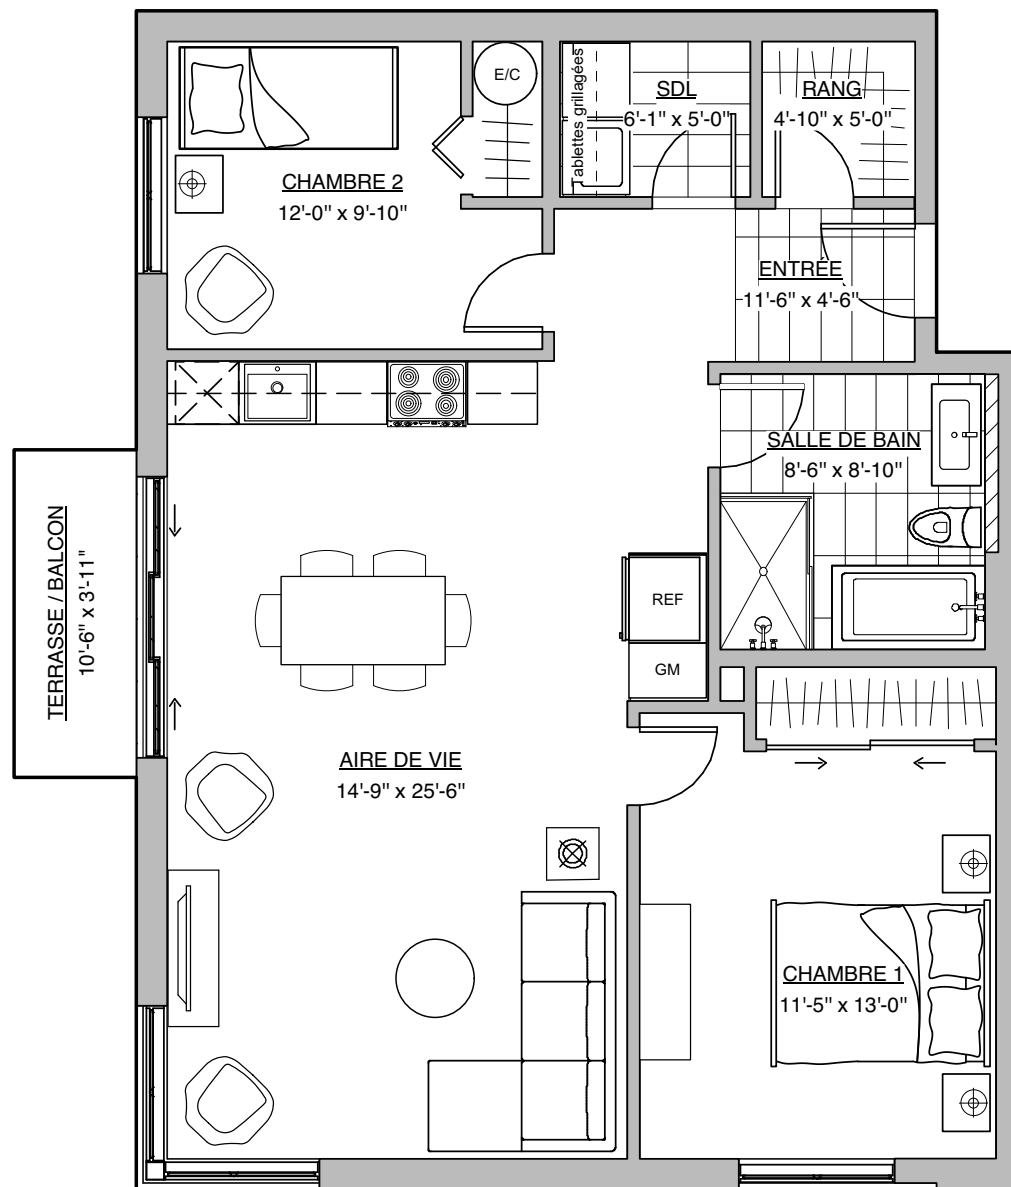

Quartier Vauquelin 2

4430, rue du R-100
Longueuil, Qc

4 1/2 - 2 chambres, 1 SDB

Prix

- RDC (113)
- 2e Étage (213)
- 3e Étage (313)
- 4e Étage (413)

Super icies

Unité : 1 014 pi²
Terrasse / Balcon : 41 pi²

Stationnement **INTÉRIEUR ET RANGEMENT INCLUS**

Unité **PRESTIGE**, Comptoir de cuisine en **QUARTZ**

SOVIMA

2018.05.22 HABITATIONS

Plan préliminaire, sujet à changement sans préavis. Les superficies brutes et les dimensions des pièces sont approximatives, à titre indicatifs seulement. Le mobilier est démontré à des fins d'illustration seulement. Les prix sont sujets à changement sans préavis. / Preliminary plan, subject to change without notice. Approximate square footage and room dimensions, for information purpose only. Furniture is for representational purposes only. Prices may vary without notice.