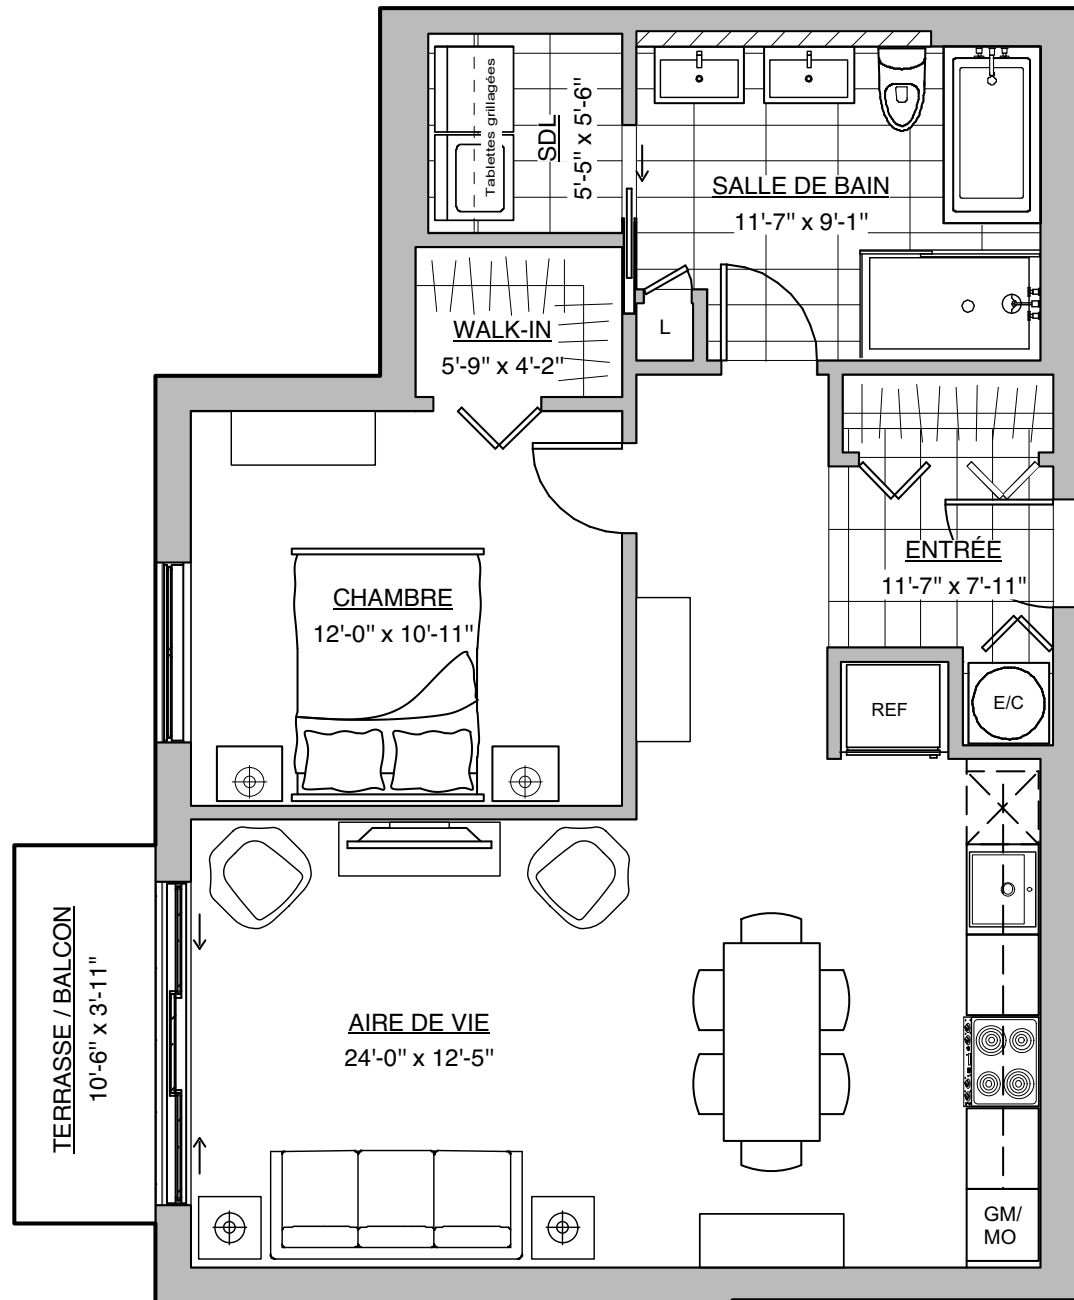

Quartier Vauquelin 2

4430, rue du R-100
Longueuil, Qc

3 1/2 - 1 chambre, 1 SDB

Prix

RDC (109)

2e Étage (209)

3e Étage (309)

4e Étage (409)

Super icies

Unité : 813 pi²

Terrasse / Balcon : 41 pi²

Stationnement **INTÉRIEUR ET RANGEMENT INCLUS**

SOVIMA
HABITATIONS

2018.05.22

Plan préliminaire, sujet à changement sans préavis. Les superficies brutes et les dimensions des pièces sont approximatives, à titre indicatifs seulement. Le mobilier est démontré à des fins d'illustration seulement. Les prix sont sujets à changement sans préavis. / Preliminary plan, subject to change without notice. Approximate square footage and room dimensions, for information purpose only. Furniture is for representational purposes only. Prices may vary without notice.