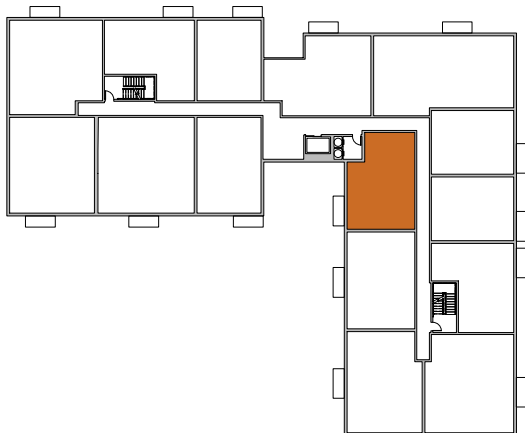

Quartier Vauquelin 2

4430, rue du R-100
Longueuil, Qc

3 1/2 - 1 chambre, 1 SDB

Prix

RDC (109)

2e Étage (209)

3e Étage (309)

4e Étage (409)

Super icies

Unité : 813 pi²

Terrasse / Balcon : 41 pi²

Stationnement **INTÉRIEUR ET RANGEMENT INCLUS**

SOVIMA
HABITATIONS

2018.05.22

Plan préliminaire, sujet à changement sans préavis. Les superficies brutes et les dimensions des pièces sont approximatives, à titre indicatifs seulement. Le mobilier est démontré à des fins d'illustration seulement. Les prix sont sujets à changement sans préavis. / Preliminary plan, subject to change without notice. Approximate square footage and room dimensions, for information purpose only. Furniture is for representational purposes only. Prices may vary without notice.