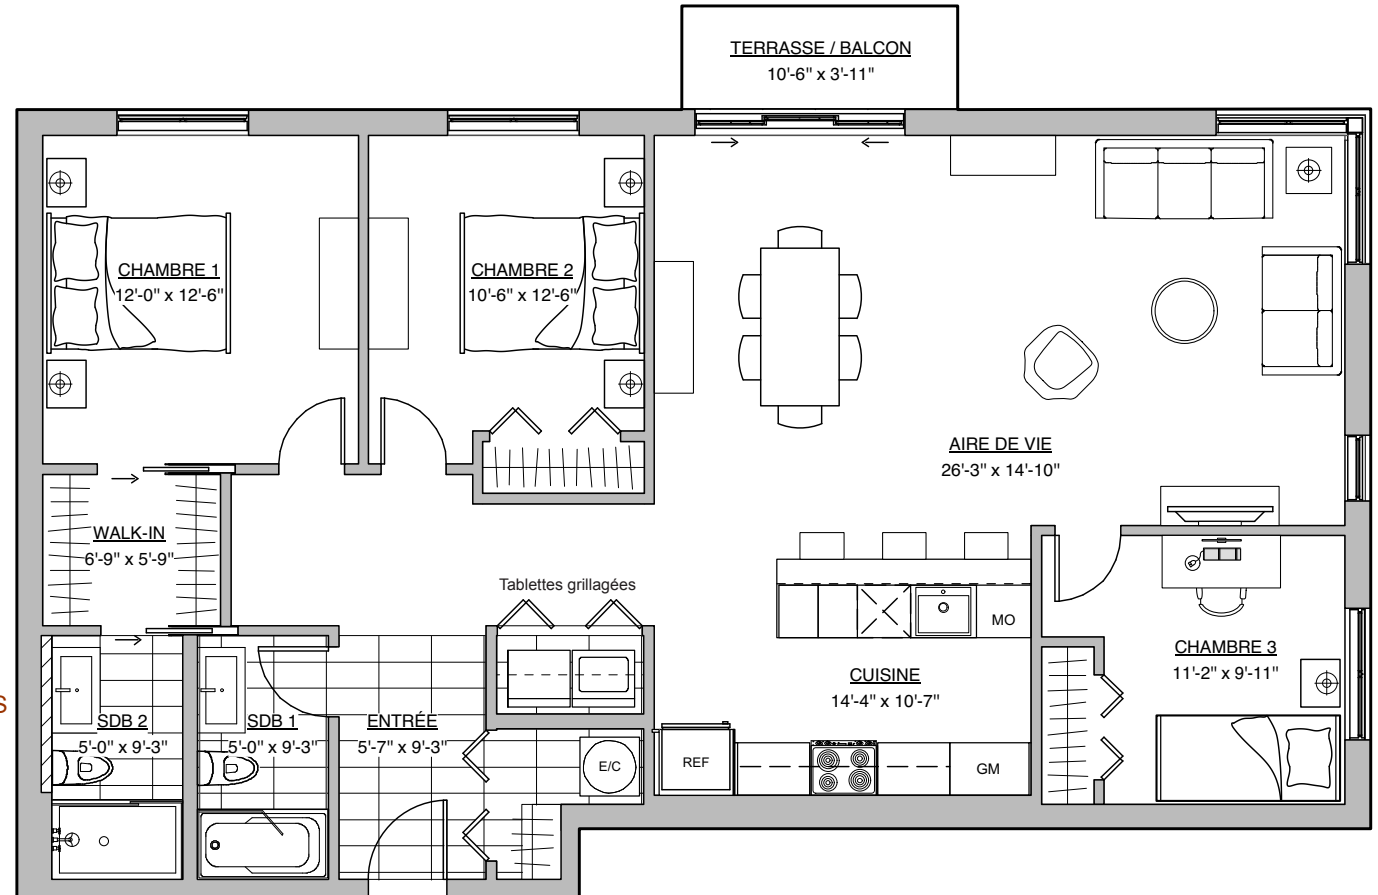

Quartier Vauquelin 2

4430, rue du R-100
Longueuil, Qc

5 1/2 - 3 chambres, 2 SDB

Prix

RDC (107)

2e Étage (207)

3e Étage (307)

4e Étage (407)

Super icies

Unité : 1 437 pi²

Terrasse / Balcon : 41 pi²

Stationnement **INTÉRIEUR ET RANGEMENT INCLUS**

Unité **PRESTIGE**, Comptoir de cuisine en **QUARTZ**

SOVIMA

2018.05.22 HABITATIONS

Plan préliminaire, sujet à changement sans préavis. Les superficies brutes et les dimensions des pièces sont approximatives, à titre indicatifs seulement. Le mobilier est démontré à des fins d'illustration seulement. Les prix sont sujets à changement sans préavis. / Preliminary plan, subject to change without notice. Approximate square footage and room dimensions, for information purpose only. Furniture is for representational purposes only. Prices may vary without notice.