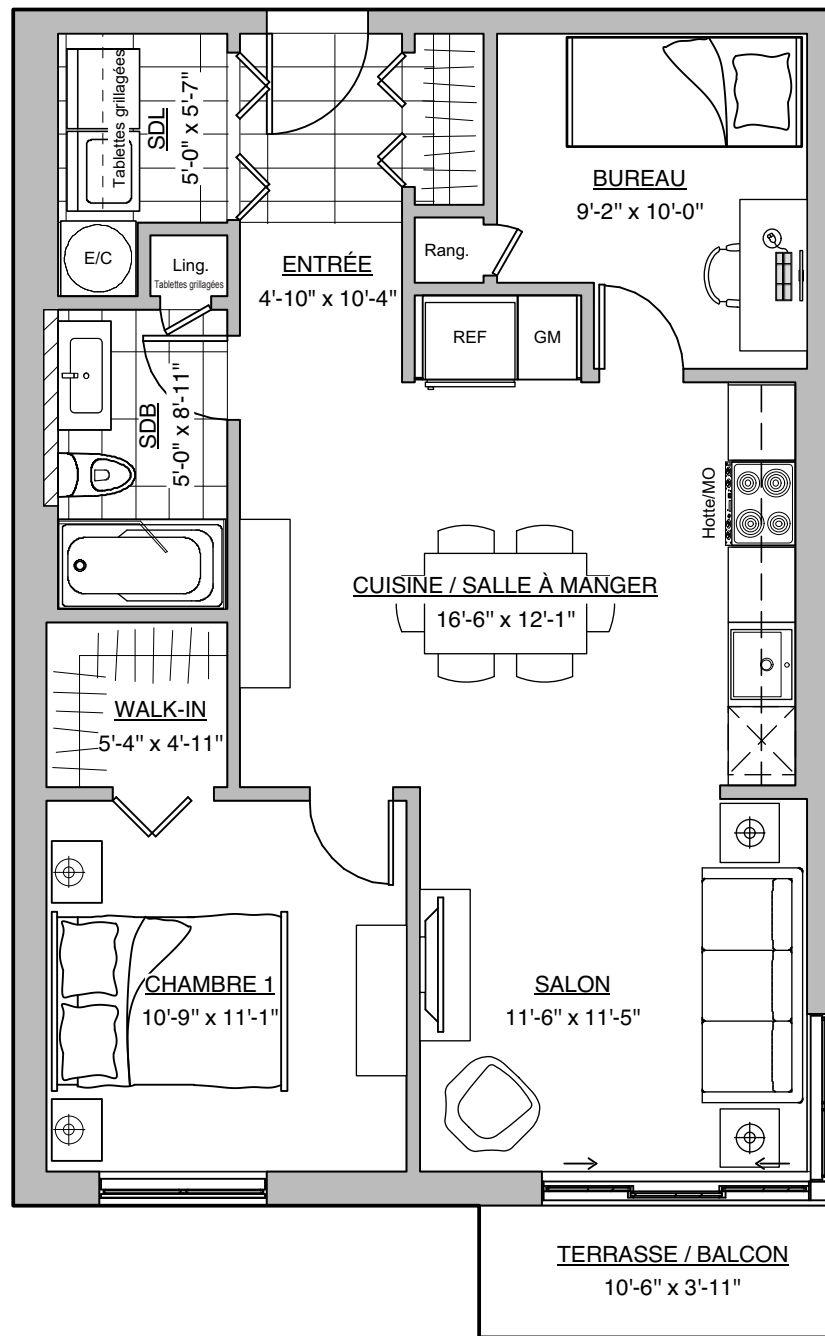

Quartier Vauquelin 2

4430, rue du R-100  
Longueuil, Qc

+ 3 1/2 - 1 chambre + bureau, 1 SDB

**Prix**

- RDC (105)
- 2e Étage (205)
- 3e Étage (305)
- 4e Étage (405)

**Super icies**

Unité : 836 pi<sup>2</sup>  
Terrasse / Balcon : 41 pi<sup>2</sup>

Stationnement **INTÉRIEUR ET RANGEMENT INCLUS**

SOVIMA

2018.05.22 HABITATIONS

Plan préliminaire, sujet à changement sans préavis. Les superficies brutes et les dimensions des pièces sont approximatives, à titre indicatifs seulement. Le mobilier est démontré à des fins d'illustration seulement. Les prix sont sujets à changement sans préavis. / Preliminary plan, subject to change without notice. Approximate square footage and room dimensions, for information purpose only. Furniture is for representational purposes only. Prices may vary without notice.