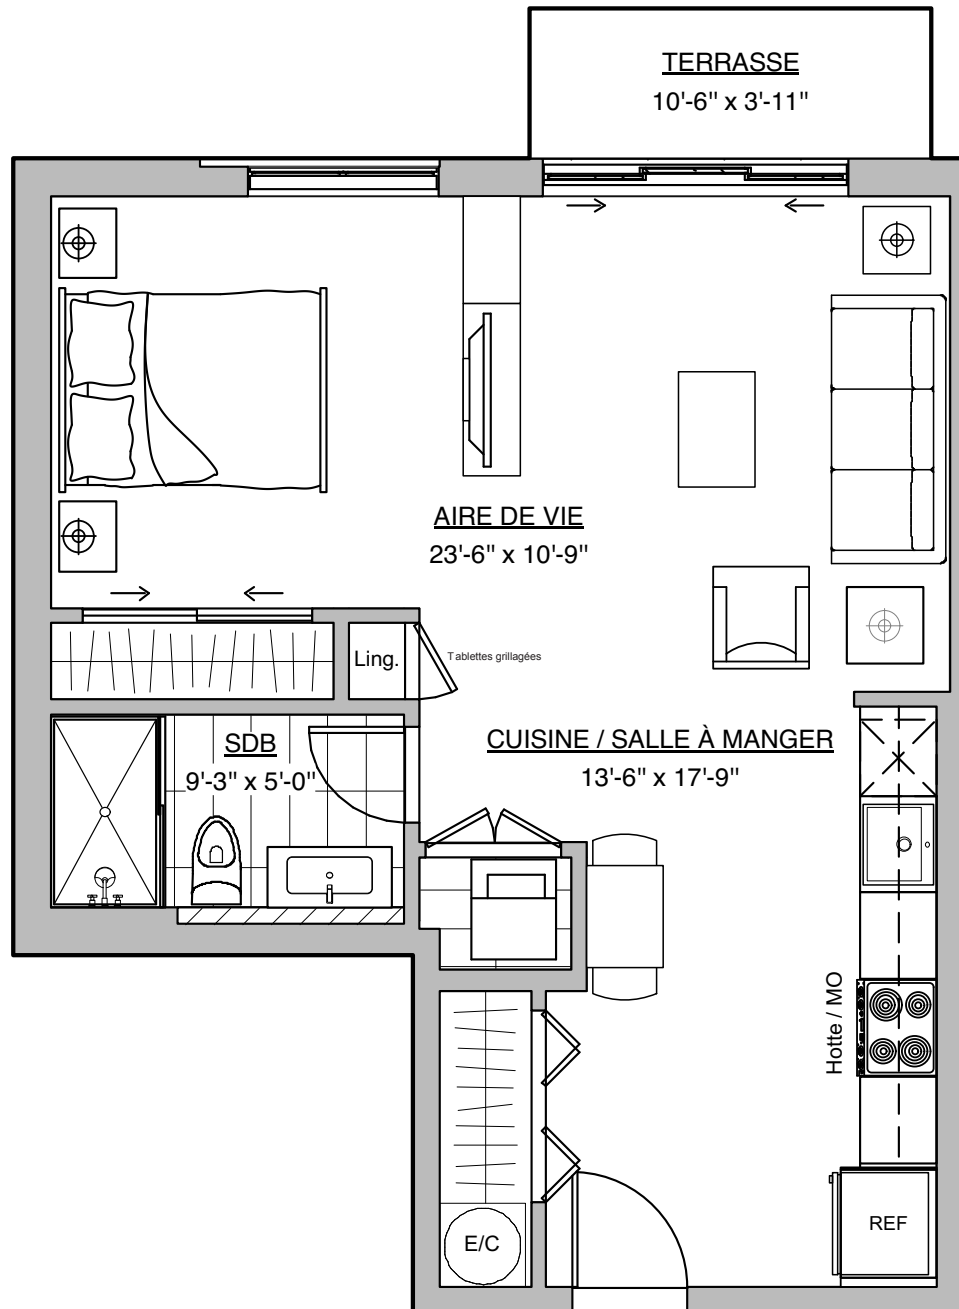

4430, rue du R-100  
Longueuil, Qc

**STUDIO - 1 chambre, 1 SDB**

Prix  
RDC (102)

**Superficies**

Unité : 640 pi<sup>2</sup>  
Terrasse : 41 pi<sup>2</sup>

Stationnement **INTÉRIEUR ET RANGEMENT INCLUS**

2018.05.22 **HABITATIONS**

Plan préliminaire, sujet à changement sans préavis. Les superficies brutes et les dimensions des pièces sont approximatives, à titre indicatifs seulement. Le mobilier est démontré à des fins d'illustration seulement. Les prix sont sujets à changements sans préavis. / Preliminary plan, subject to change without notice. Approximate square footage and room dimensions, for information purpose only. Furniture is for representational purposes only. Prices may vary without notice.