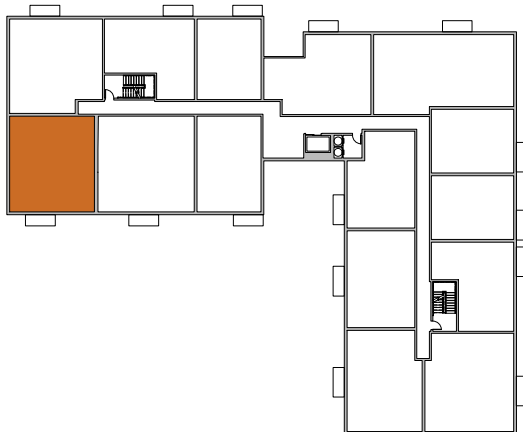

Quartier Vauquelin 2

4430, rue du R-100
Longueuil, Qc

4 1/2 - 2 chambres, 1 SDB

Prix

RDC (101)
2e Étage (201)
3e Étage (301)
4e Étage (401)

Superficies

Unité : 1 110 pi²
Terrasse / Balcon : 41 pi²

Stationnement **INTÉRIEUR ET RANGEMENT INCLUS**
Unité **PRESTIGE**, Comptoir de cuisine en **QUARTZ**

SOVIMA

2018.05.22 HABITATIONS

Plan préliminaire, sujet à changement sans préavis. Les superficies brutes et les dimensions des pièces sont approximatives, à titre indicatifs seulement. Le mobilier est démontré à des fins d'illustration seulement. Les prix sont sujets à changement sans préavis. / Preliminary plan, subject to change without notice. Approximate square footage and room dimensions, for information purpose only. Furniture is for representational purposes only. Prices may vary without notice.