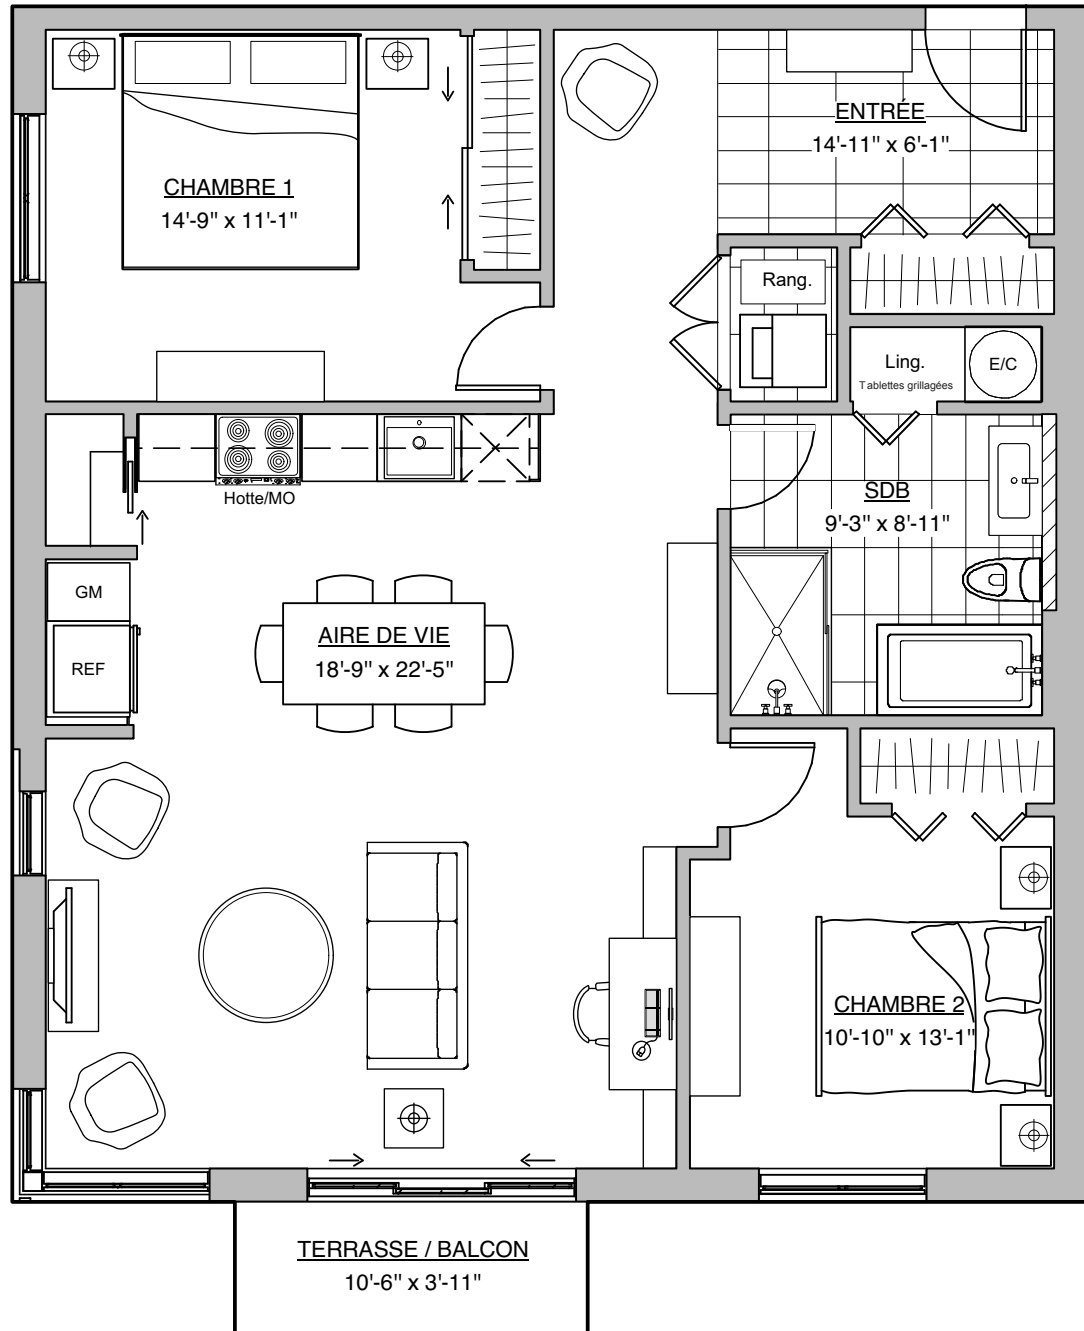

Quartier Vauquelin 2

4430, rue du R-100
Longueuil, Qc

4 1/2 - 2 chambres, 1 SDB

Prix

RDC (101)
2e Étage (201)
3e Étage (301)
4e Étage (401)

Superficies

Unité : 1 110 pi²
Terrasse / Balcon : 41 pi²

Stationnement **INTÉRIEUR ET RANGEMENT INCLUS**
Unité **PRESTIGE**, Comptoir de cuisine en **QUARTZ**

SOVIMA

2018.05.22 HABITATIONS

Plan préliminaire, sujet à changement sans préavis. Les superficies brutes et les dimensions des pièces sont approximatives, à titre indicatifs seulement. Le mobilier est démontré à des fins d'illustration seulement. Les prix sont sujets à changement sans préavis. / Preliminary plan, subject to change without notice. Approximate square footage and room dimensions, for information purpose only. Furniture is for representational purposes only. Prices may vary without notice.