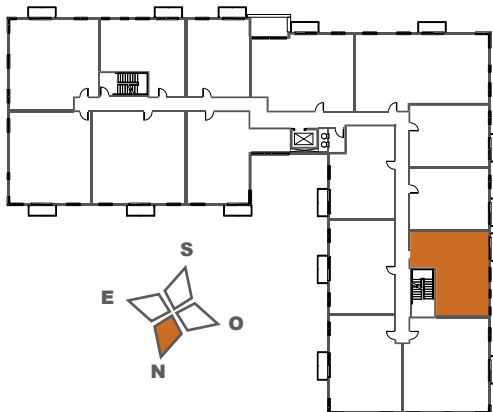

Quartier Vauquelin 2

4305, rue des Dirigeables,
Longueuil Qc

3 1/2

815 PI.CA

BALCON 39 PI.CA

1 CHAMBRE - 1 SDB

Finition PRESTIGE

2e étage (212)

3e étage (312)

4e étage (412)

Inclusions :

- Stationnement intérieur et rangement
- Comptoir de cuisine en quartz

Boulevard Vauquelin

Les plans préliminaires et les prix sont indiqués sous réserve de modifications, sans préavis. Les superficies brutes et les dimensions des pièces, des terrasses et des balcons sont approximatives. Le mobilier est illustré à titre indicatif seulement. / Preliminary plans and prices are subject to change without notice. Square footage and dimensions of rooms, terraces and balconies are approximative. The furniture is for representational purpose only.