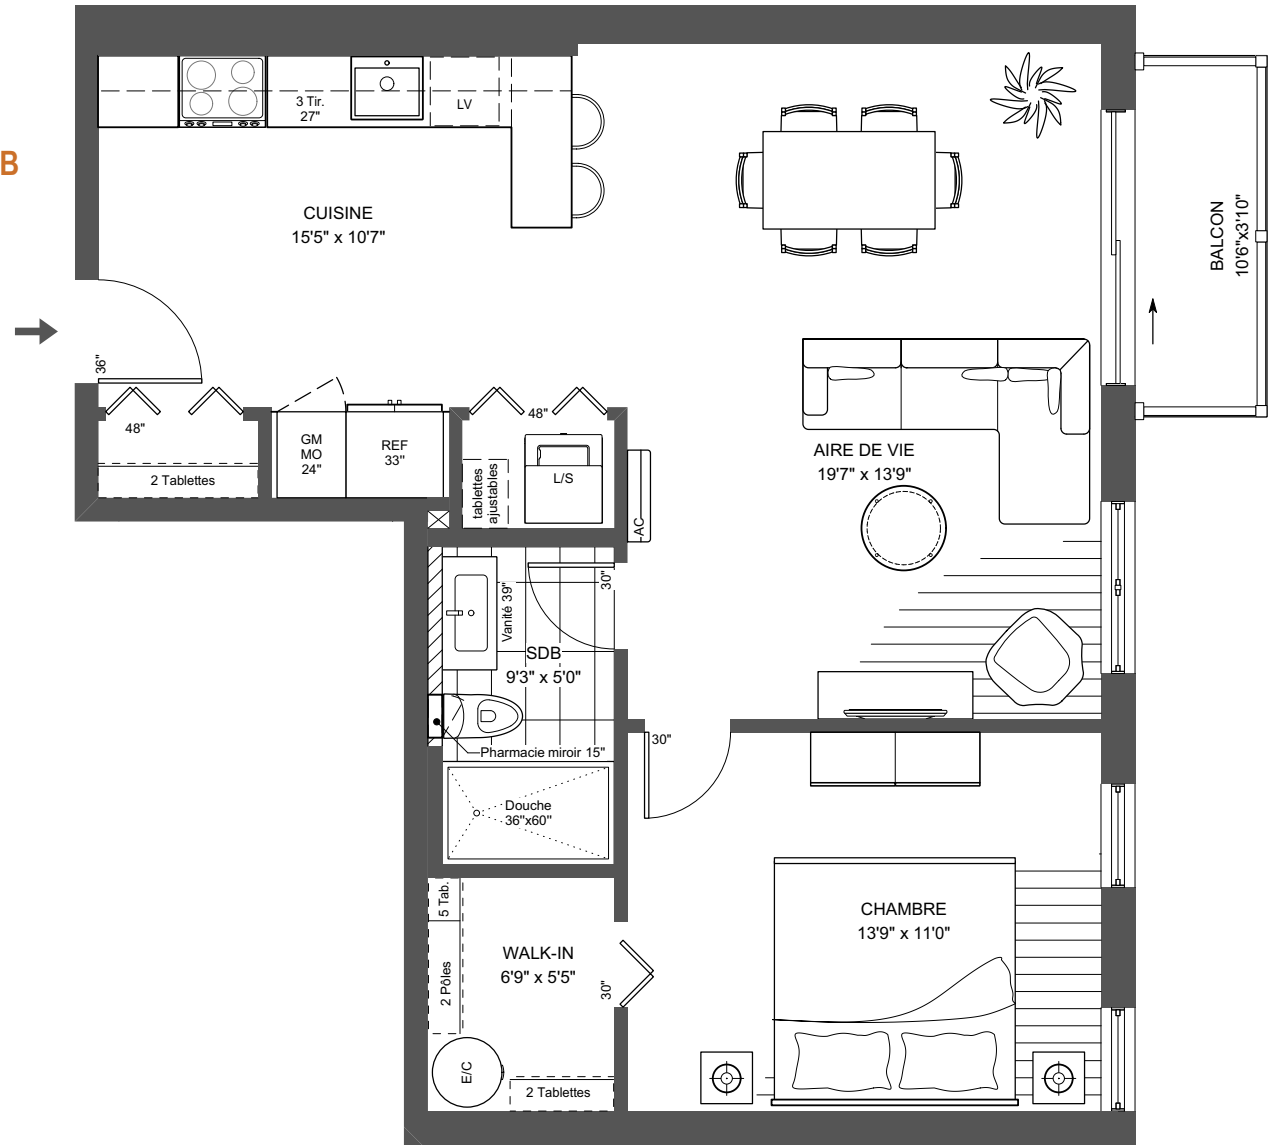

Quartier Vauquelin 2

4305, rue des Dirigeables,
Longueuil Qc

3 1/2

815 PI.CA

BALCON 39 PI.CA

1 CHAMBRE - 1 SDB

Finition PRESTIGE

2e étage (212)

3e étage (312)

4e étage (412)

Inclusions :

- Stationnement intérieur et rangement
- Comptoir de cuisine en quartz

Boulevard Vauquelin

Les plans préliminaires et les prix sont indiqués sous réserve de modifications, sans préavis. Les superficies brutes et les dimensions des pièces, des terrasses et des balcons sont approximatives. Le mobilier est illustré à titre indicatif seulement. / Preliminary plans and prices are subject to change without notice. Square footage and dimensions of rooms, terraces and balconies are approximative. The furniture is for representational purpose only.