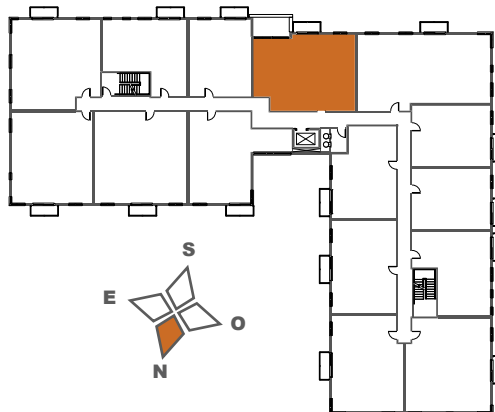

Quartier Vauquelin 2

4305, rue des Dirigeables,
Longueuil Qc

4 1/2

1 095 PI.CA

BALCON 39 PI.CA

2 CHAMBRES - 1 SDB

Finition PRESTIGE

2e étage (206)

3e étage (306)

4e étage (406)

Inclusions :

- Stationnement intérieur et rangement
- Comptoir de cuisine en quartz

Boulevard Vauquelin

Les plans préliminaires et les prix sont indiqués sous réserve de modifications, sans préavis. Les superficies brutes et les dimensions des pièces, des terrasses et des balcons sont approximatives. Le mobilier est illustré à titre indicatif seulement. / Preliminary plans and prices are subject to change without notice. Square footage and dimensions of rooms, terraces and balconies are approximative. The furniture is for representational purpose only.