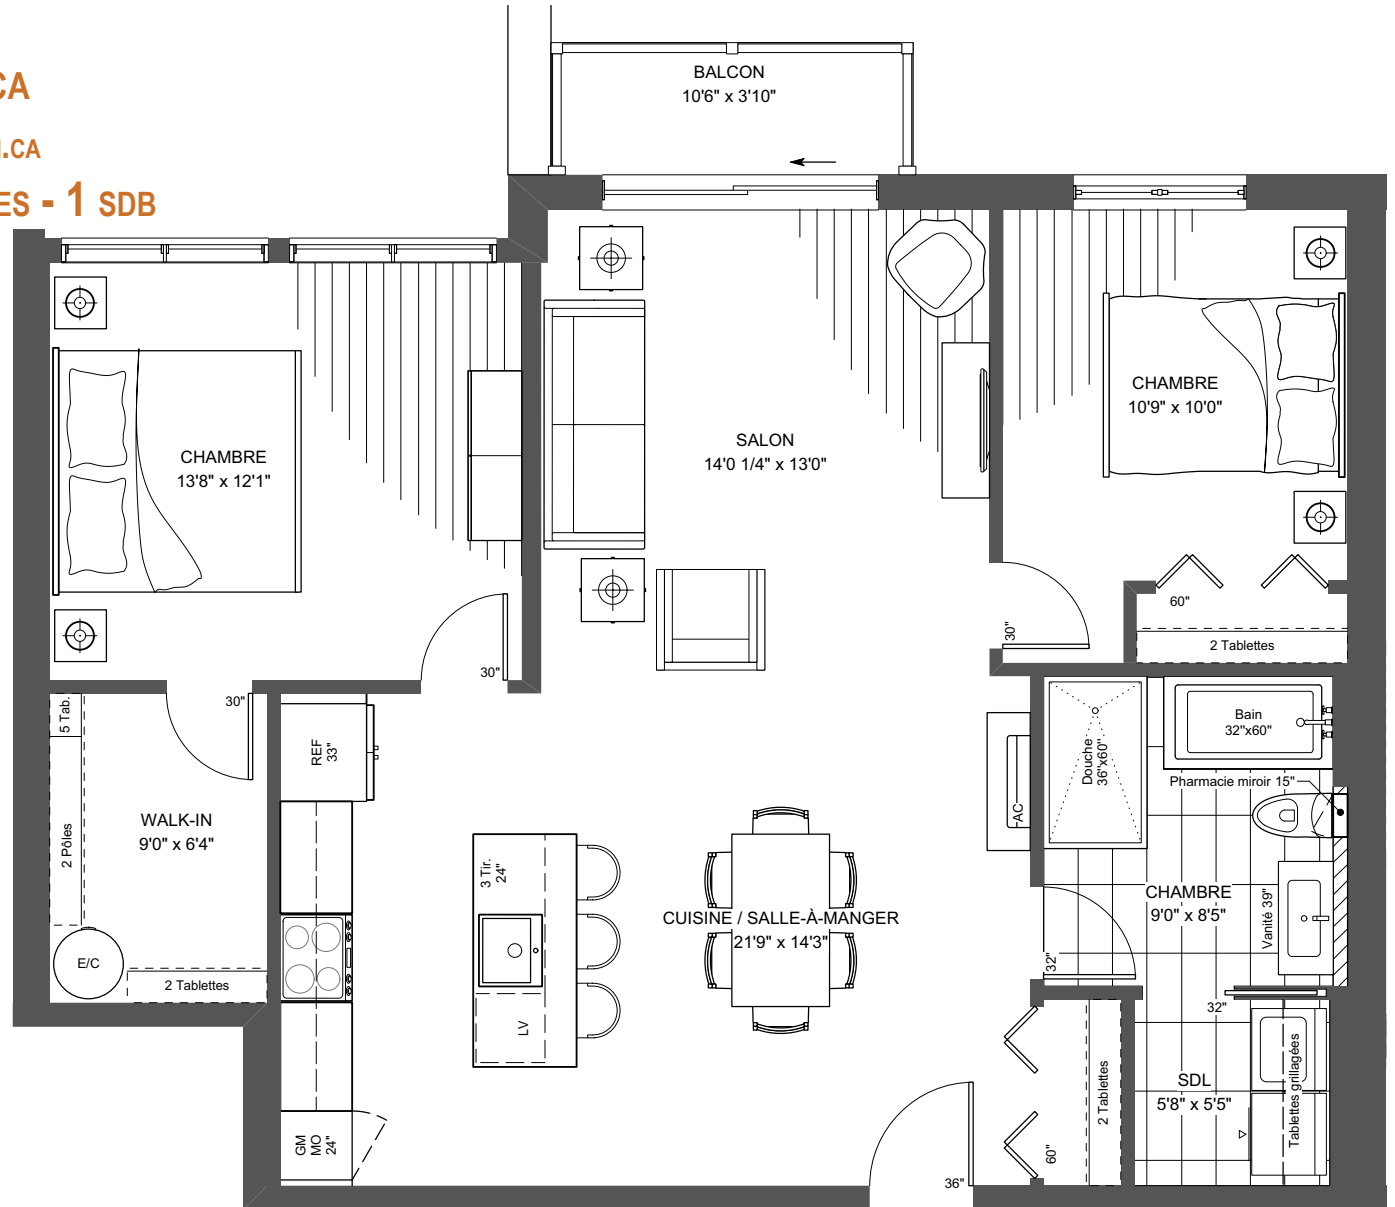

Quartier Vauquelin 2

4305, rue des Dirigeables,
Longueuil Qc

4 1/2

1 095 PI.CA

BALCON 39 PI.CA

2 CHAMBRES - 1 SDB

Finition PRESTIGE

2e étage (206)

3e étage (306)

4e étage (406)

Inclusions :

- Stationnement intérieur et rangement
- Comptoir de cuisine en quartz

Boulevard Vauquelin

Les plans préliminaires et les prix sont indiqués sous réserve de modifications, sans préavis. Les superficies brutes et les dimensions des pièces, des terrasses et des balcons sont approximatives. Le mobilier est illustré à titre indicatif seulement. / Preliminary plans and prices are subject to change without notice. Square footage and dimensions of rooms, terraces and balconies are approximative. The furniture is for representational purpose only.