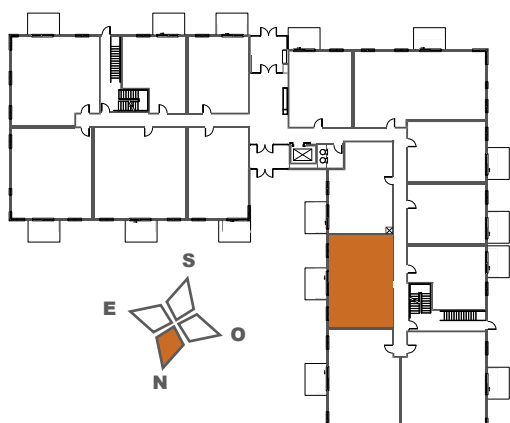

Quartier Vauquelin 2

4305, rue des Dirigeables,
Longueuil Qc

4 1/2

895 PI.CA

TERRASSE/BALCON 96/39 PI.CA

2 CHAMBRES - 1 SDB

Finition PRESTIGE

RDC (111)

2e étage (211)

3e étage (311)

4e étage (411)

Inclusions :

- Stationnement intérieur et rangement
- Comptoir de cuisine en quartz

Boulevard Vauquelin

Les plans préliminaires et les prix sont indiqués sous réserve de modifications, sans préavis. Les superficies brutes et les dimensions des pièces, des terrasses et des balcons sont approximatives. Le mobilier est illustré à titre indicatif seulement. / Preliminary plans and prices are subject to change without notice. Square footage and dimensions of rooms, terraces and balconies are approximative. The furniture is for representational purpose only.