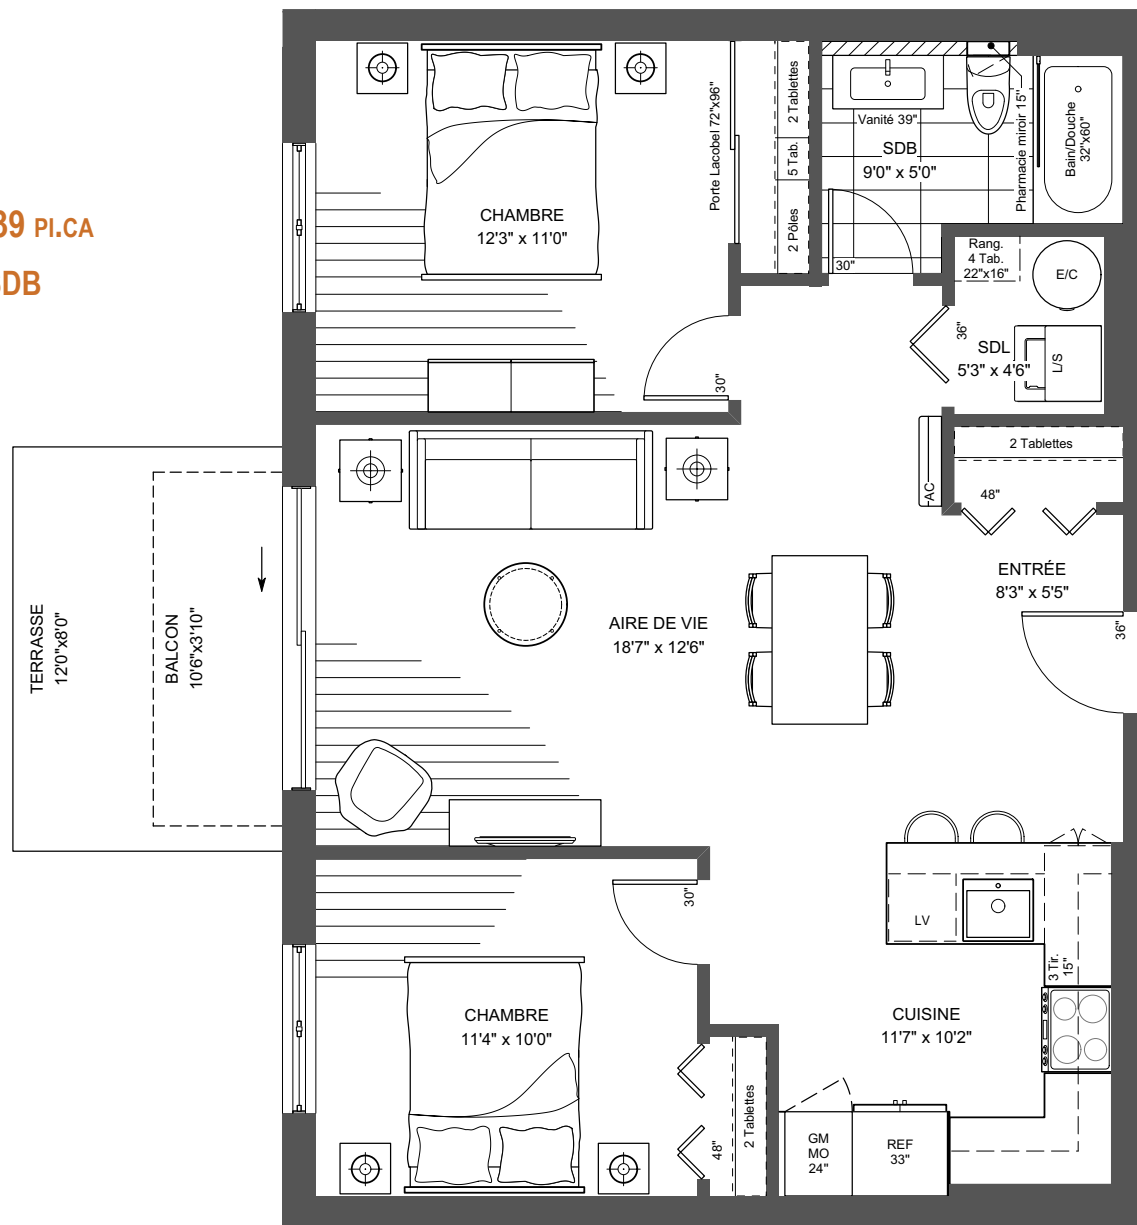

Quartier Vauquelin 2

4305, rue des Dirigeables,
Longueuil Qc

4 1/2

895 PI.CA

TERRASSE/BALCON 96/39 PI.CA

2 CHAMBRES - 1 SDB

Finition PRESTIGE

RDC (111)

2e étage (211)

3e étage (311)

4e étage (411)

Inclusions :

- Stationnement intérieur et rangement
- Comptoir de cuisine en quartz

Boulevard Vauquelin

Les plans préliminaires et les prix sont indiqués sous réserve de modifications, sans préavis. Les superficies brutes et les dimensions des pièces, des terrasses et des balcons sont approximatives. Le mobilier est illustré à titre indicatif seulement. / Preliminary plans and prices are subject to change without notice. Square footage and dimensions of rooms, terraces and balconies are approximative. The furniture is for representational purpose only.