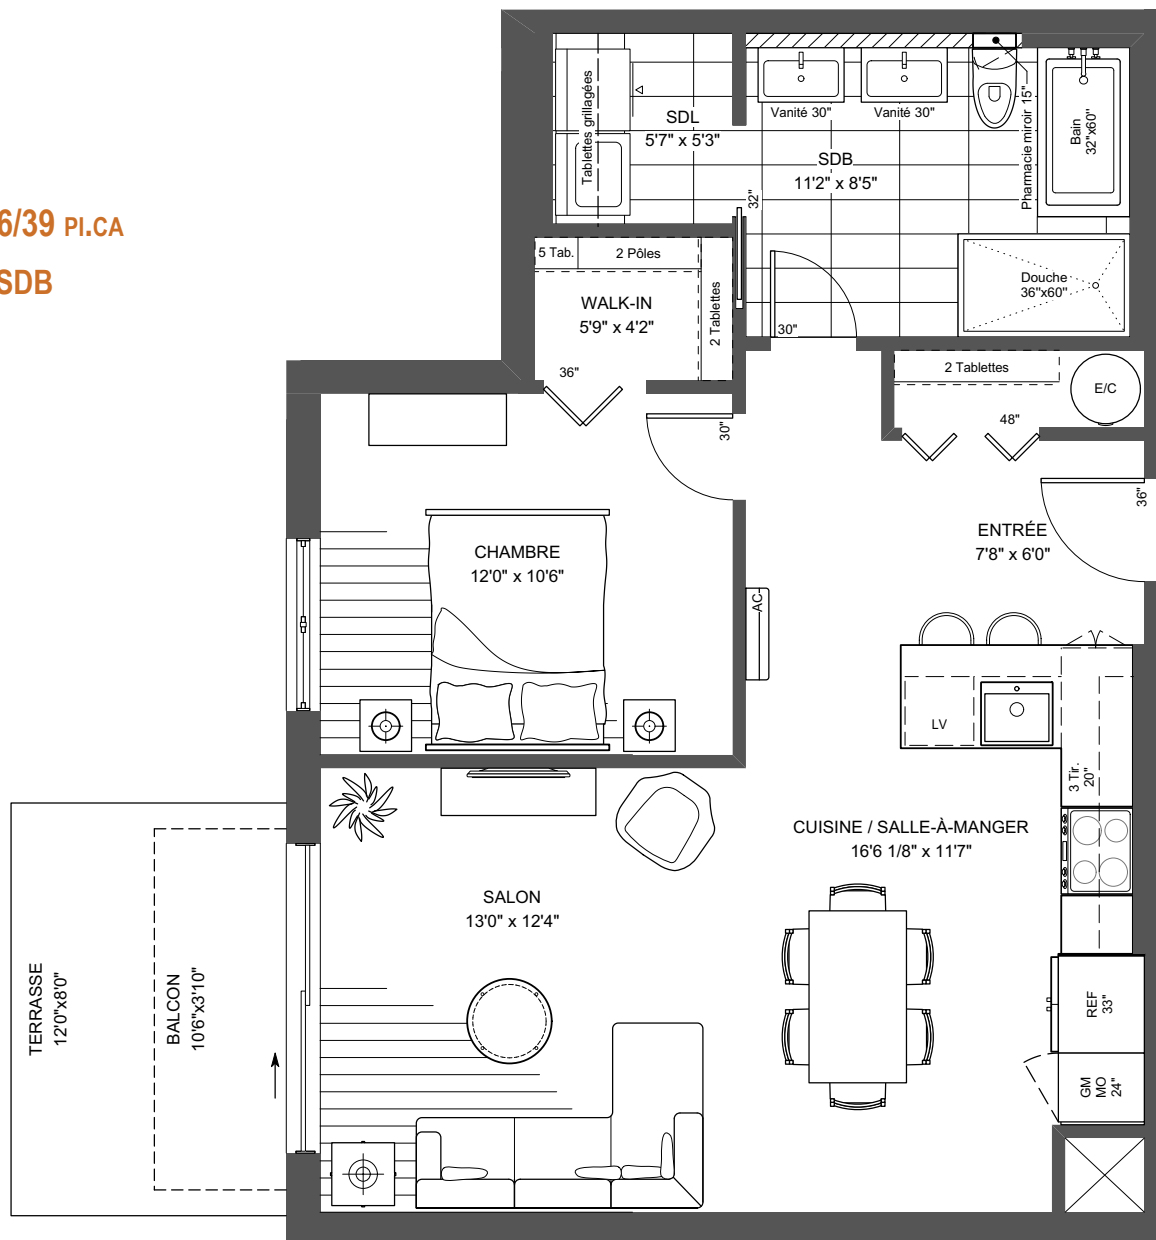

Quartier Vauquelin 2

4305, rue des Dirigeables,
Longueuil Qc

3 1/2

813 PI.CA

TERRASSE/BALCON 96/39 PI.CA

1 CHAMBRE - 1 SDB

Finition PRESTIGE

RDC (109)

2e étage (209)

3e étage (309)

4e étage (409)

Inclusions :

- Stationnement intérieur et rangement
- Comptoir de cuisine en quartz

Boulevard Vauquelin

Les plans préliminaires et les prix sont indiqués sous réserve de modifications, sans préavis. Les superficies brutes et les dimensions des pièces, des terrasses et des balcons sont approximatives. Le mobilier est illustré à titre indicatif seulement. / Preliminary plans and prices are subject to change without notice. Square footage and dimensions of rooms, terraces and balconies are approximative. The furniture is for representational purpose only.