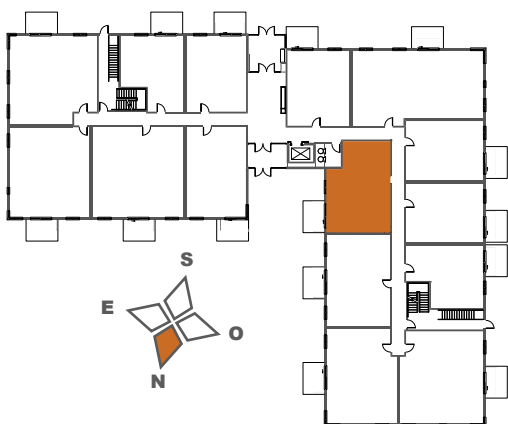

Quartier Vauquelin 2

4305, rue des Dirigeables,
Longueuil Qc

3 1/2

813 PI.CA

TERRASSE/BALCON 96/39 PI.CA

1 CHAMBRE - 1 SDB

Finition PRESTIGE

RDC (109)

2e étage (209)

3e étage (309)

4e étage (409)

Inclusions :

- Stationnement intérieur et rangement
- Comptoir de cuisine en quartz

Boulevard Vauquelin

Les plans préliminaires et les prix sont indiqués sous réserve de modifications, sans préavis. Les superficies brutes et les dimensions des pièces, des terrasses et des balcons sont approximatives. Le mobilier est illustré à titre indicatif seulement. / Preliminary plans and prices are subject to change without notice. Square footage and dimensions of rooms, terraces and balconies are approximative. The furniture is for representational purpose only.