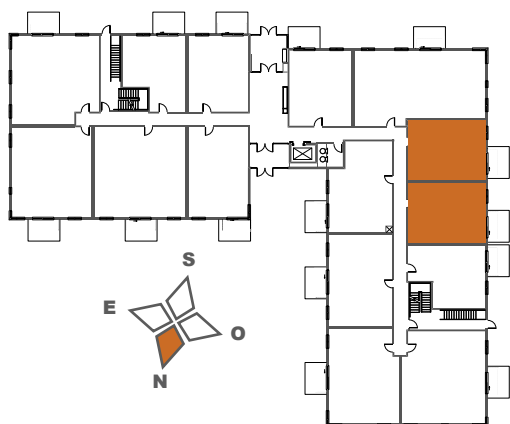

Inclusions :

- Stationnement intérieur et rangement
- Comptoir de cuisine en quartz

Les plans préliminaires et les prix sont indiqués sous réserve de modifications, sans préavis. Les superficies brutes et les dimensions des pièces, des terrasses et des balcons sont approximatives. Le mobilier est illustré à titre indicatif seulement. / Preliminary plans and prices are subject to change without notice. Square footage and dimensions of rooms, terraces and balconies are approximative. The furniture is for representational purpose only.