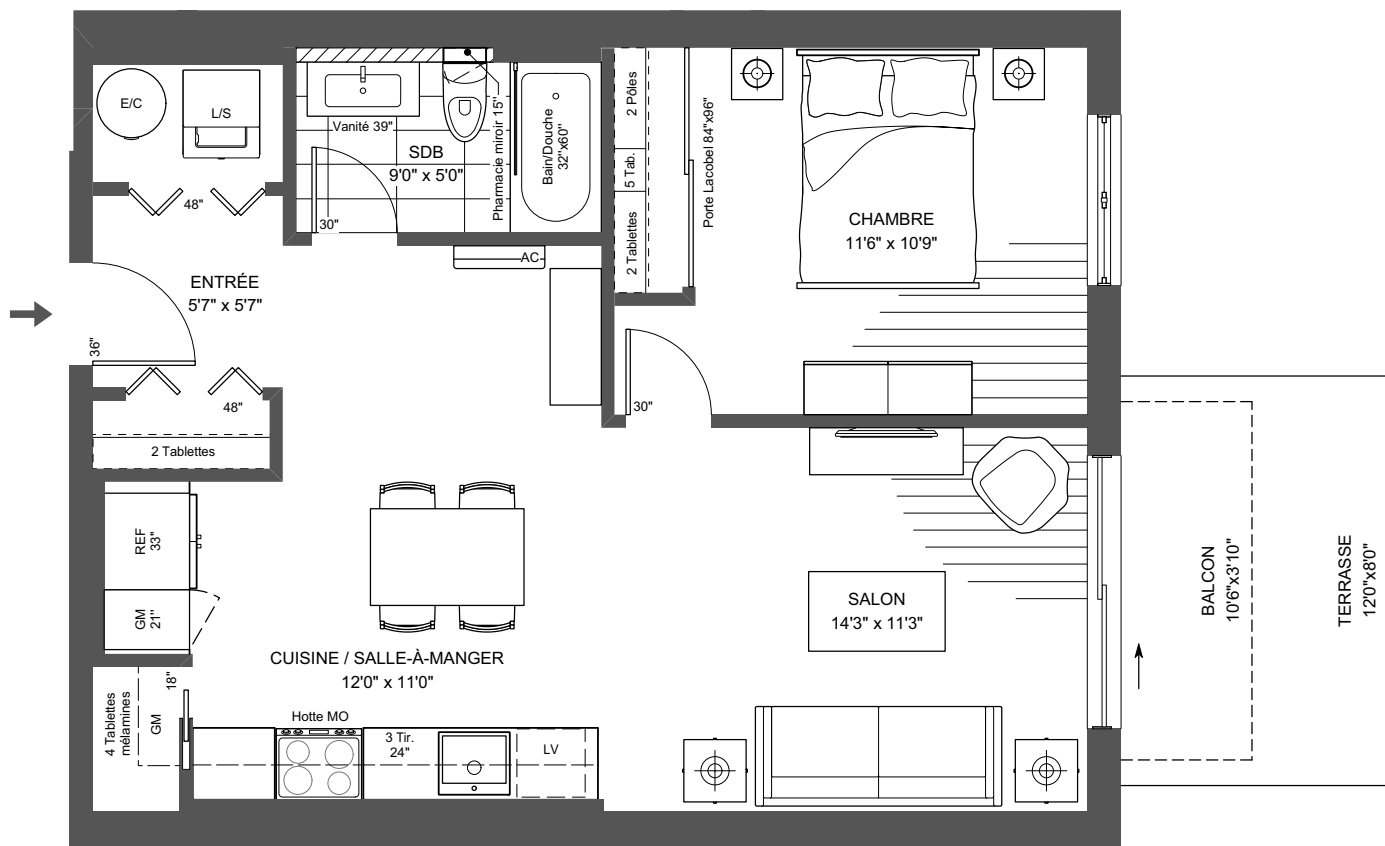

Quartier Vauquelin 2

**3 1/2**

**715 PI.CA**

**TERRASSE/BALCON 96/39 PI.CA**

**1 CHAMBRE - 1 SDB**

4305, rue des Dirigeables,  
Longueuil Qc

### Finition PRESTIGE

- RDC (108)
- RDC (110)
- 2e étage (208)
- 2e étage (210)
- 3e étage (308)
- 3e étage (310)
- 4e étage (408)
- 4e étage (410)

### Inclusions :

- Stationnement intérieur et rangement
- Comptoir de cuisine en quartz

Les plans préliminaires et les prix sont indiqués sous réserve de modifications, sans préavis. Les superficies brutes et les dimensions des pièces, des terrasses et des balcons sont approximatives. Le mobilier est illustré à titre indicatif seulement. / Preliminary plans and prices are subject to change without notice. Square footage and dimensions of rooms, terraces and balconies are approximative. The furniture is for representational purpose only.