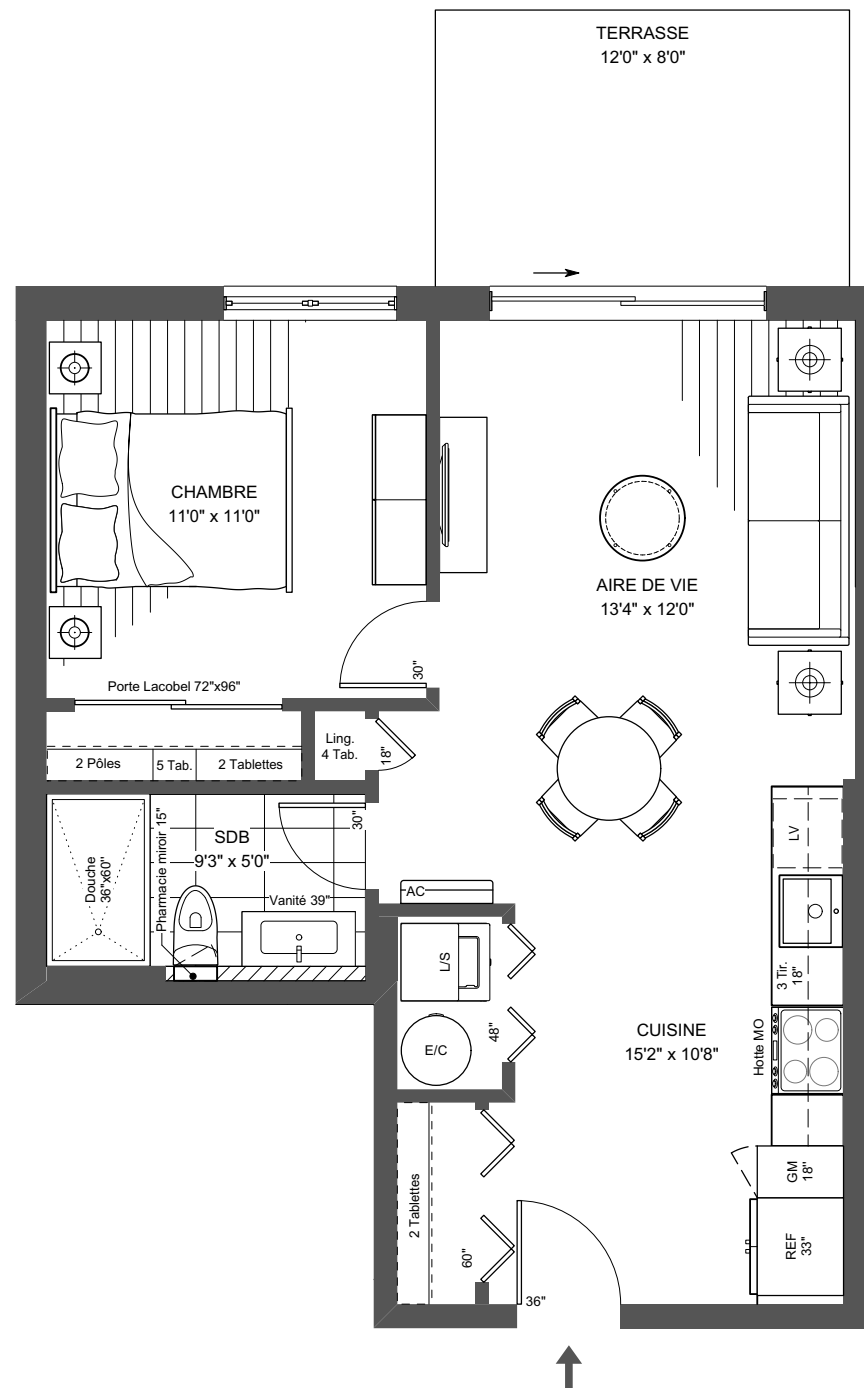

Quartier Vauquelin 2

4305, rue des Dirigeables,  
Longueuil Qc

**3 1/2**  
**640 PI.CA**  
**TERRASSE 96 PI.CA**  
**1 CHAMBRE - 1 SDB**

Finition **PRESTIGE**

RDC (102)

Inclusions :

- Stationnement intérieur et rangement
- Comptoir de cuisine en quartz

Boulevard Vauquelin

Les plans préliminaires et les prix sont indiqués sous réserve de modifications, sans préavis. Les superficies brutes et les dimensions des pièces, des terrasses et des balcons sont approximatives. Le mobilier est illustré à titre indicatif seulement. / Preliminary plans and prices are subject to change without notice. Square footage and dimensions of rooms, terraces and balconies are approximative. The furniture is for representational purpose only.