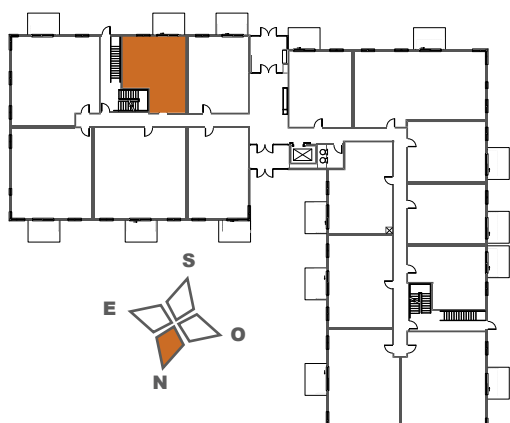

Quartier Vauquelin 2

4305, rue des Dirigeables,  
Longueuil Qc

**3 1/2**  
**640 PI.CA**  
**TERRASSE 96 PI.CA**  
**1 CHAMBRE - 1 SDB**

Finition **PRESTIGE**

RDC (102)

Inclusions :

- Stationnement intérieur et rangement
- Comptoir de cuisine en quartz

Boulevard Vauquelin

Les plans préliminaires et les prix sont indiqués sous réserve de modifications, sans préavis. Les superficies brutes et les dimensions des pièces, des terrasses et des balcons sont approximatives. Le mobilier est illustré à titre indicatif seulement. / Preliminary plans and prices are subject to change without notice. Square footage and dimensions of rooms, terraces and balconies are approximative. The furniture is for representational purpose only.