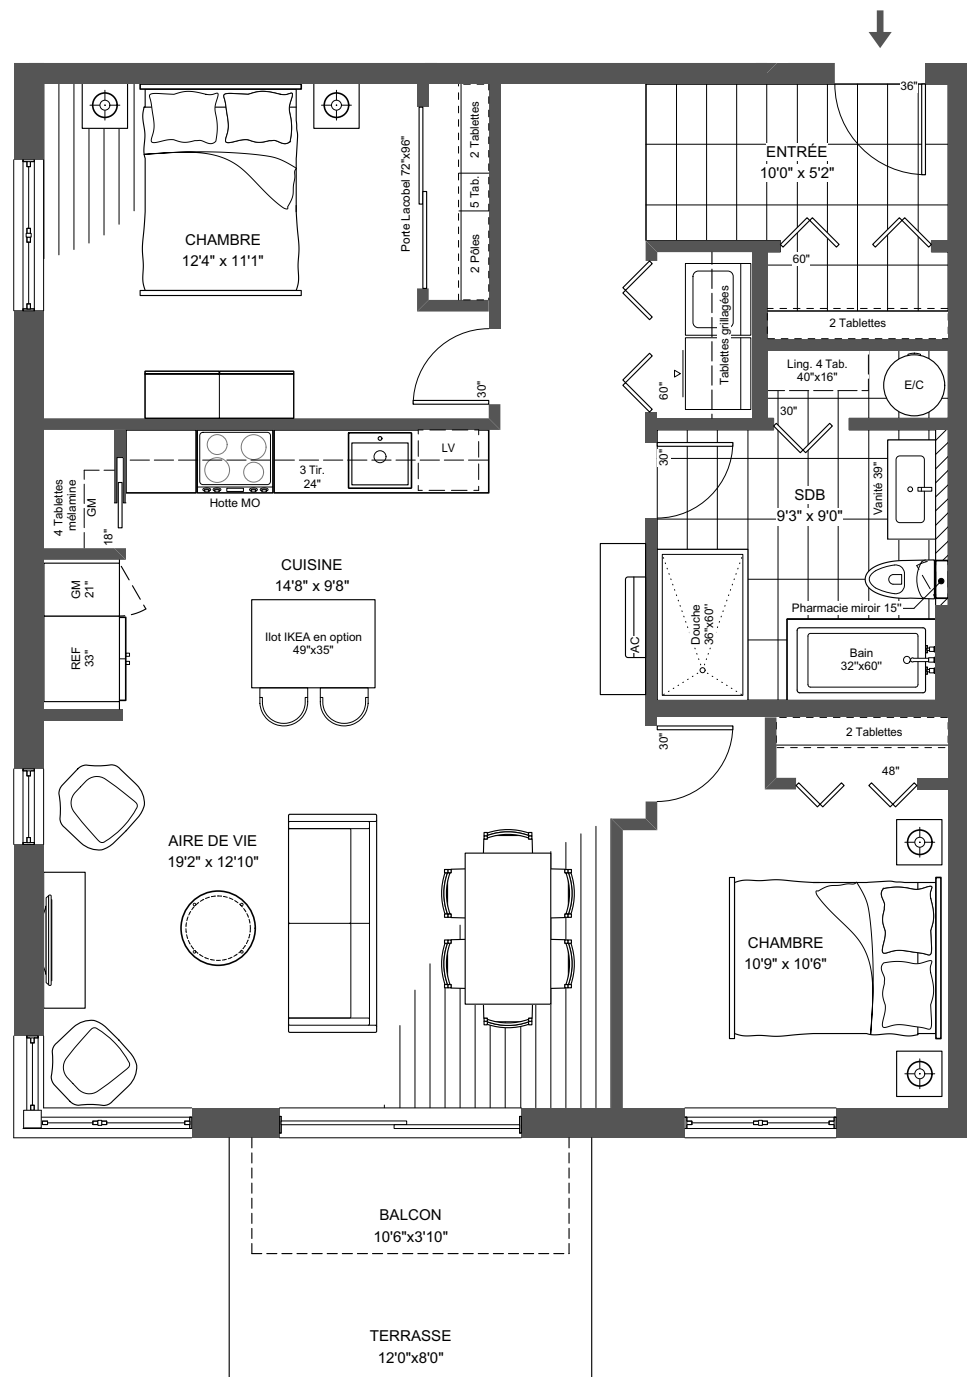

Quartier Vauquelin 2

4305, rue des Dirigeables,  
Longueuil Qc

**4 1/2**

**1 110 PI.CA**

**TERRASSE/BALCON 96/39 PI.CA**

**2 CHAMBRES - 1 SDB**

### Finition PRESTIGE

RDC (101)  
2e étage (201)  
3e étage (301)  
4e étage (401)

### Inclusions :

- Stationnement intérieur et rangement
- Comptoir de cuisine en quartz

Boulevard Vauquelin

Les plans préliminaires et les prix sont indiqués sous réserve de modifications, sans préavis. Les superficies brutes et les dimensions des pièces, des terrasses et des balcons sont approximatives. Le mobilier est illustré à titre indicatif seulement. / Preliminary plans and prices are subject to change without notice. Square footage and dimensions of rooms, terraces and balconies are approximative. The furniture is for representational purpose only.