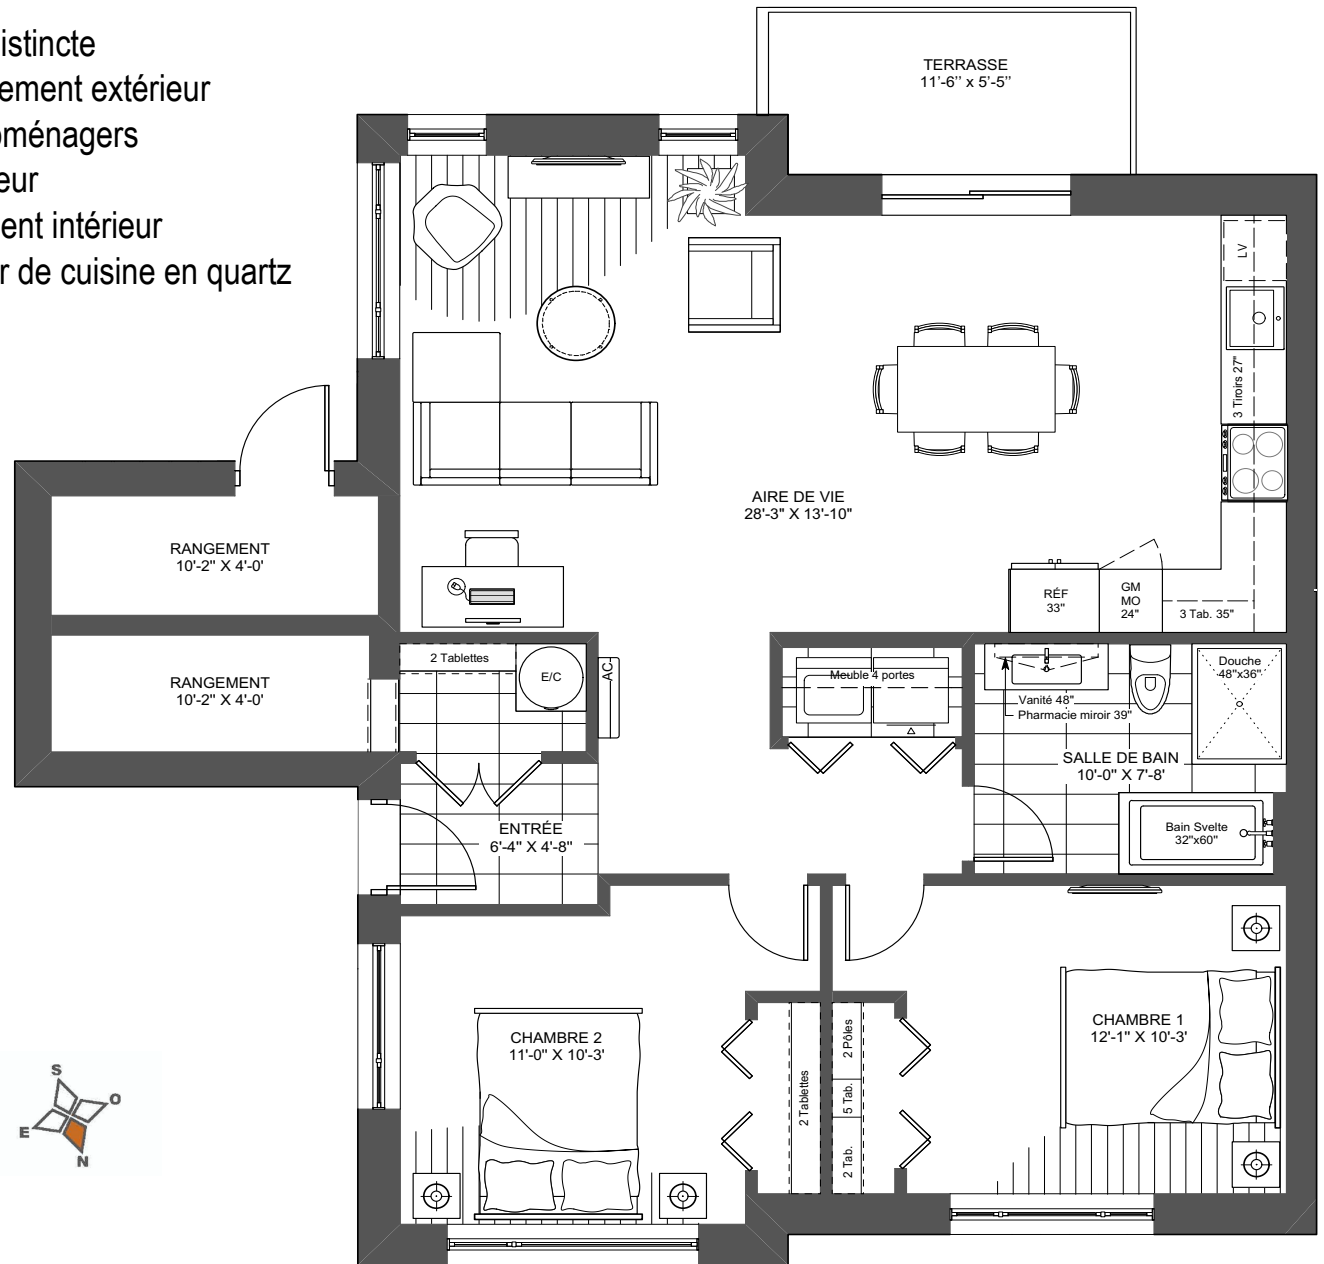

4 1/2

Unité 1

1 103 Pl.CA

2 CHAMBRES - 1 SDB

- Entrée distincte
- Stationnement extérieur
- 5 électroménagers
- Climatiseur
- Rangement intérieur
- Comptoir de cuisine en quartz

4293, des Escadrons

Rue des Escadrons

4255, des Escadrons

Les plans préliminaires et les prix sont indiqués sous réserve de modifications, sans préavis. Les superficies brutes et les dimensions des pièces, des terrasses et des balcons sont approximatives. Le mobilier est illustré à titre indicatif seulement. Preliminary plans and prices are subject to change without notice. Square footage and dimensions of rooms, terraces and balconies are approximative. The furniture is for representational purpose only.