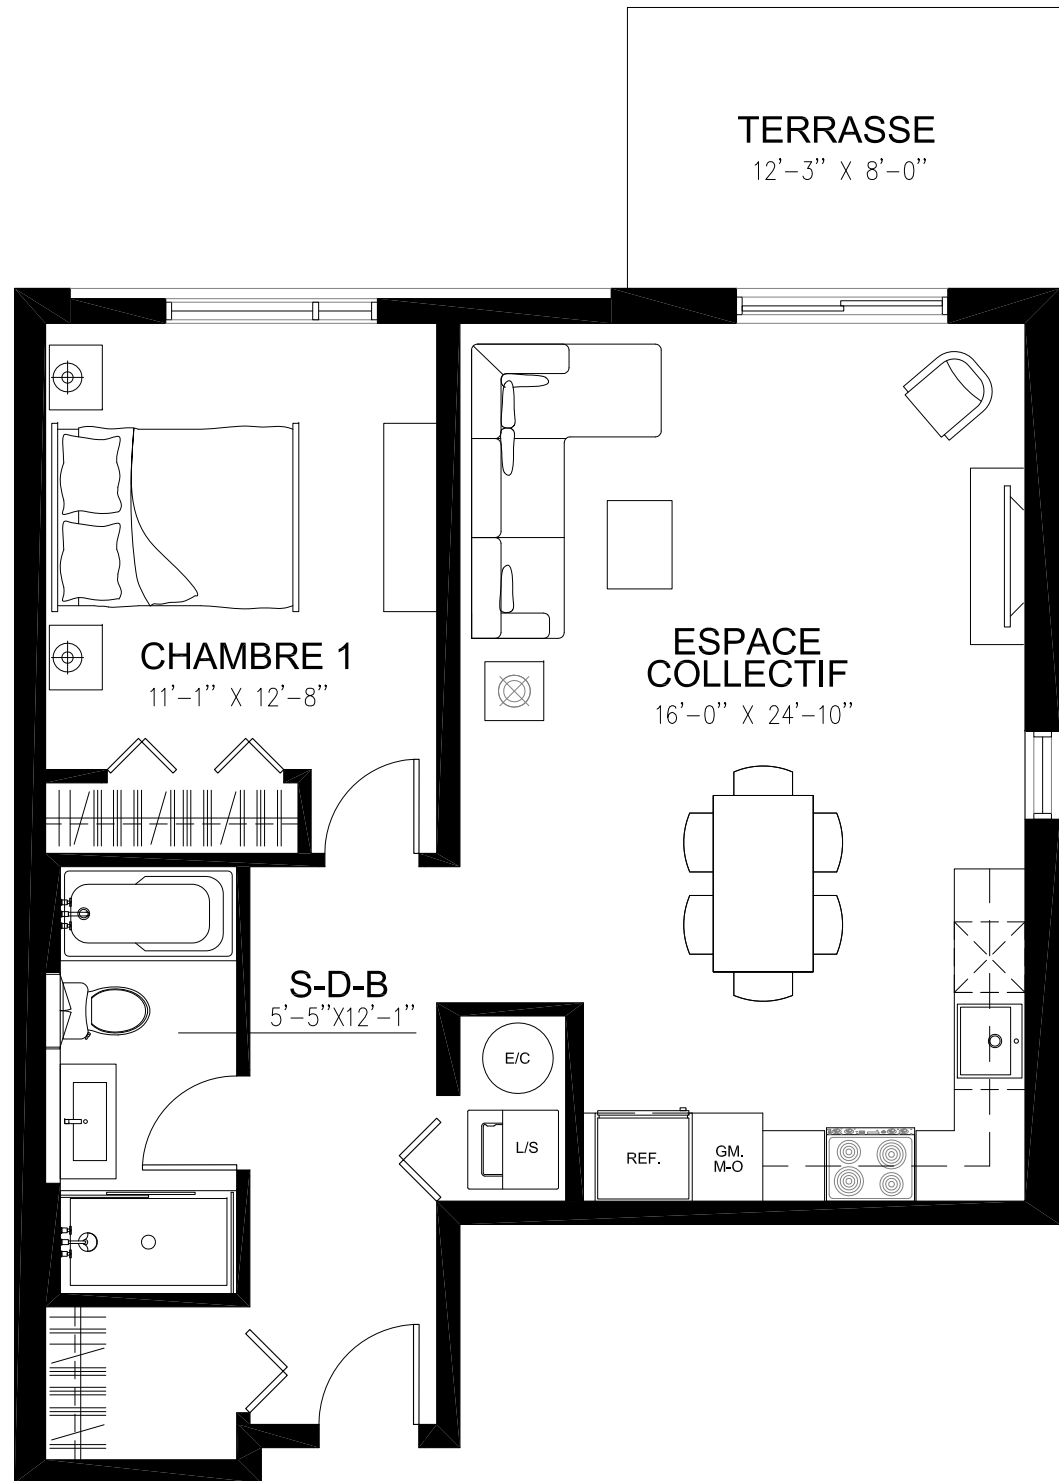

## Condo 3 1/2

Chambres à coucher/  
Bedroom

1

Étage / Floor

**NIVEAU 1**

Unités / Unit

103

Superficies / Area

845 pi<sup>2</sup> Condo

97 pi<sup>2</sup> Terrasse

942 pi<sup>2</sup> Total

B09-28 UNITÉS

Plan préliminaire, sujet à changement sans préavis. Les superficies et les dimensions des pièces sont approximatives, à titre indicatif seulement. Le mobilier est démontré à des fins d'illustration seulement. Les prix sont sujets à changement sans préavis. / Preliminary plan, subject to change without notice. Approximat square footage and room dimensions, for information purpose only. Furniture is for representational purposes only. Price may vary without notice.