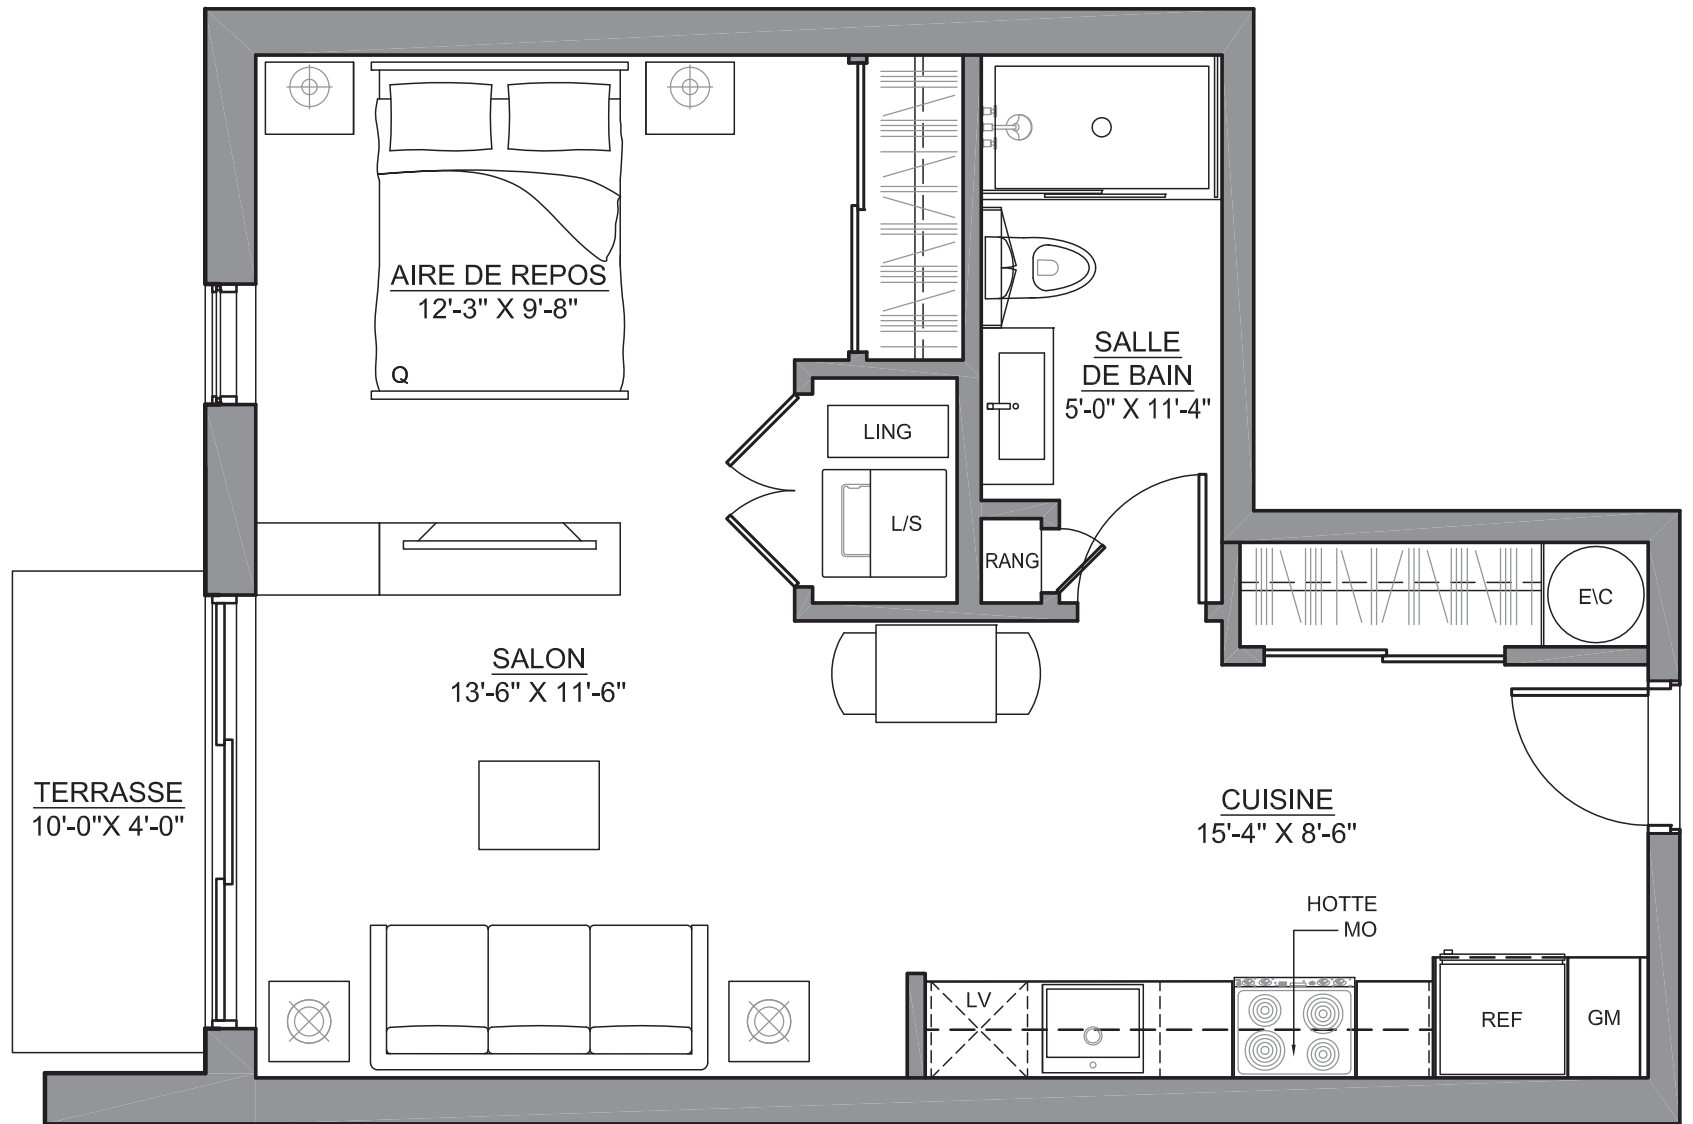

Unité / Unit #
105

Stationnement intérieur inclus

Chambres à coucher / Bedrooms
Studio - Loft

Prix / Pricing
RDC :

Superficie / Area

580 pi² : Logement
40 pi² : Terrasse

Plan préliminaire, sujet à changement sans préavis. Les superficies brutes et les dimensions des pièces sont approximatives, à titre indicatifs seulement. Le mobilier est démontré à des fins d'illustration seulement. Les prix sont sujets à changement sans préavis. / Preliminary plan, subject to change without notice. Approximate square footage and room dimensions, for information purpose only. Furniture is for representational purposes only. Prices may vary without notice.