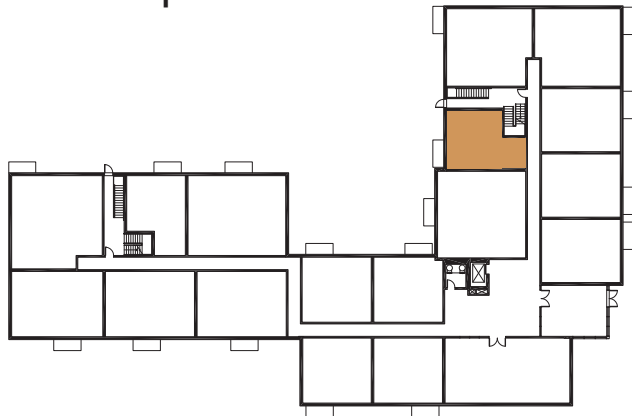

Unité / Unit #
105

Stationnement intérieur inclus

Chambres à coucher / Bedrooms
Studio - Loft

Prix / Pricing
RDC :

Superficie / Area

580 pi² : Logement
40 pi² : Terrasse

Plan préliminaire, sujet à changement sans préavis. Les superficies brutes et les dimensions des pièces sont approximatives, à titre indicatifs seulement. Le mobilier est démontré à des fins d'illustration seulement. Les prix sont sujets à changement sans préavis. / Preliminary plan, subject to change without notice. Approximate square footage and room dimensions, for information purpose only. Furniture is for representational purposes only. Prices may vary without notice.