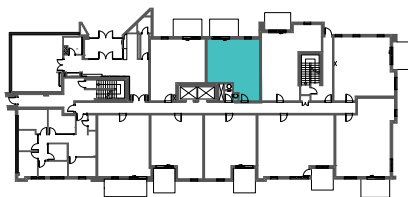

APPARTEMENT AVEC FINITION PRESTIGE

RDC (105)

Inclusions :

- Stationnement intérieur
- 5 électroménagers
- Toiles solaires et nocturnes
- Rangement au garage

FLEUVE ST-LAURENT

VUE MONTRÉAL

Les plans préliminaires et les prix sont indiqués sous réserve de modifications, sans préavis. Les superficies brutes et les dimensions des pièces, des terrasses et des balcons sont approximatives. Le mobilier est illustré à titre indicatif seulement.
Preliminary plans and prices are subject to change without notice. Square footage and dimensions of rooms, terraces and balconies are approximative. The furniture is for representational purpose only.