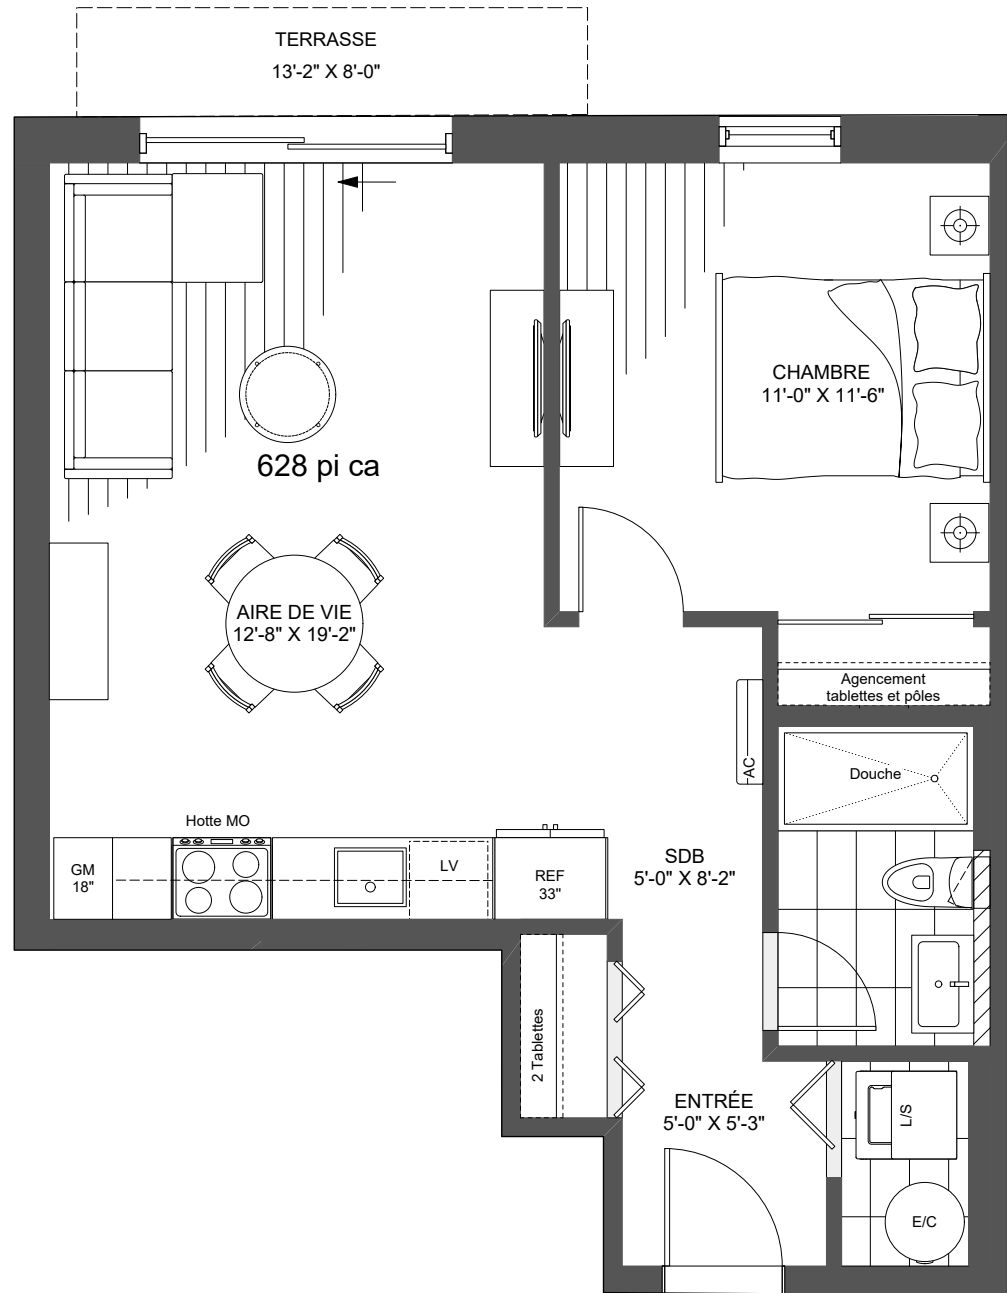

APPARTEMENT AVEC FINITION PRESTIGE

RDC (105)

Inclusions :

- Stationnement intérieur
- 5 électroménagers
- Toiles solaires et nocturnes
- Rangement au garage

FLEUVE ST-LAURENT

VUE MONTRÉAL

Les plans préliminaires et les prix sont indiqués sous réserve de modifications, sans préavis. Les superficies brutes et les dimensions des pièces, des terrasses et des balcons sont approximatives. Le mobilier est illustré à titre indicatif seulement.
Preliminary plans and prices are subject to change without notice. Square footage and dimensions of rooms, terraces and balconies are approximative. The furniture is for representational purpose only.