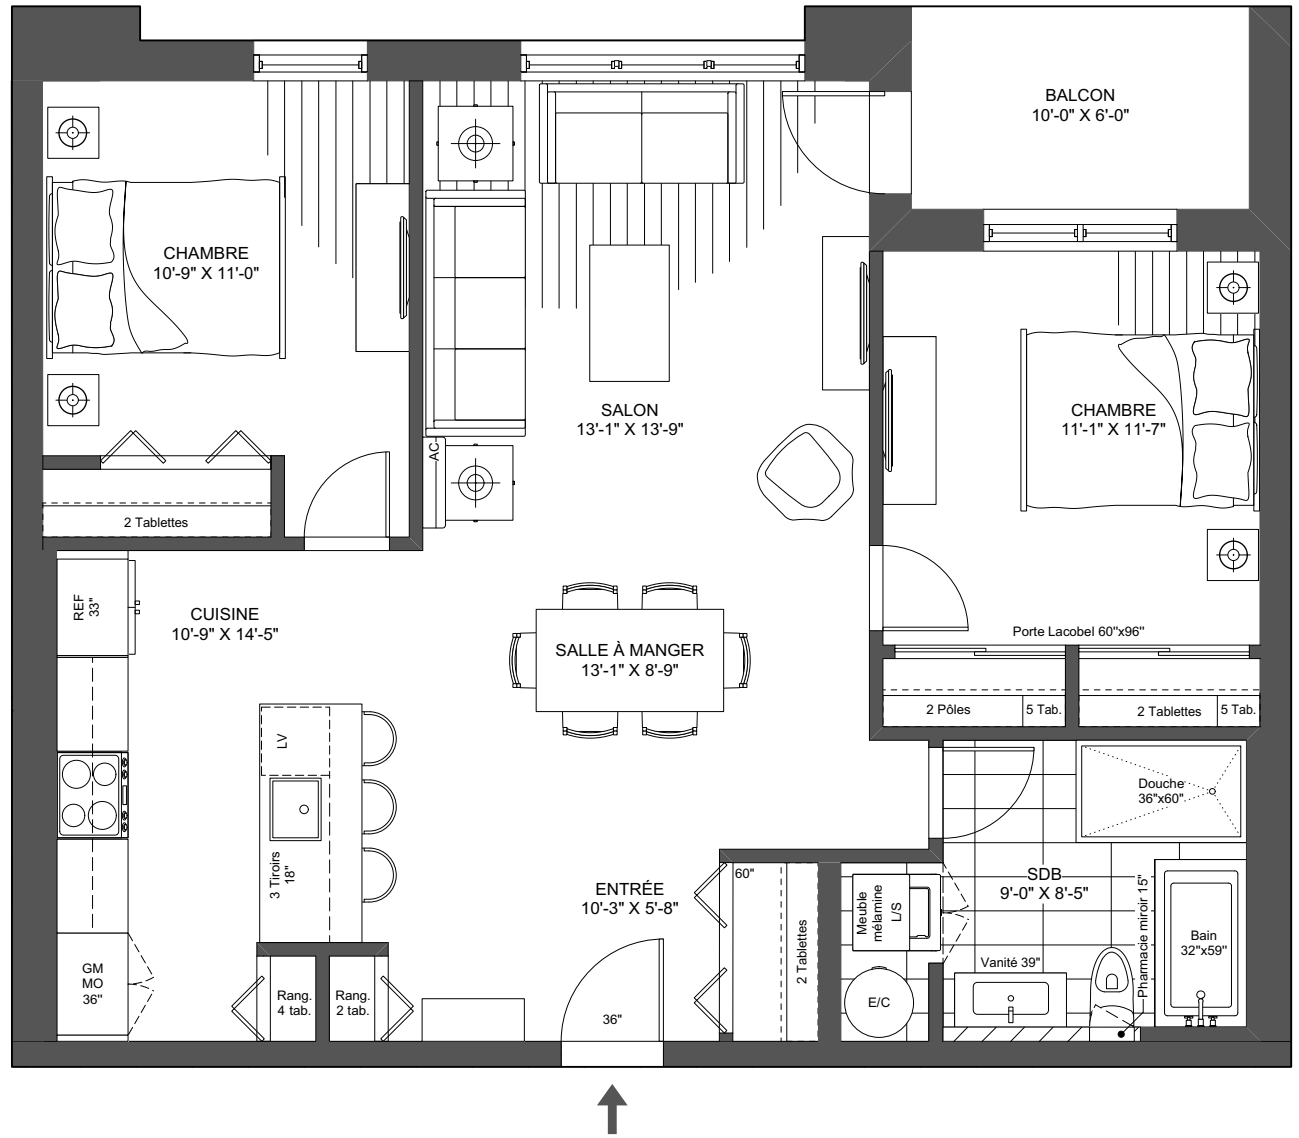

4 1/2

1031 PI CA

BALCON 60 PI CA

2 CHAMBRES - 1 SDB

Appartements avec finition PRESTIGE

- 4e étage (406)
- 5e étage (506)
- 6e étage (606)
- 7e étage (706)
- 8e étage (806)
- 9e étage (906)
- 10e étage (1006)
- 11e étage (1106)
- 12e étage (1206)
- 14e étage (1406)
- 15e étage (1506)

Inclusions

- Stationnement intérieur
- 5 électroménagers
- Toiles solaires et nocturnes
- Rangement au garage

FLEUVE ST-LAURENT

VUE MONTRÉAL

Les plans préliminaires et les prix sont indiqués sous réserve de modifications, sans préavis. Les superficies brutes et les dimensions des pièces, des terrasses et des balcons sont approximatives. Le mobilier est illustré à titre indicatif seulement.
Preliminary plans and prices are subject to change without notice. Square footage and dimensions of rooms, terraces and balconies are approximative. The furniture is for representational purpose only.