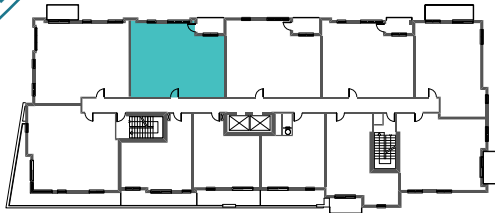

4 1/2

1031 PI CA

BALCON 60 PI CA

2 CHAMBRES - 1 SDB

Appartements avec finition PRESTIGE

- 4e étage (406)
- 5e étage (506)
- 6e étage (606)
- 7e étage (706)
- 8e étage (806)
- 9e étage (906)
- 10e étage (1006)
- 11e étage (1106)
- 12e étage (1206)
- 14e étage (1406)
- 15e étage (1506)

Inclusions

- Stationnement intérieur
- 5 électroménagers
- Toiles solaires et nocturnes
- Rangement au garage

FLEUVE ST-LAURENT

VUE MONTRÉAL

Les plans préliminaires et les prix sont indiqués sous réserve de modifications, sans préavis. Les superficies brutes et les dimensions des pièces, des terrasses et des balcons sont approximatives. Le mobilier est illustré à titre indicatif seulement.
Preliminary plans and prices are subject to change without notice. Square footage and dimensions of rooms, terraces and balconies are approximative. The furniture is for representational purpose only.